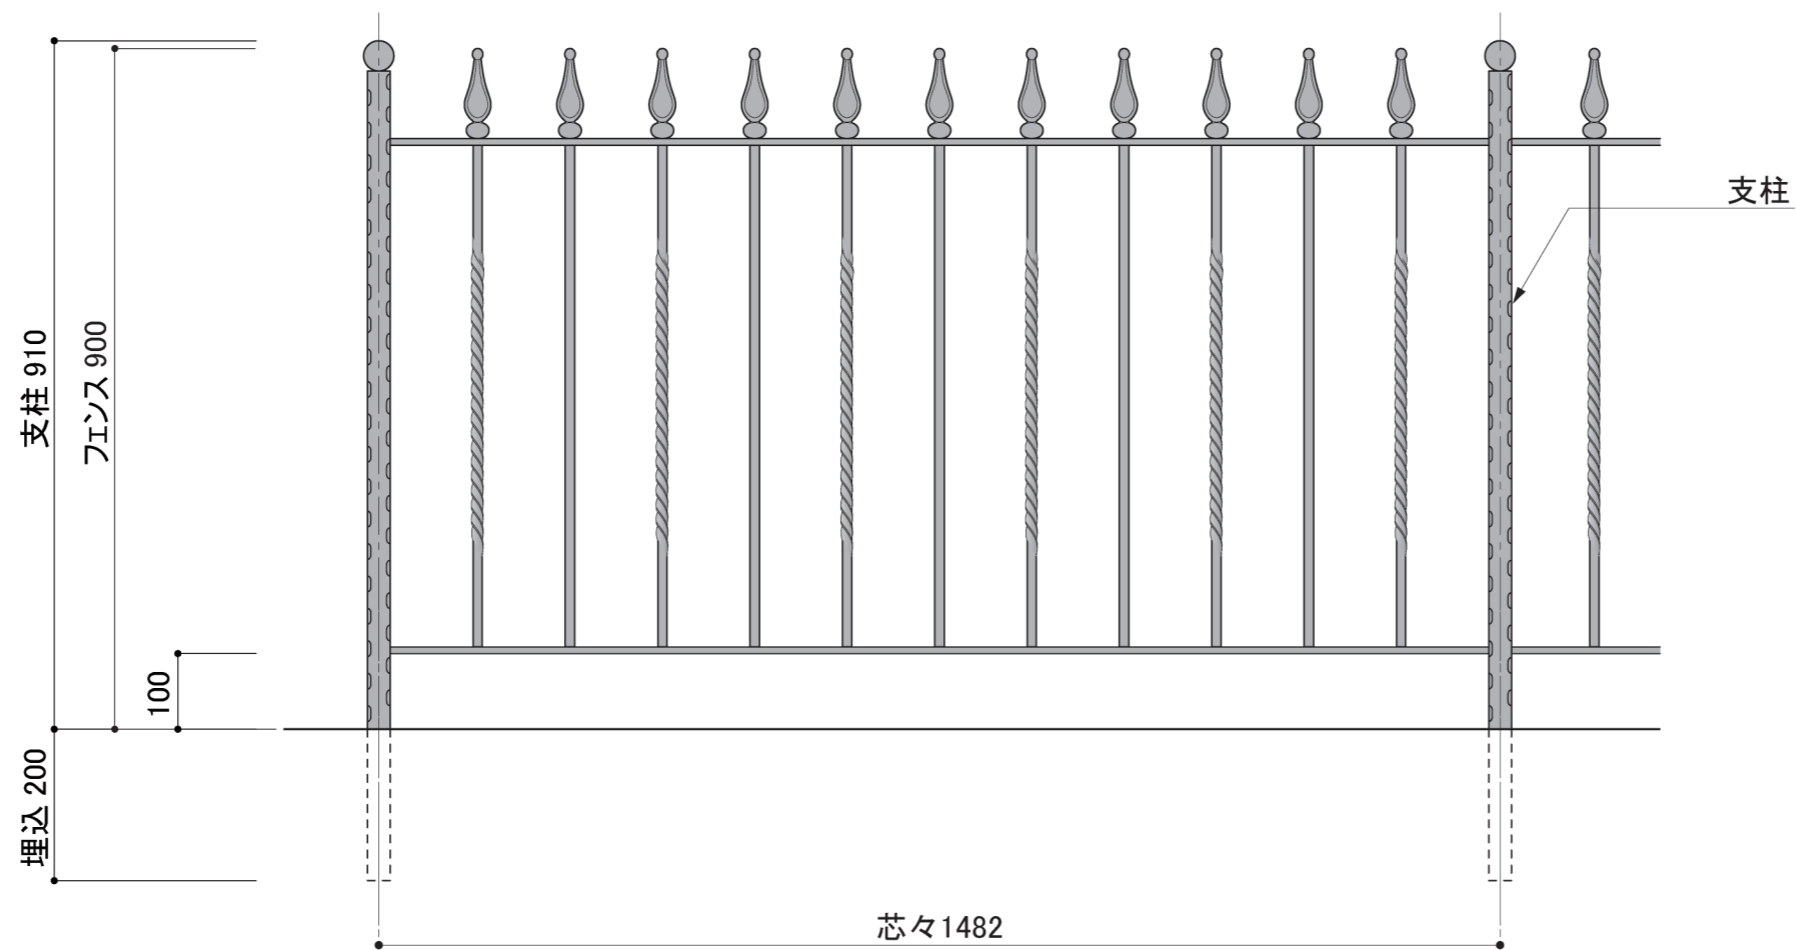

塗装色	ブラック
使用環境	屋外

塗装色	ブラック
使用環境	屋外