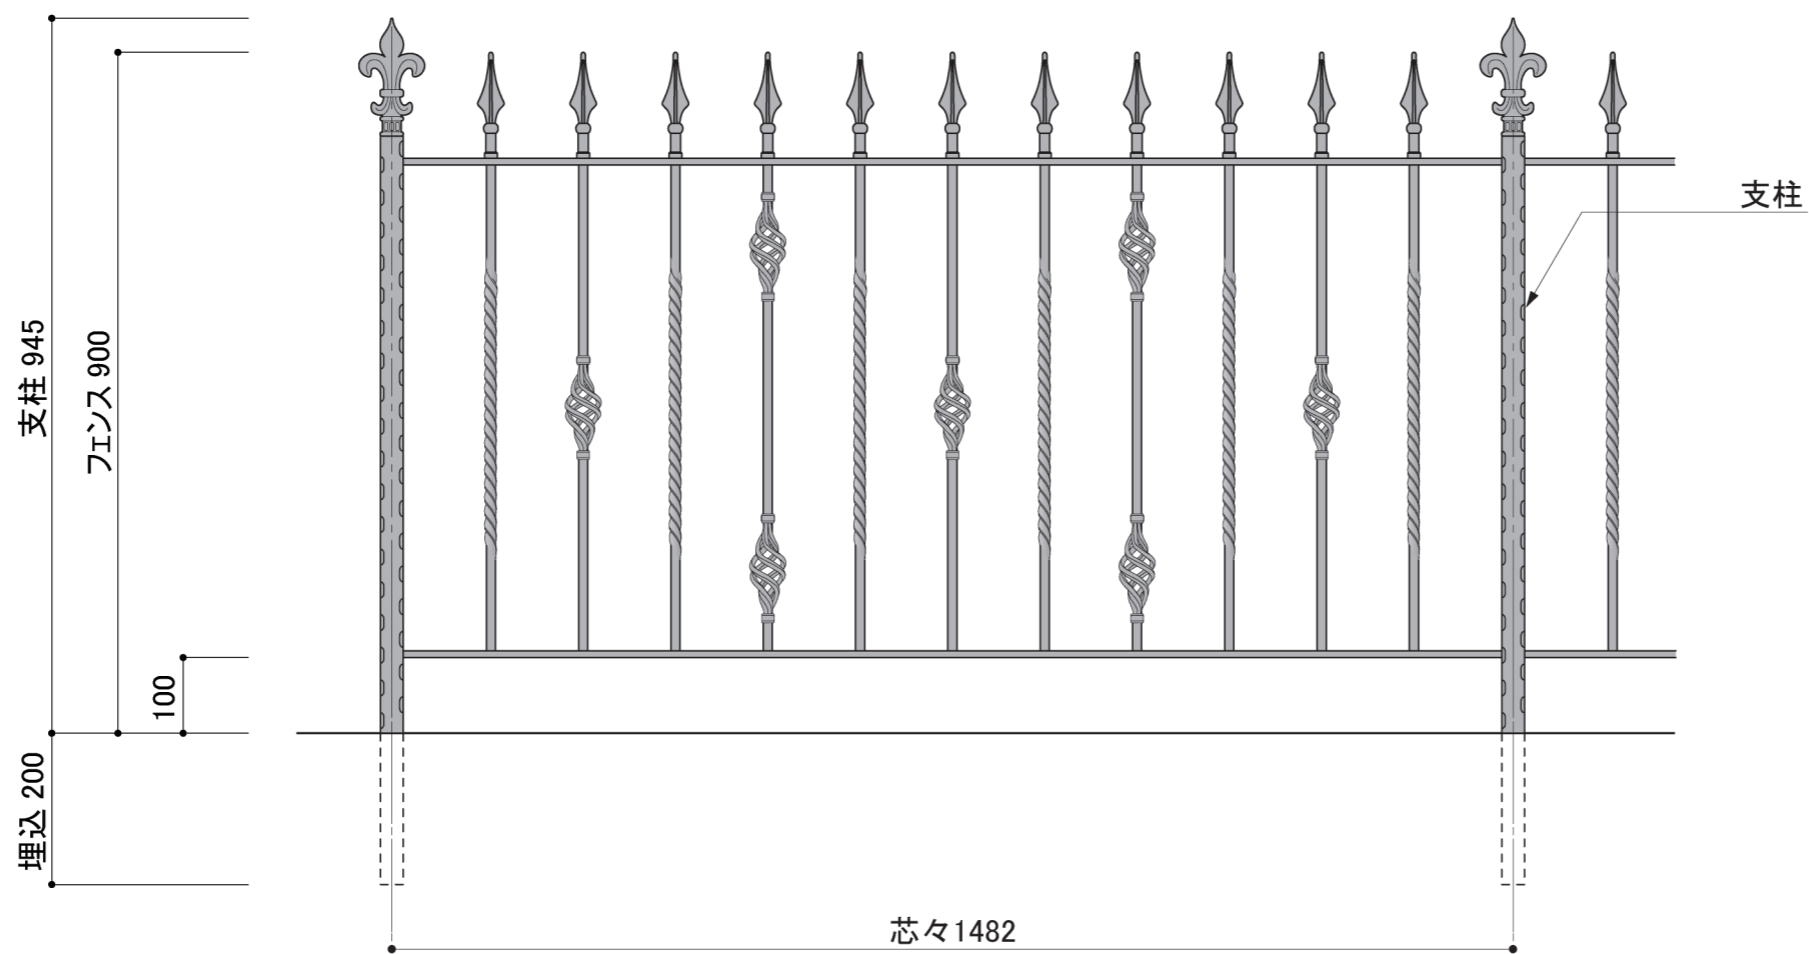

塗装色	ブラック
使用環境	屋外

塗装色	ブラック
使用環境	屋外