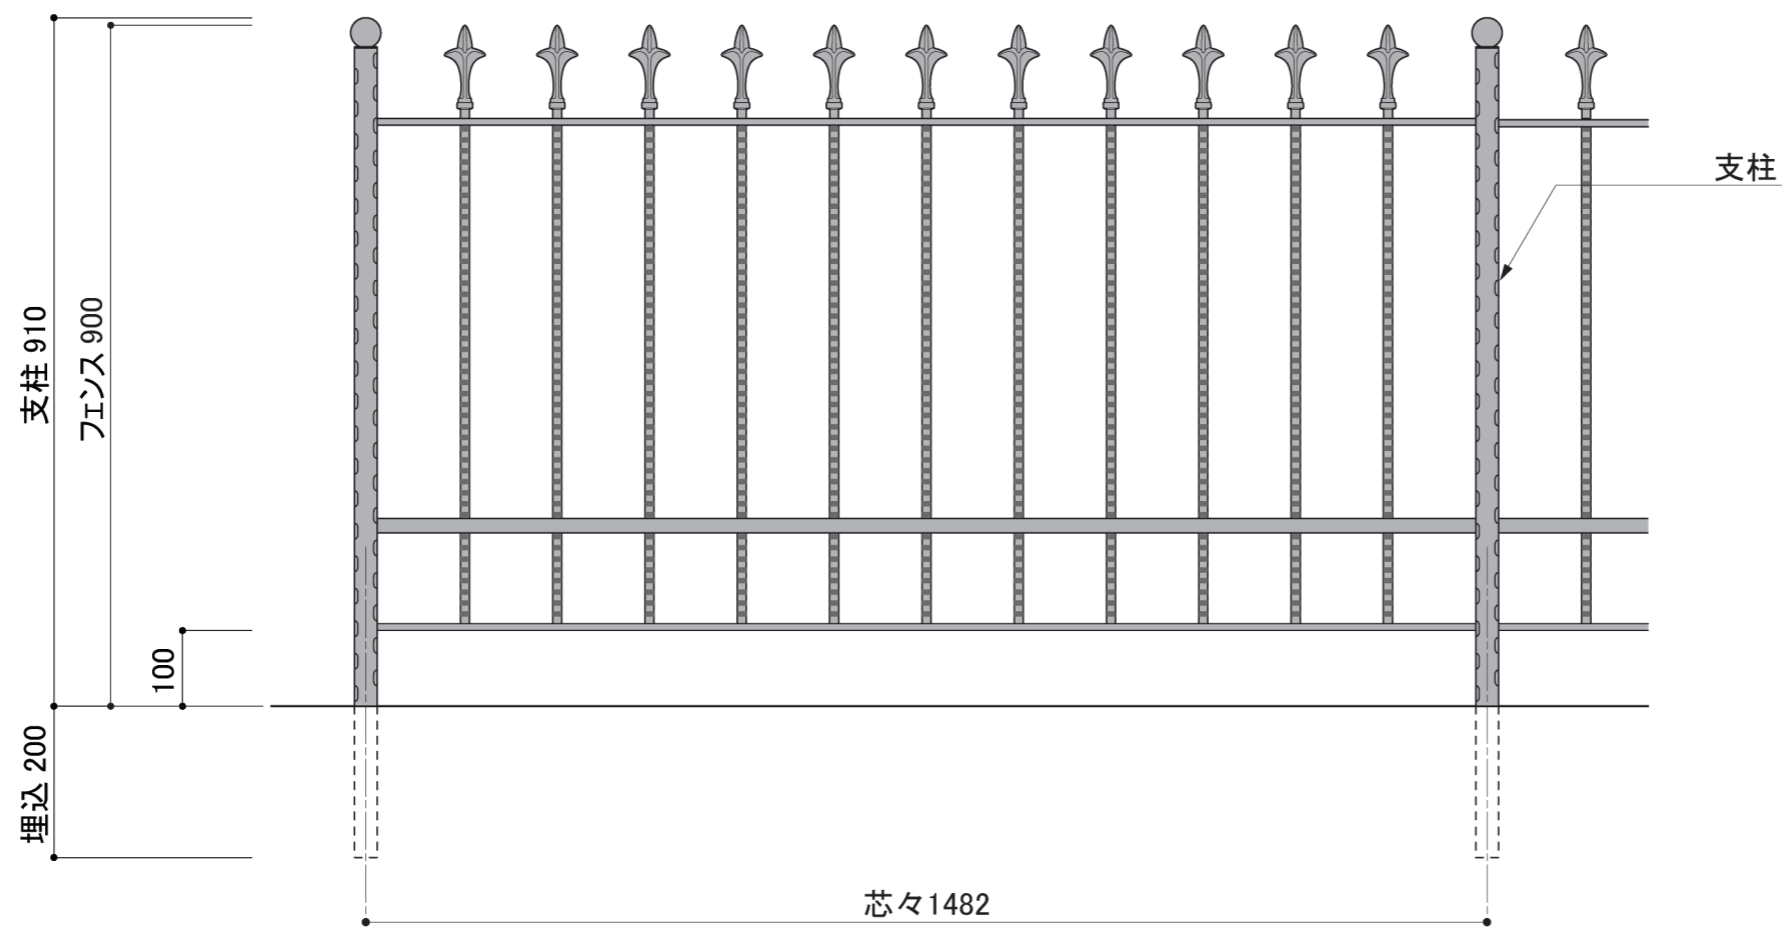

塗装色	ブラック
使用環境	屋外

塗装色	ブラック
使用環境	屋外