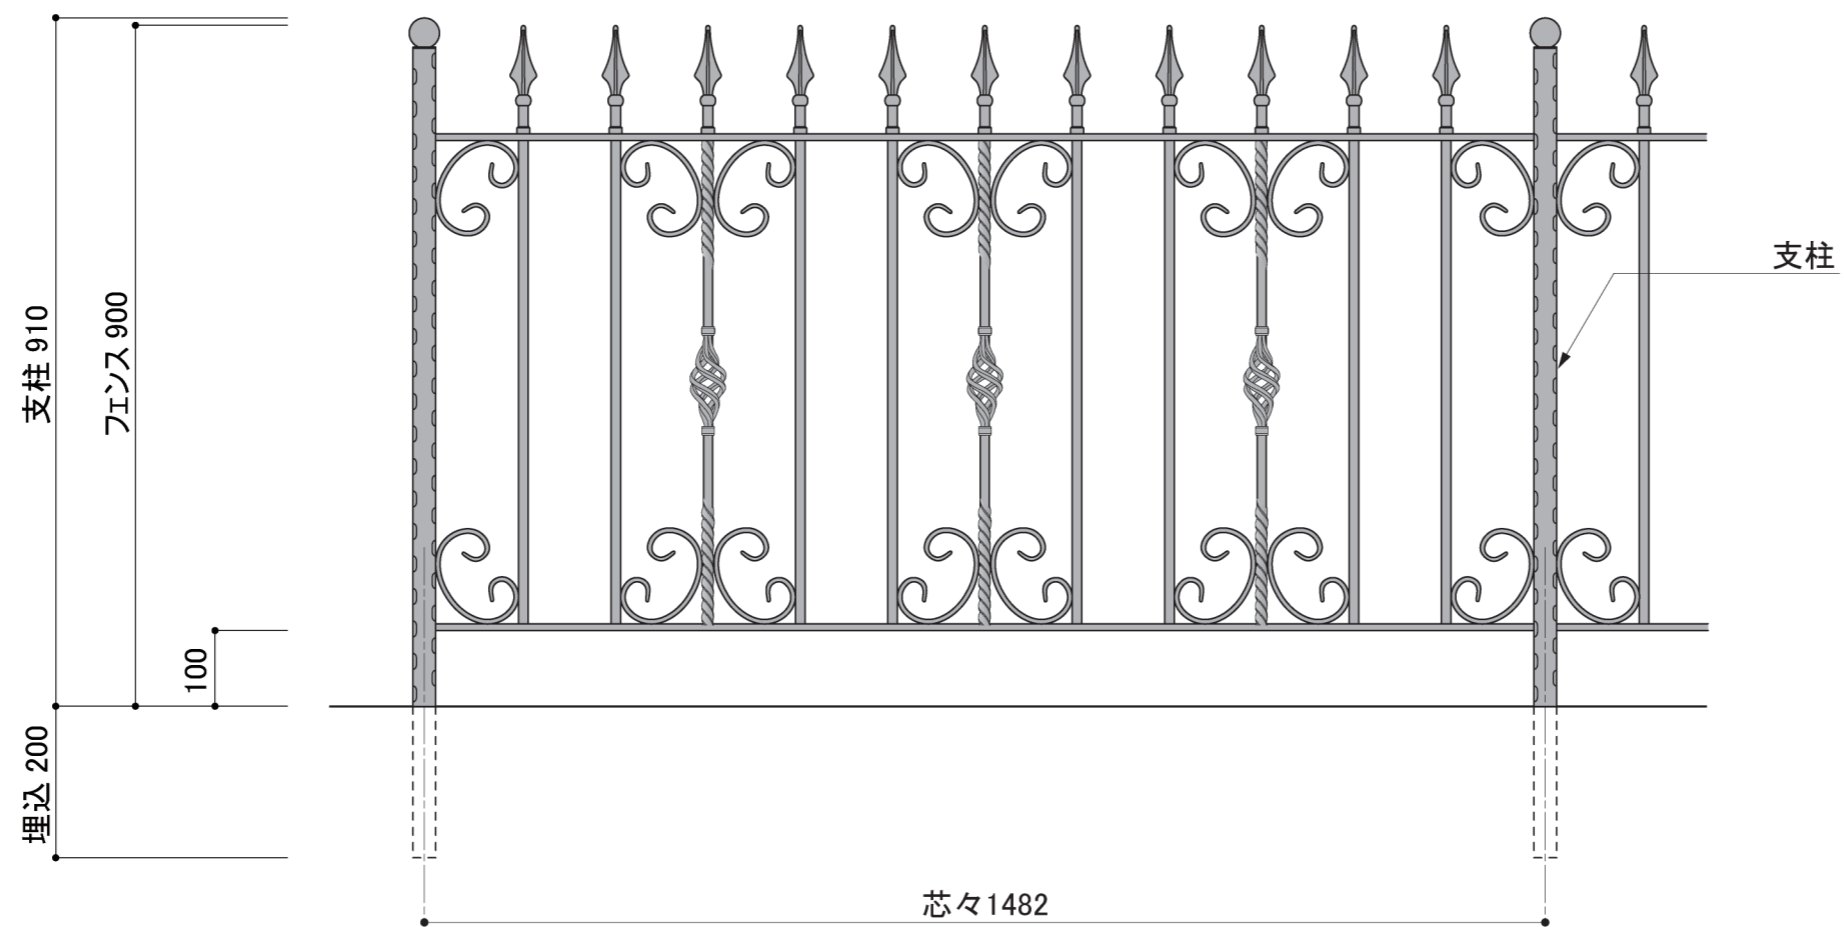

塗装色	ブラック
使用環境	屋外

塗装色	ブラック
使用環境	屋外