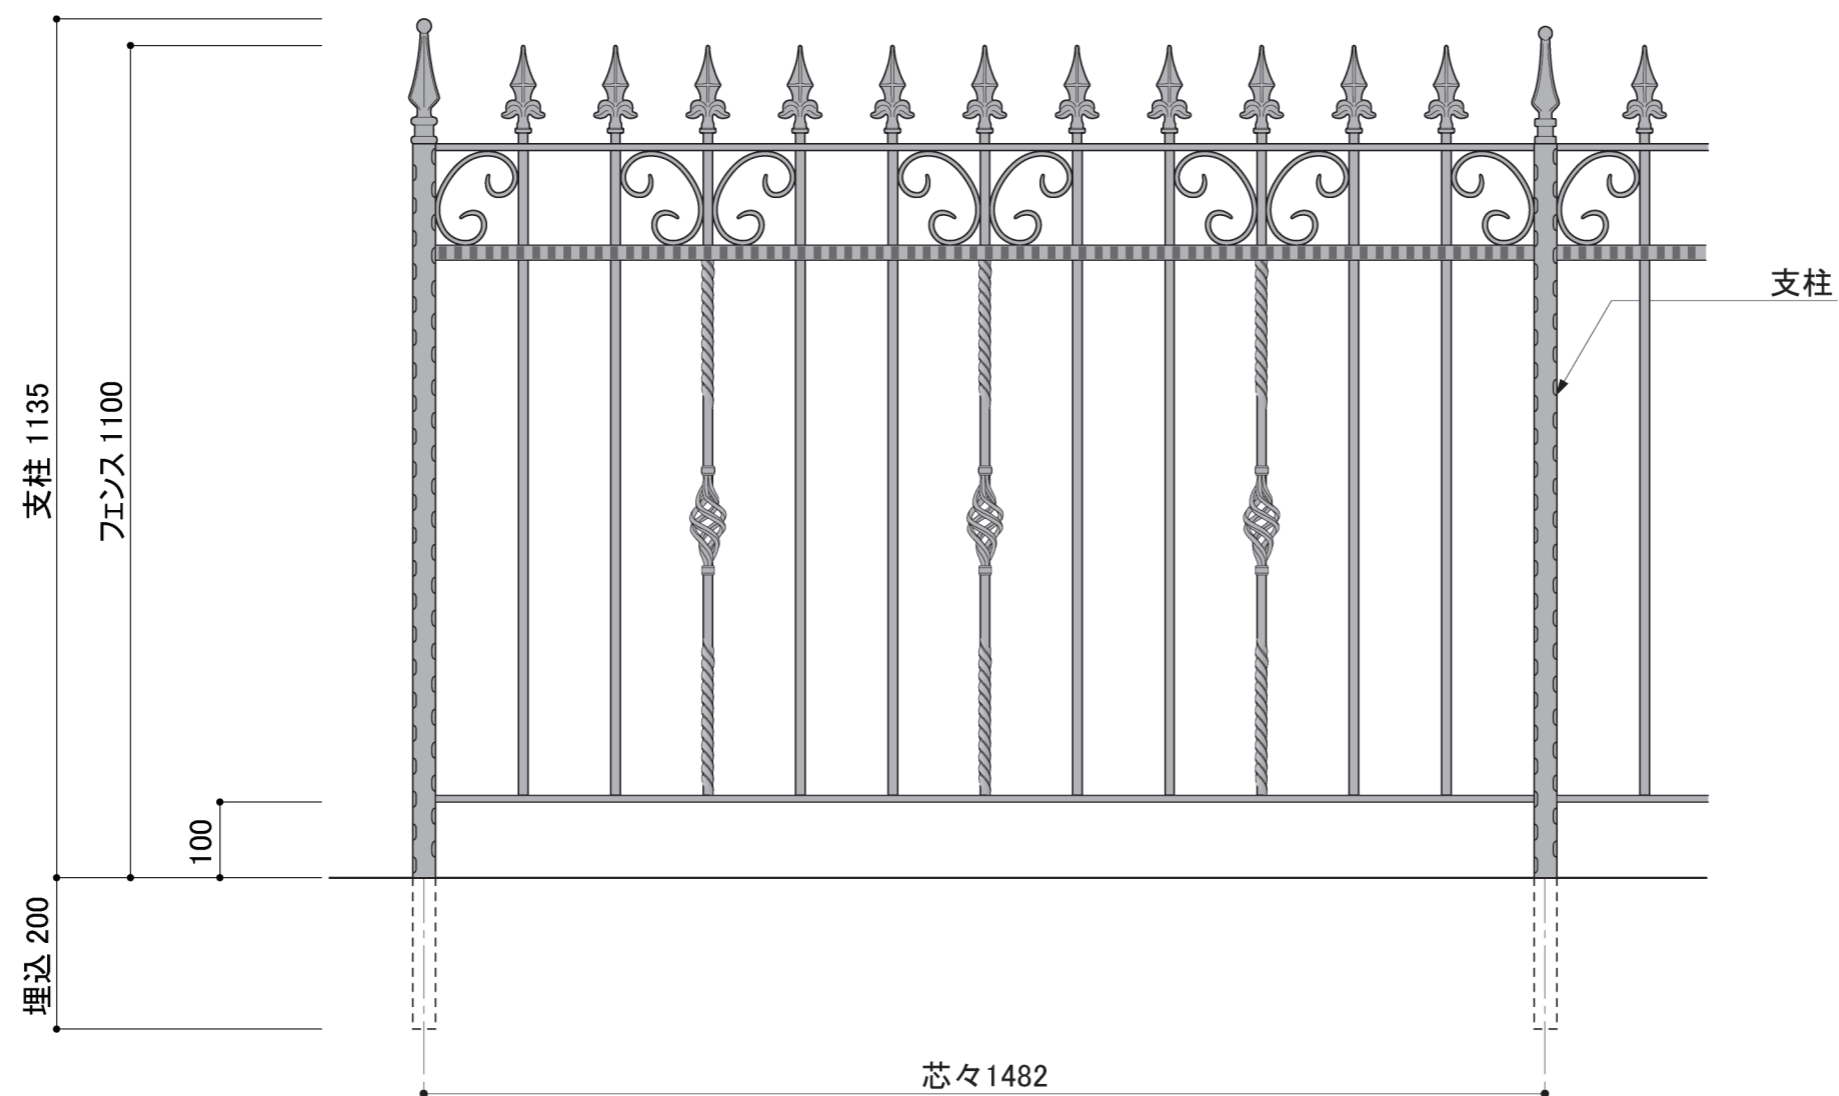

塗装色	ブラック
使用環境	屋外

塗装色	ブラック
使用環境	屋外

※ホールプラグがオモテ面にくる可能性があります。