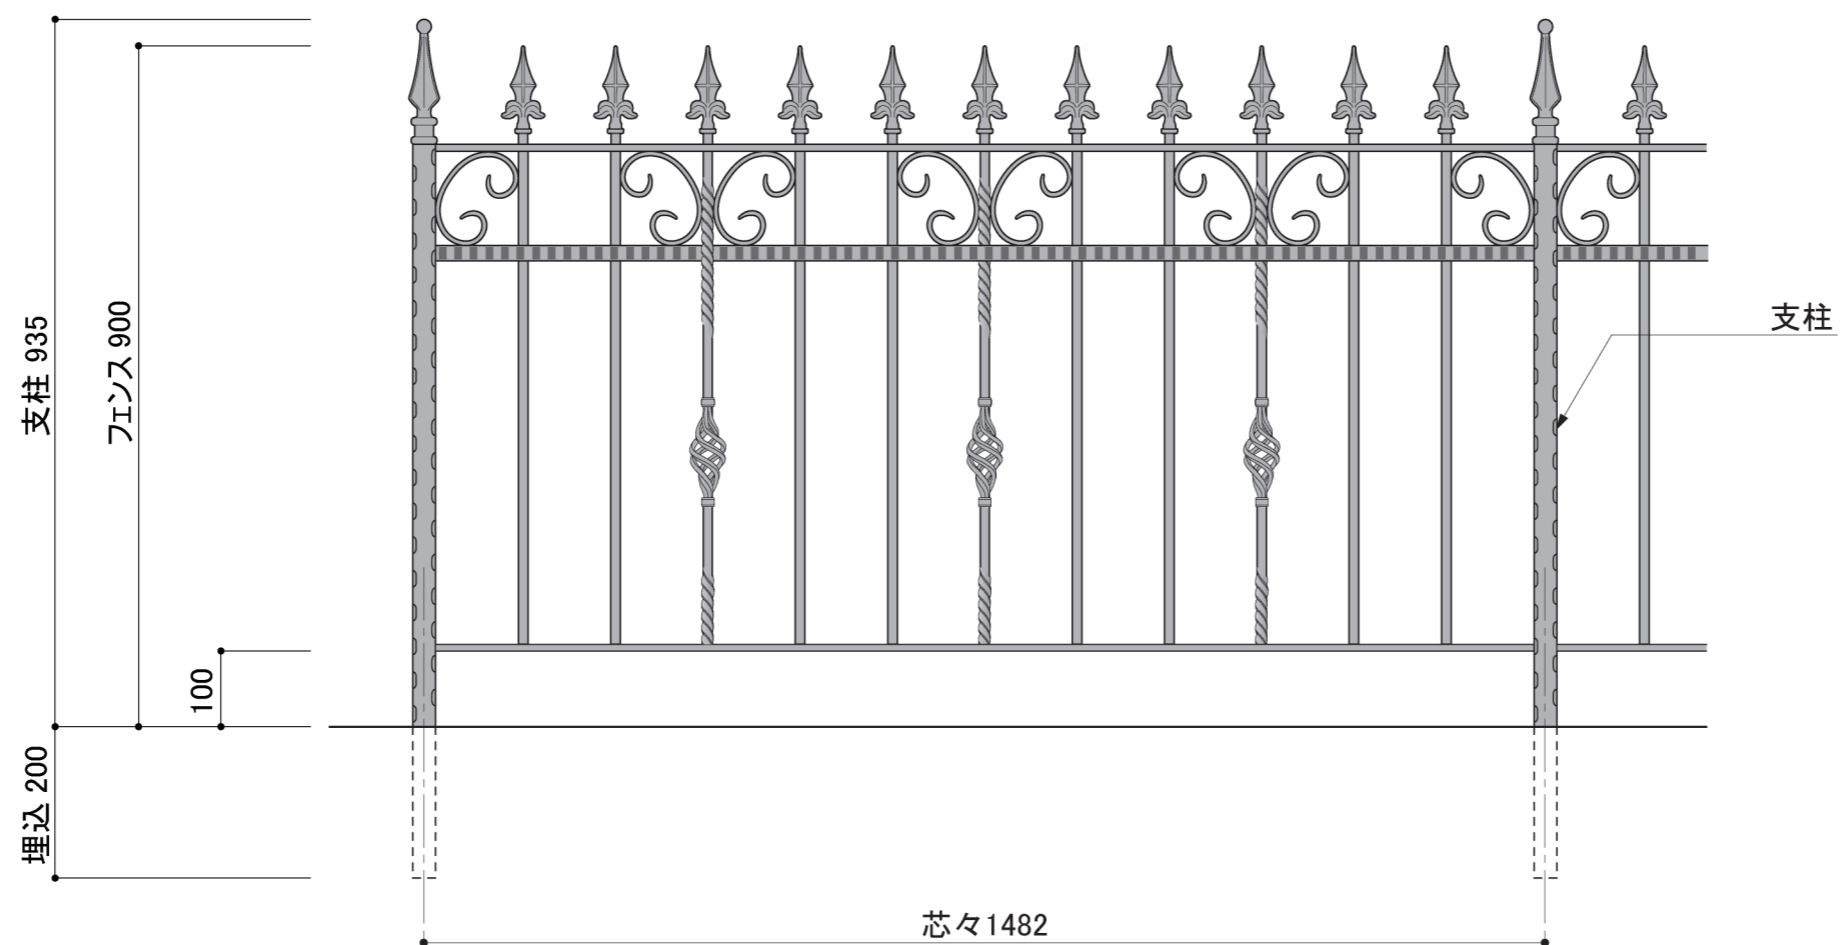

塗装色	ブラック
使用環境	屋外

塗装色	ブラック
使用環境	屋外

※ホールプラグがオモテ面にくる可能性があります。