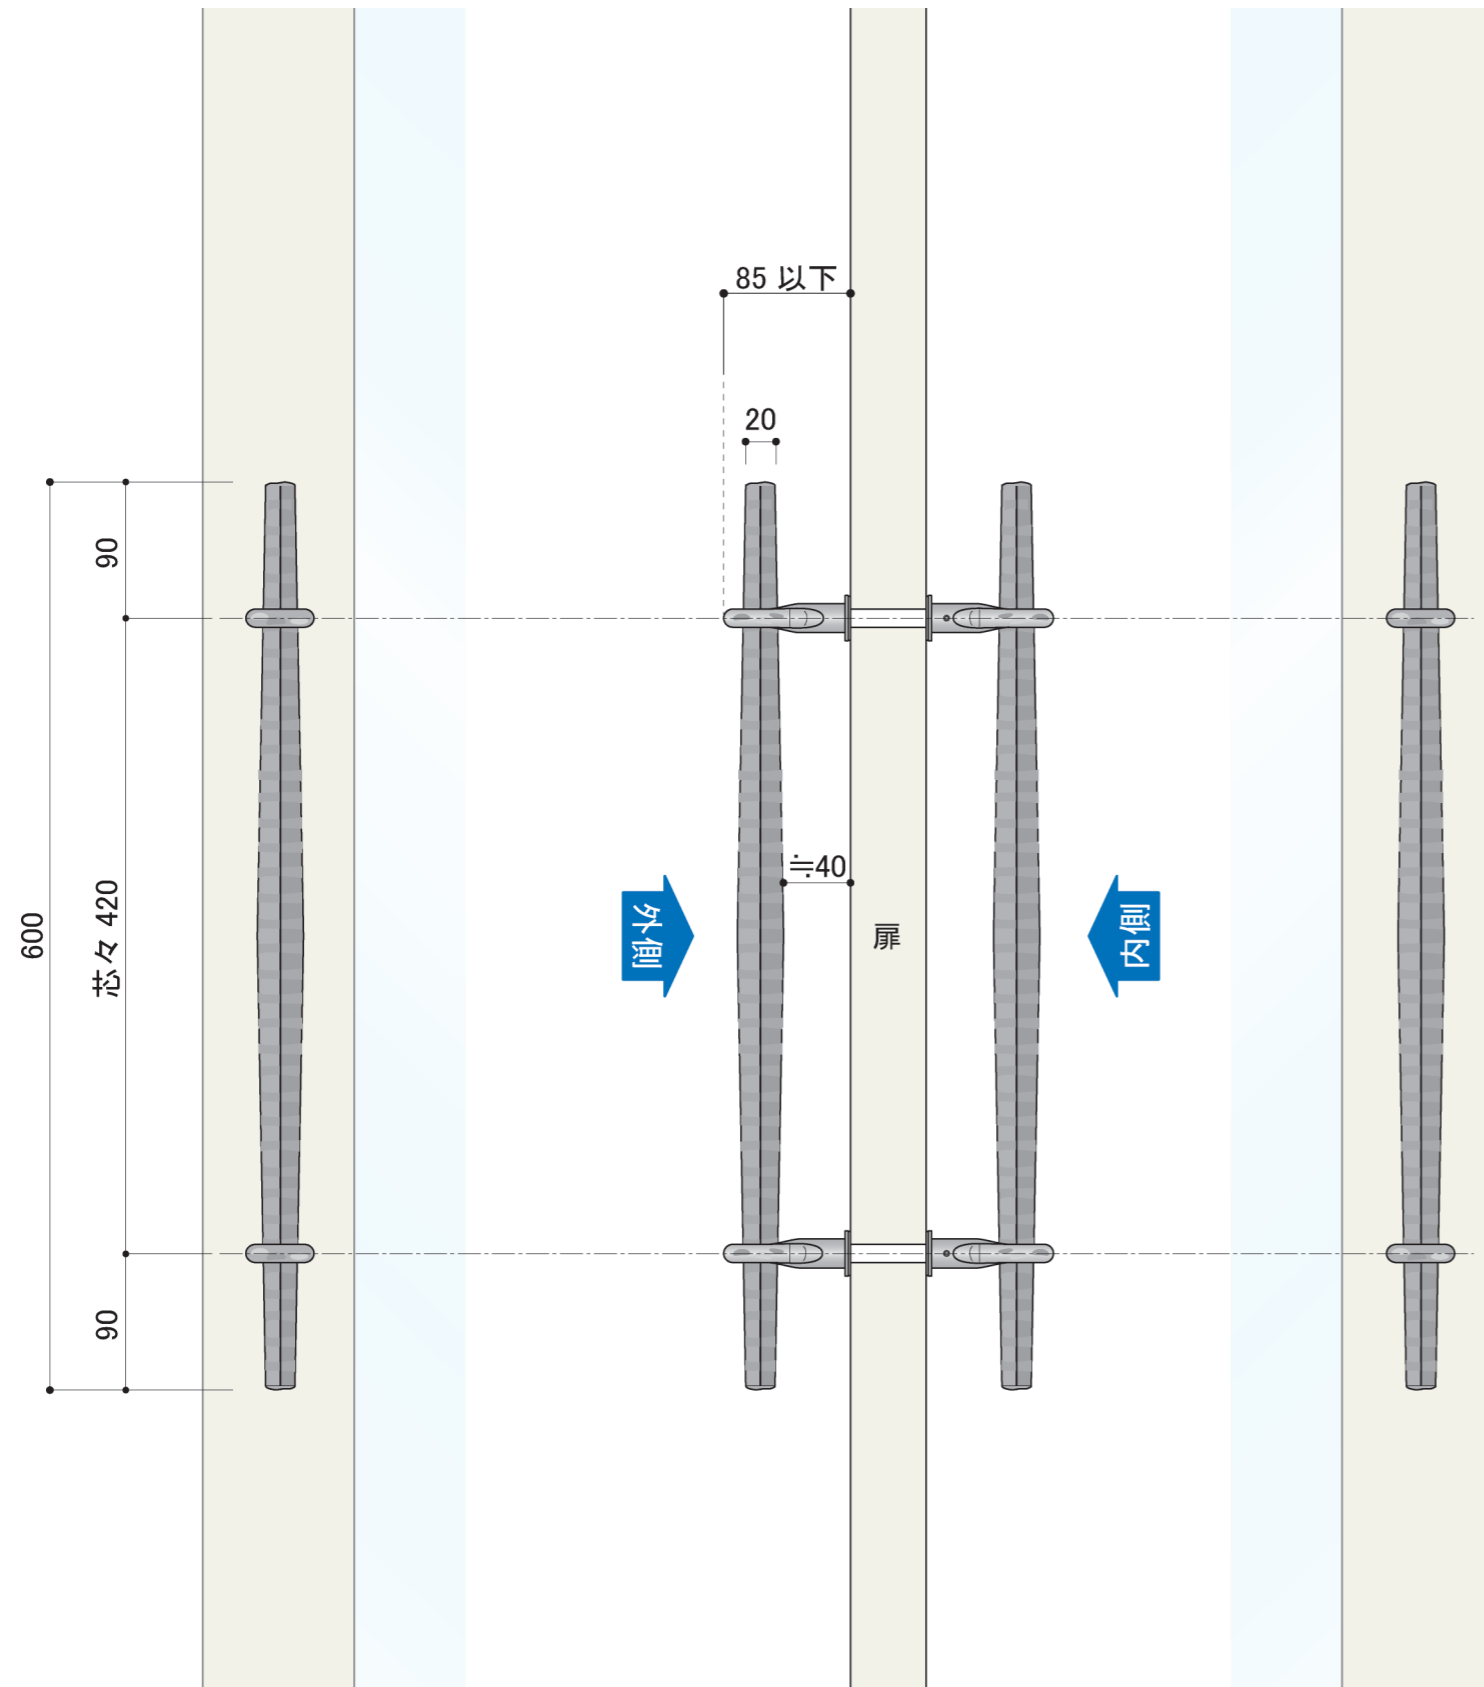

塗装色	黒皮風塗装
使用環境	屋外

塗装色	黒皮風塗装
使用環境	屋外

平断面詳細図 S=1/2