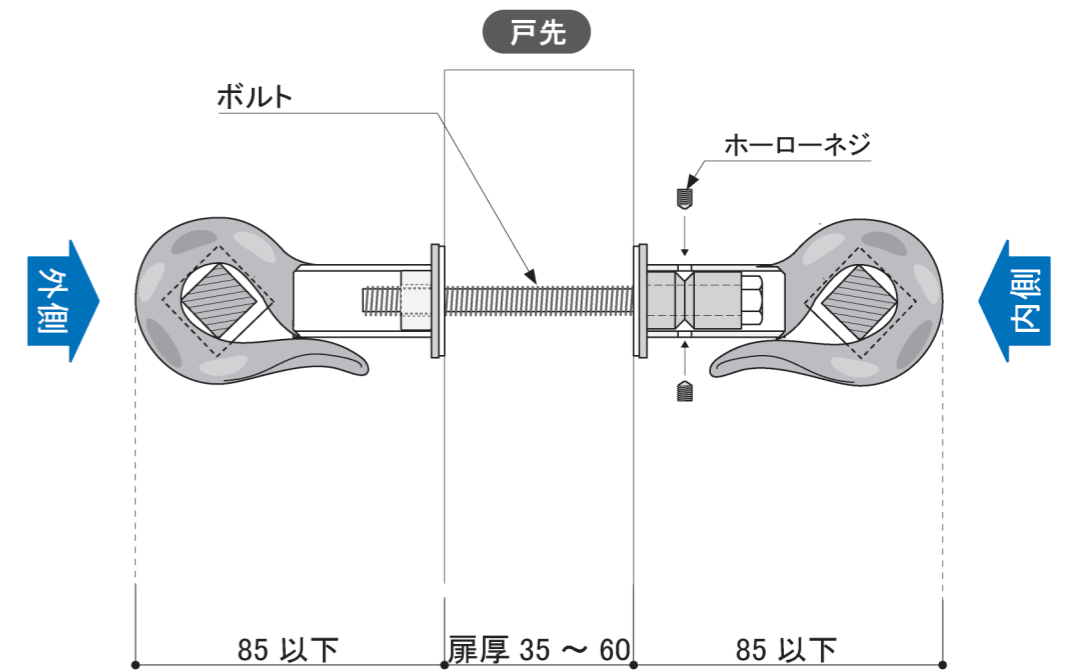

塗装色	黒皮風塗装
使用環境	屋外

塗装色	黒皮風塗装
使用環境	屋外

平断面詳細図 S=1/2