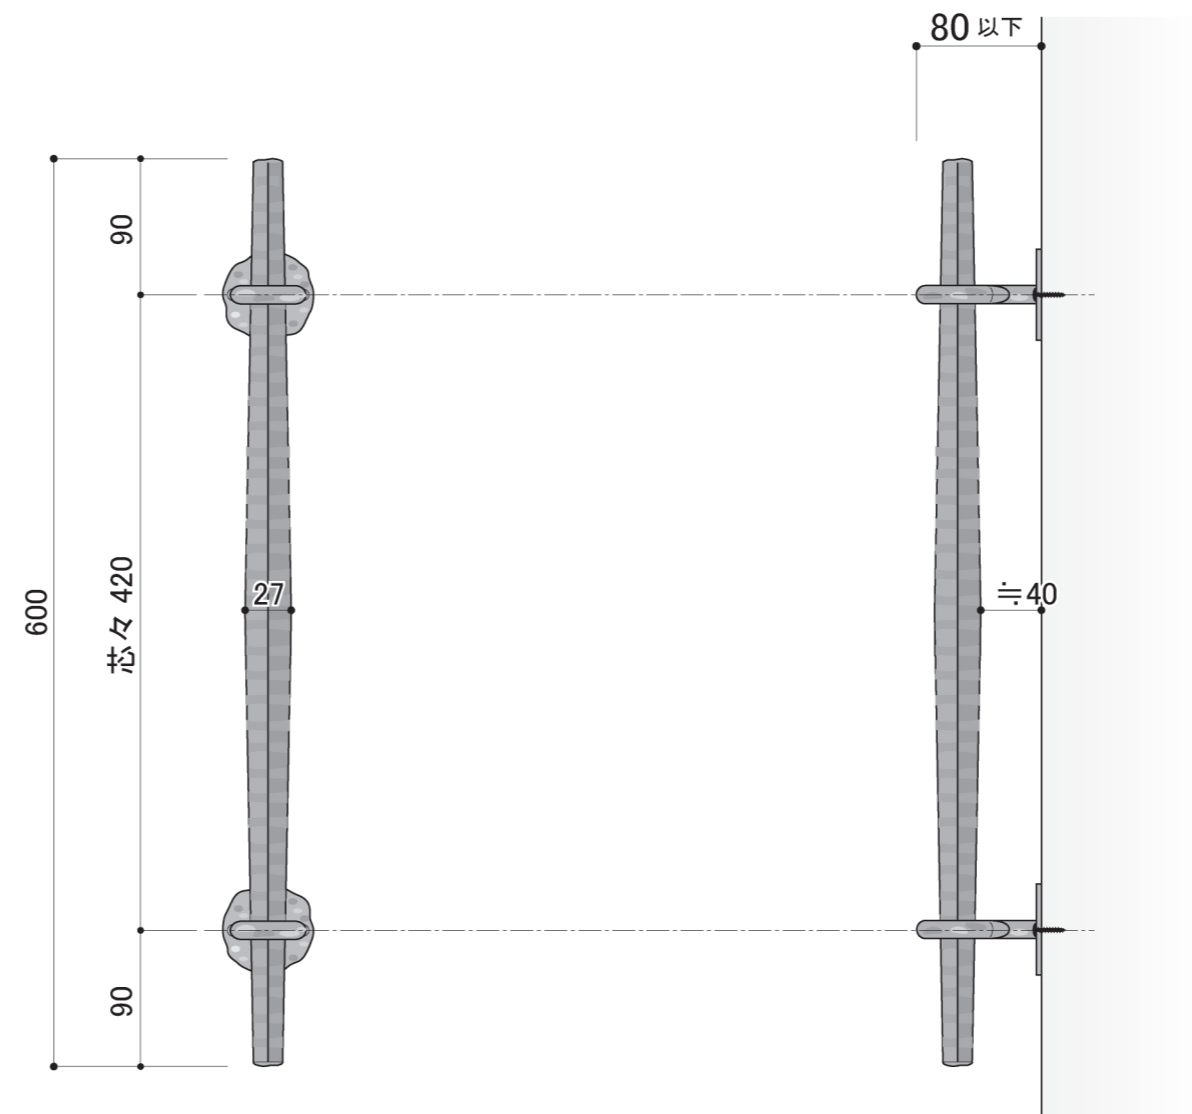

塗装色	黒皮風塗装
使用環境	屋外

塗装色	黒皮風塗装
使用環境	屋外

平断面詳細図 S=1/2