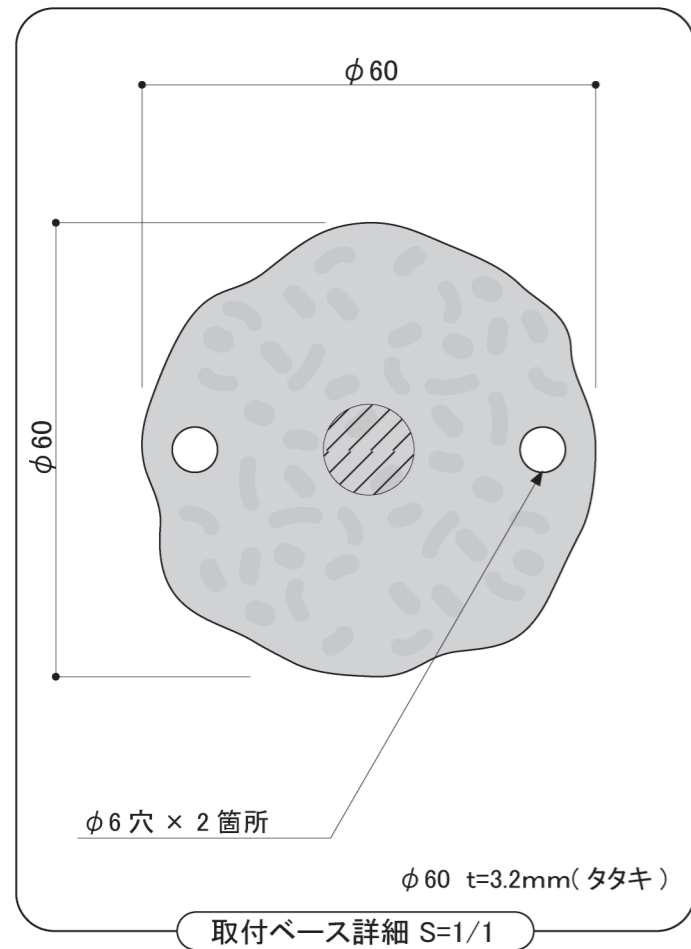

塗装色	黒皮風塗装
使用環境	屋外

塗装色	黒皮風塗装
使用環境	屋外

平断面詳細図 S=1/2