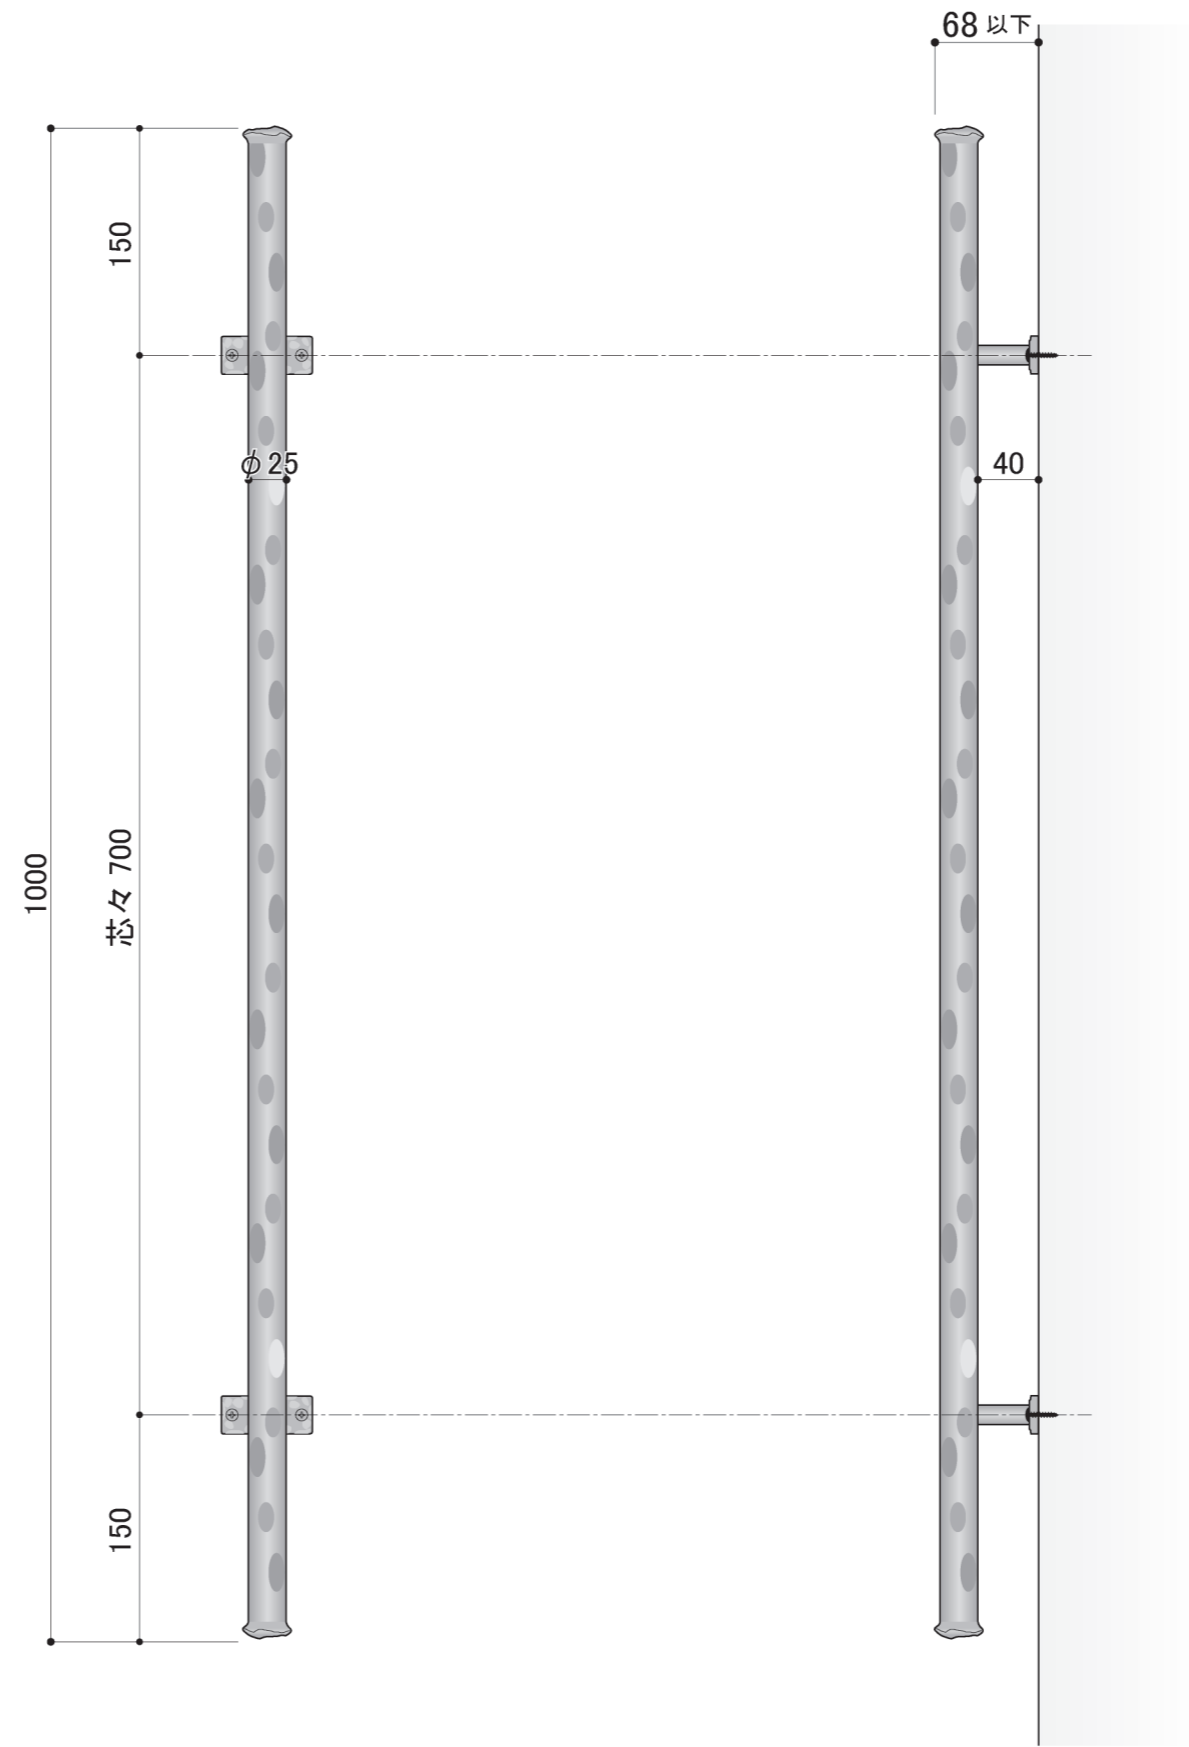

塗装色	黒皮風塗装
使用環境	屋外

塗装色	黒皮風塗装
使用環境	屋外