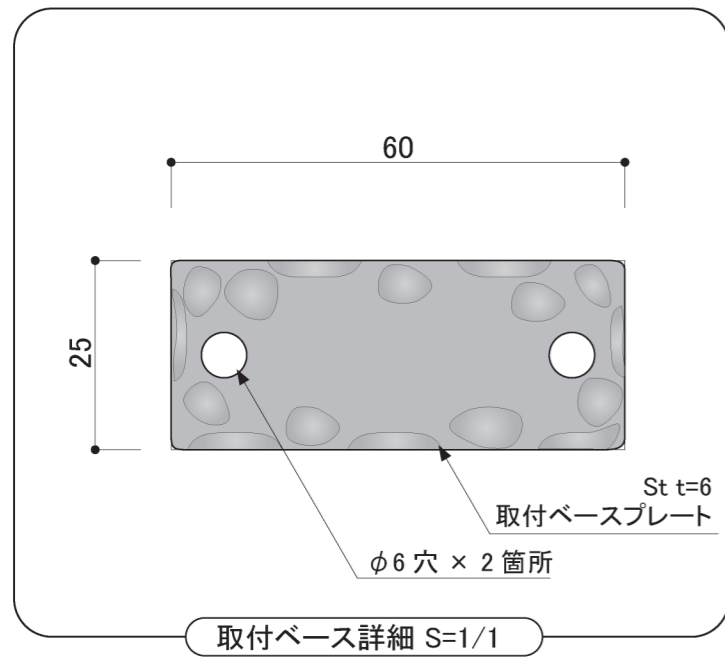

塗装色	黒皮風塗装
使用環境	屋外

塗装色	黒皮風塗装
使用環境	屋外

外側

内側

平断面詳細図 S=1/2