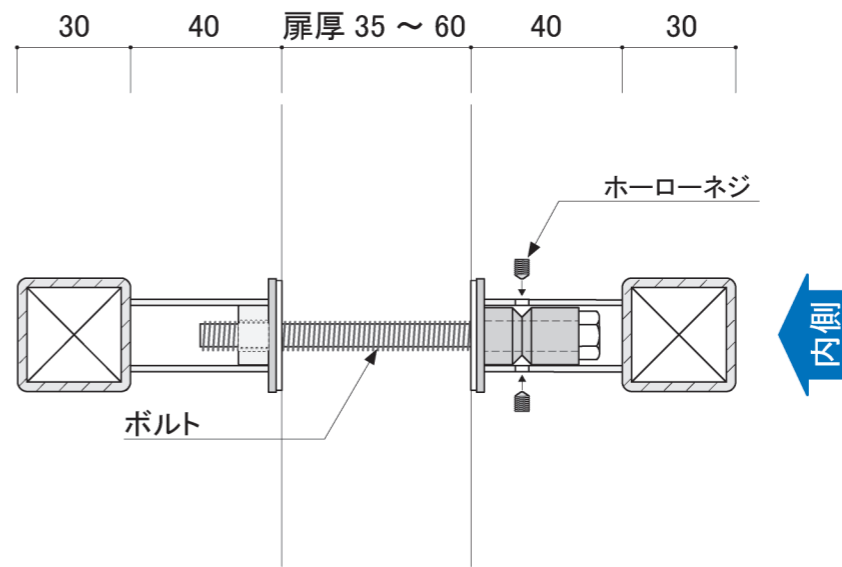

塗装色	黒皮風塗装
使用環境	屋外

塗装色	黒皮風塗装
使用環境	屋外

外側

内側

平断面詳細図 S=1/2