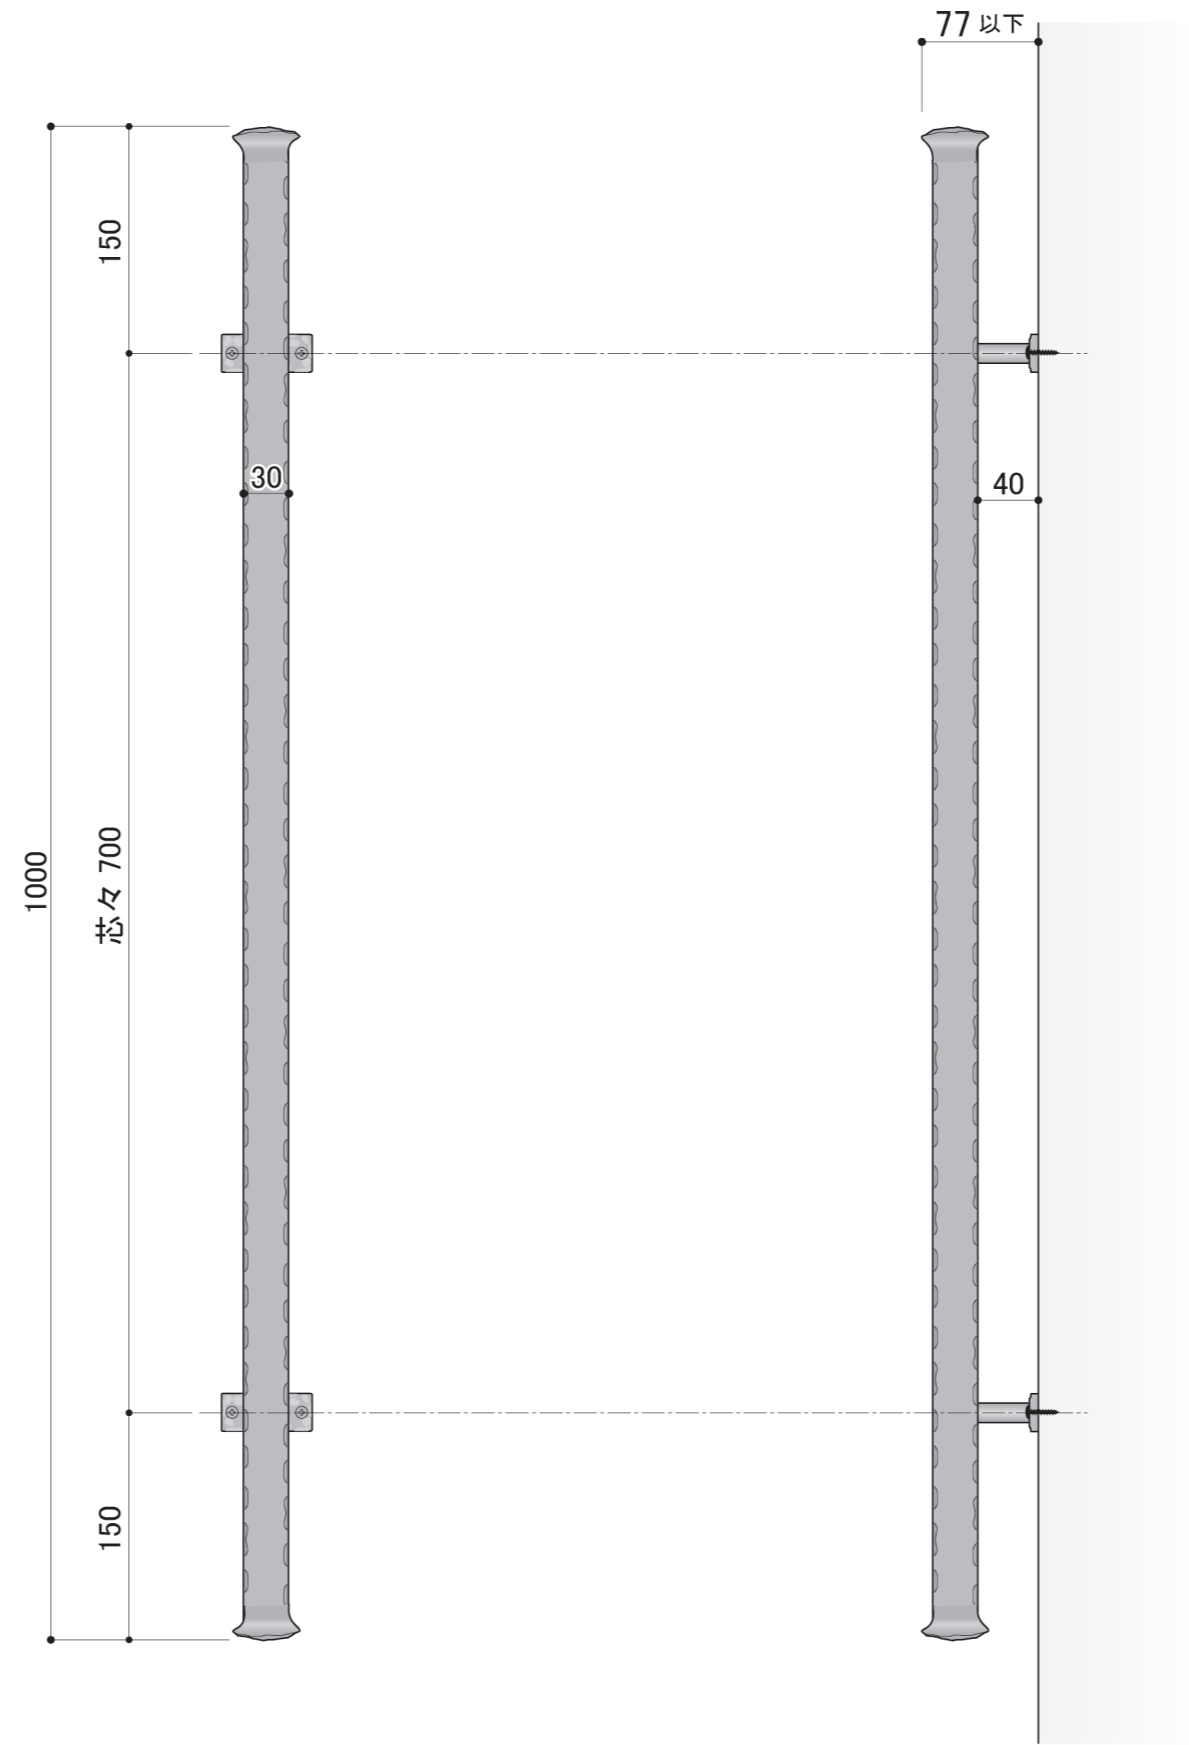

塗装色	黒皮風塗装
使用環境	屋外

塗装色	黒皮風塗装
使用環境	屋外

外側

内側

平断面詳細図 S=1/2