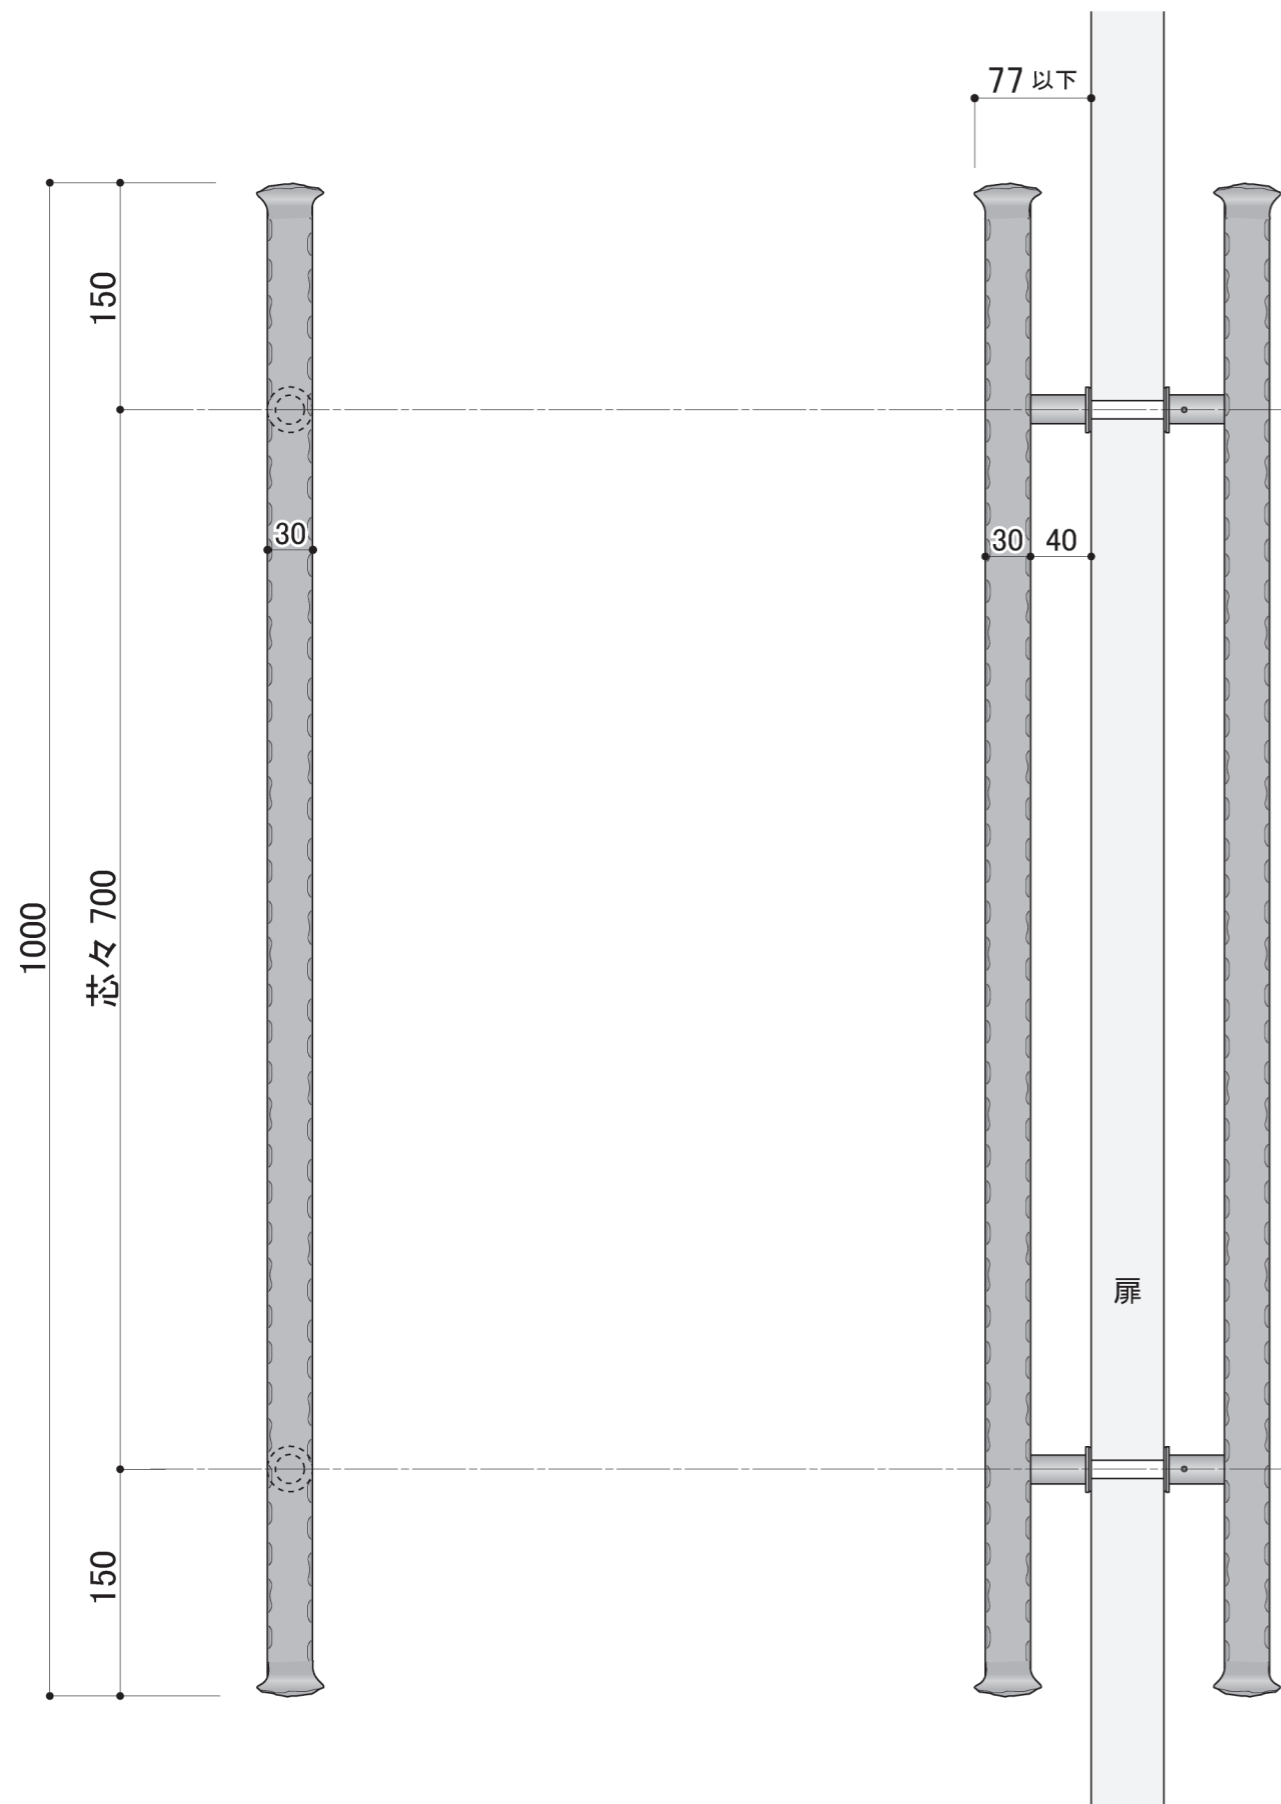

塗装色	黒皮風塗装
使用環境	屋外

塗装色	黒皮風塗装
使用環境	屋外

外側

内側

平断面詳細図 S=1/2