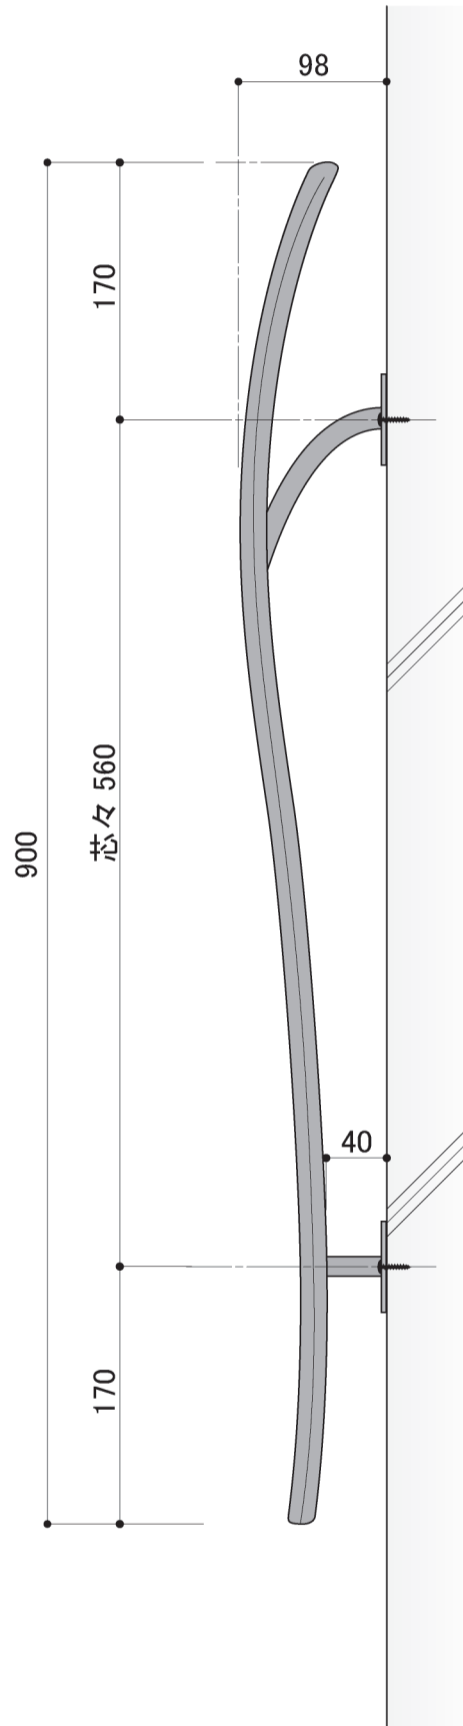

塗装色	ブラック
使用環境	屋外

DECORATED EUROPEAN WROUGHT IRON & SIGN
METAL CREATE

株式会社 メタルクリエイト TEL:03-3655-7771 FAX:03-3653-7000

PROJECT NAME アイアン製ドアハンドル

SUBJECT 品番 : HRT-0001R-S

DIRECTOR

DRAWN WATANABE

DATE

23/11/06

25/01/09

NO.

SCALE 1/5,1/1