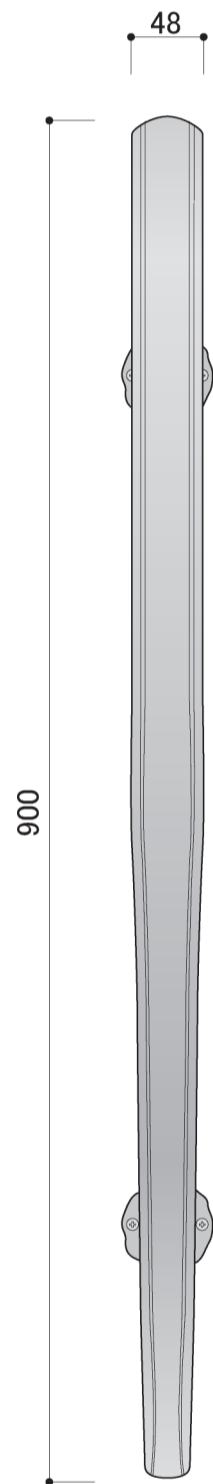

塗装色	ブラック
使用環境	屋外

DECORATED EUROPEAN WROUGHT IRON & SIGN
METAL CREATE

株式会社 メタルクリエイト TEL:03-3655-7771 FAX:03-3653-7000

PROJECT NAME アイアン製ドアハンドル

SUBJECT 品番 : HRT-0001R-S

DIRECTOR

DRAWN WATANABE

DATE

23/11/06

25/01/09

NO.

SCALE 1/5,1/1