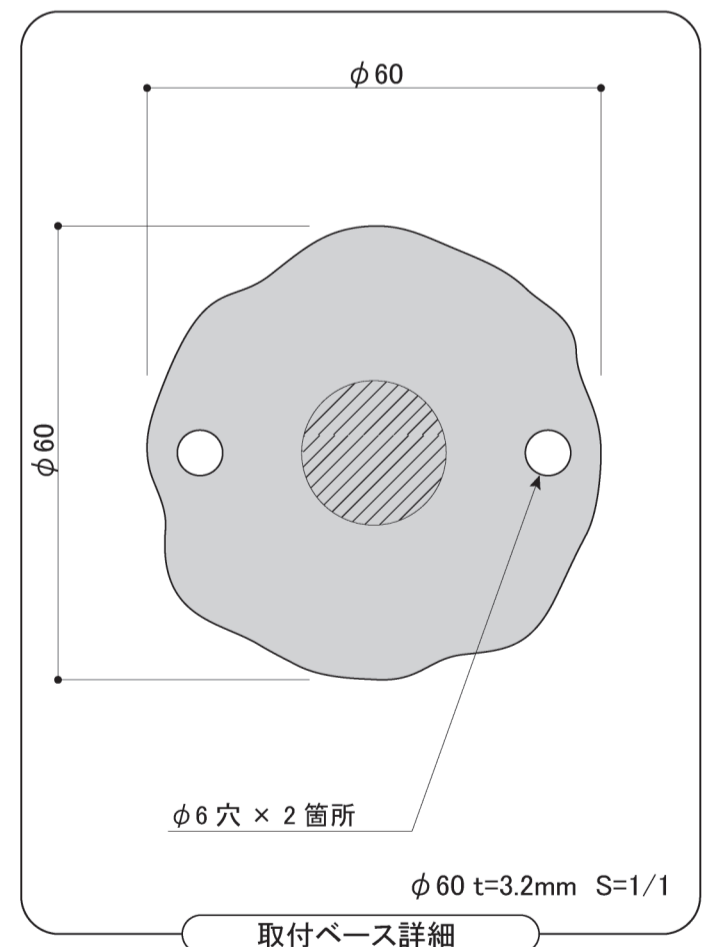

塗装色	ブラック
使用環境	屋外

DECORATED EUROPEAN WROUGHT IRON & SIGN
METAL CREATE

株式会社 メタルクリエイト TEL:03-3655-7771 FAX:03-3653-7000

PROJECT NAME アイアン製ドアハンドル

SUBJECT 品番 : HRT-0001R-S

DIRECTOR

DRAWN WATANABE

DATE

23/11/06

25/01/09

NO.

SCALE 1/5,1/1