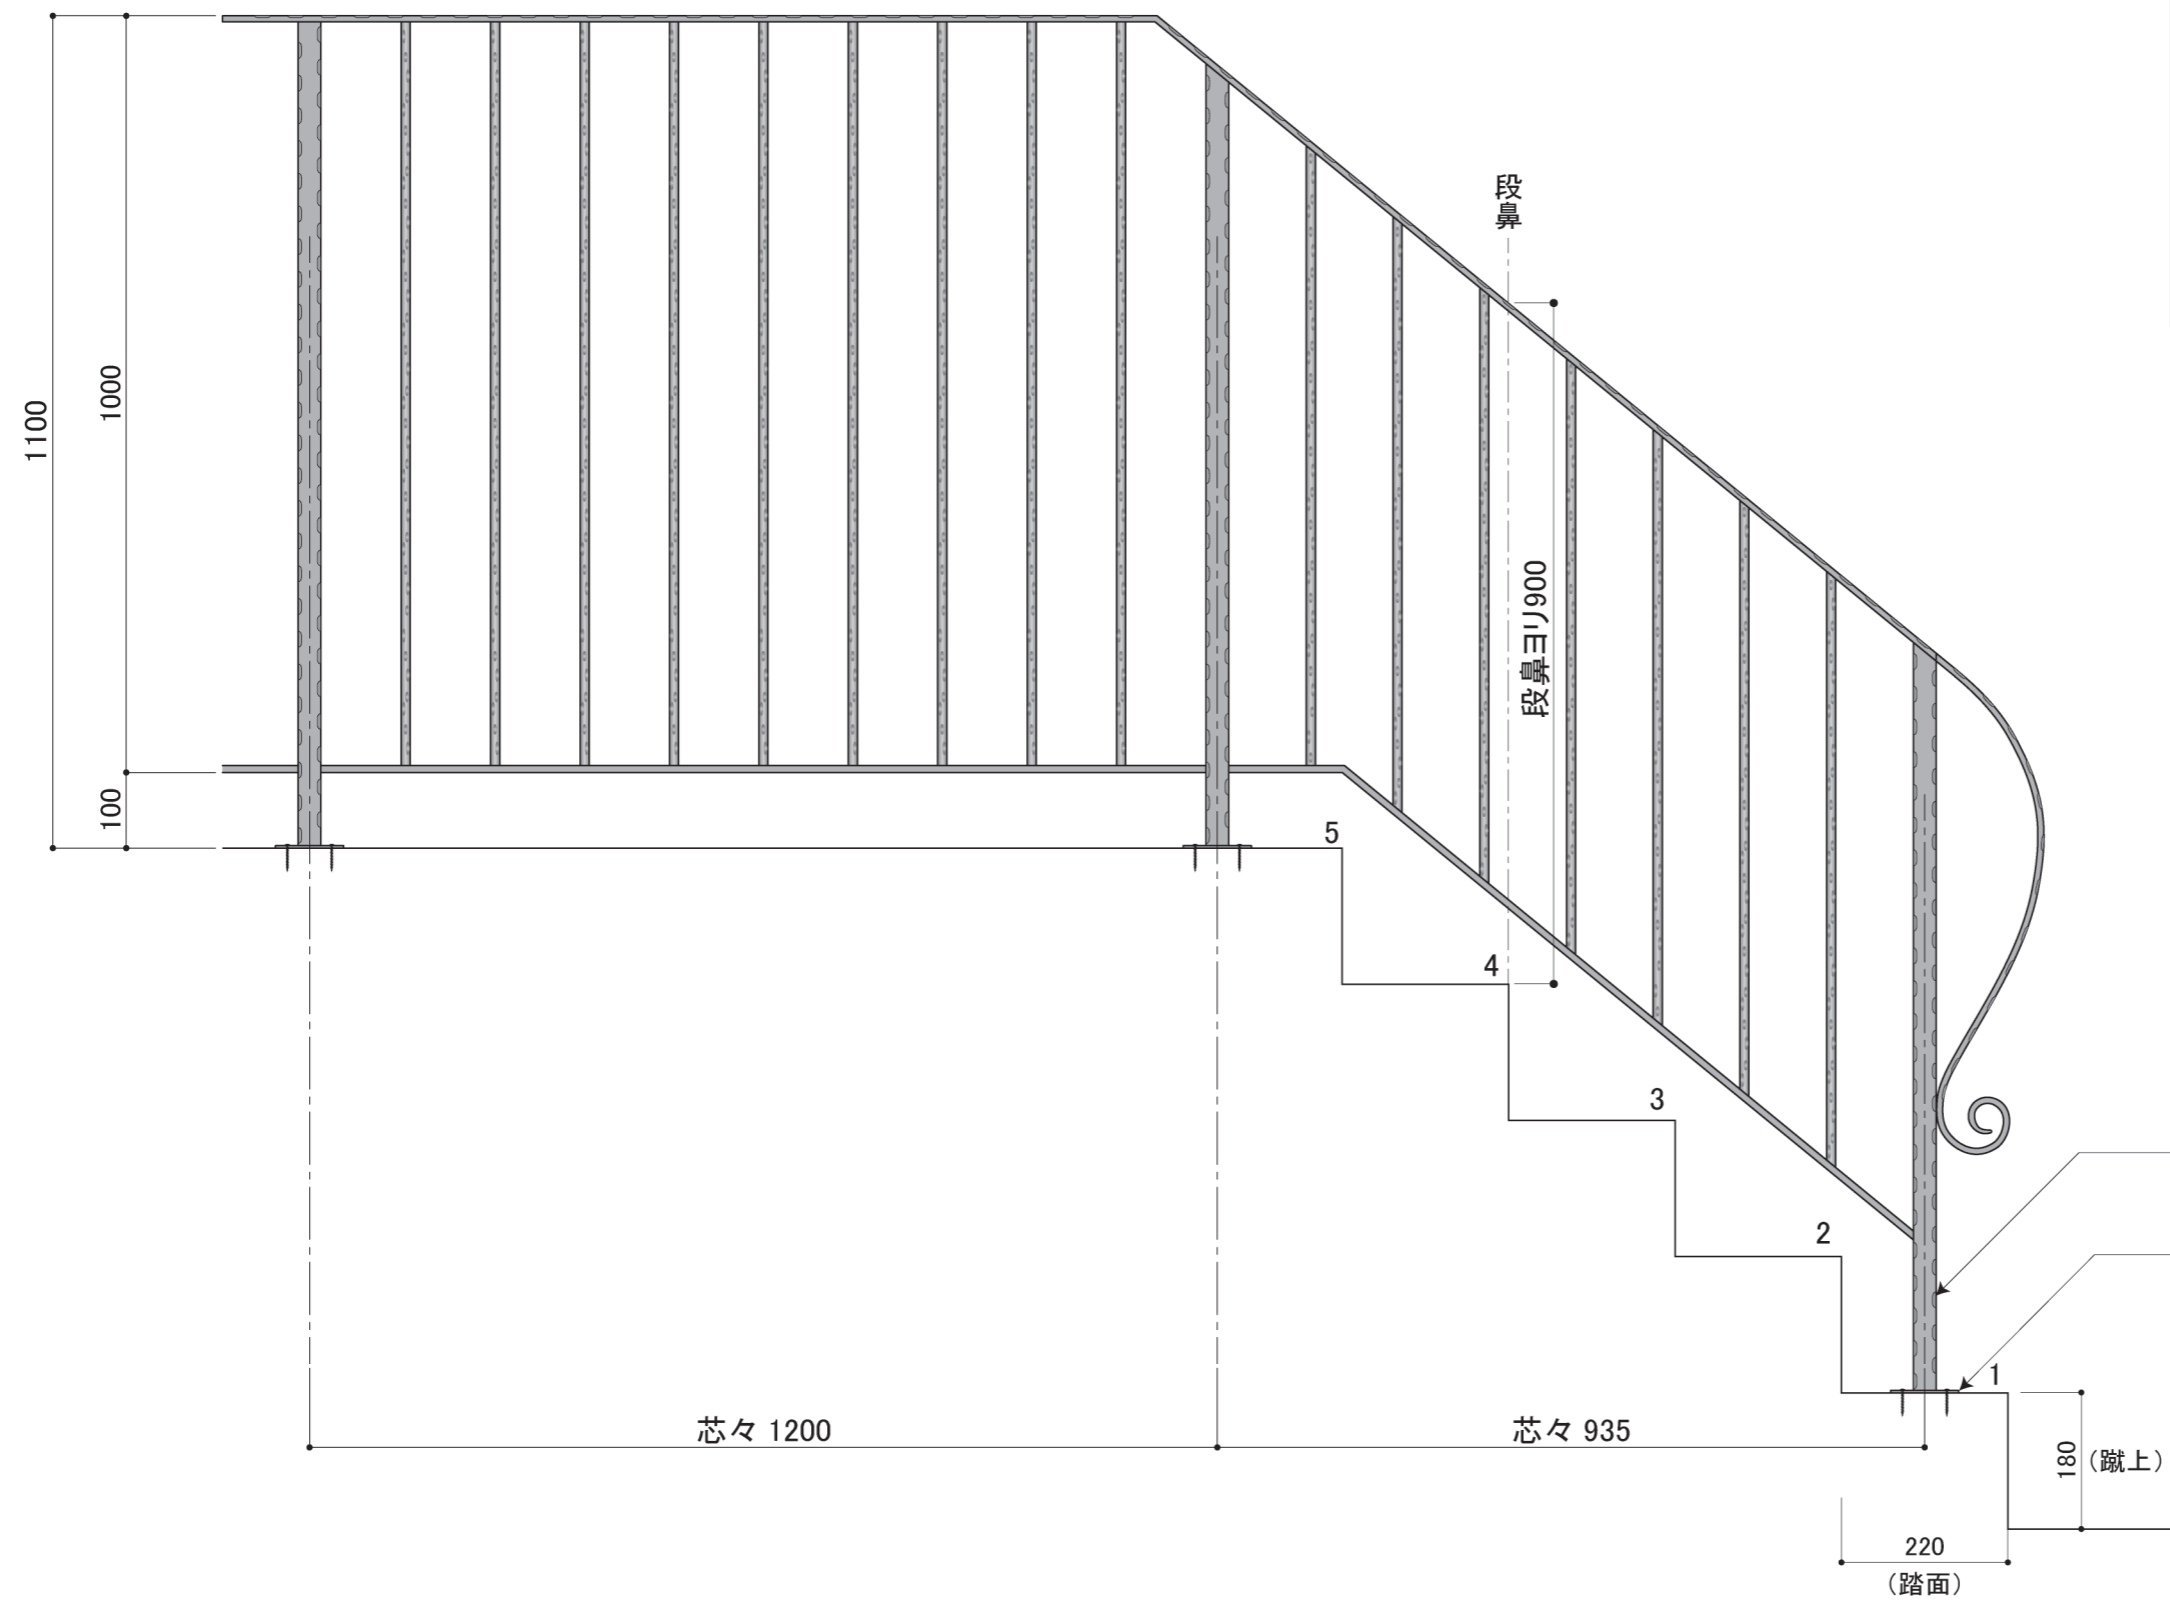

塗装色	ブラック
使用環境	屋内

支柱
取付プレート
t=3.2mm φ90