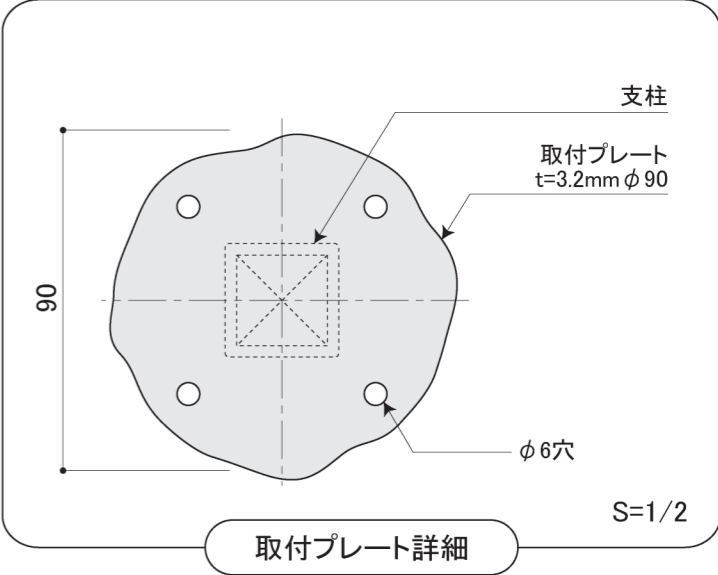

塗装色	ブラック
使用環境	屋内

支柱
取付プレート
t=3.2mm φ90