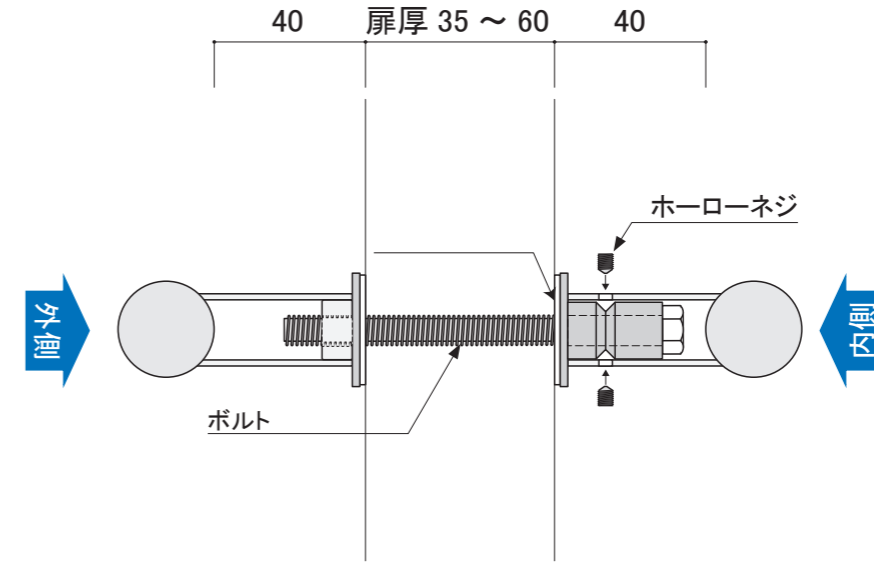

塗装色	ブラック
使用環境	屋外

塗装色	ブラック
使用環境	屋外

塗装色	ブラック
使用環境	屋外

平断面詳細図 S=1/2

塗装色	ブラック
使用環境	屋外

平断面詳細図 S=1/2