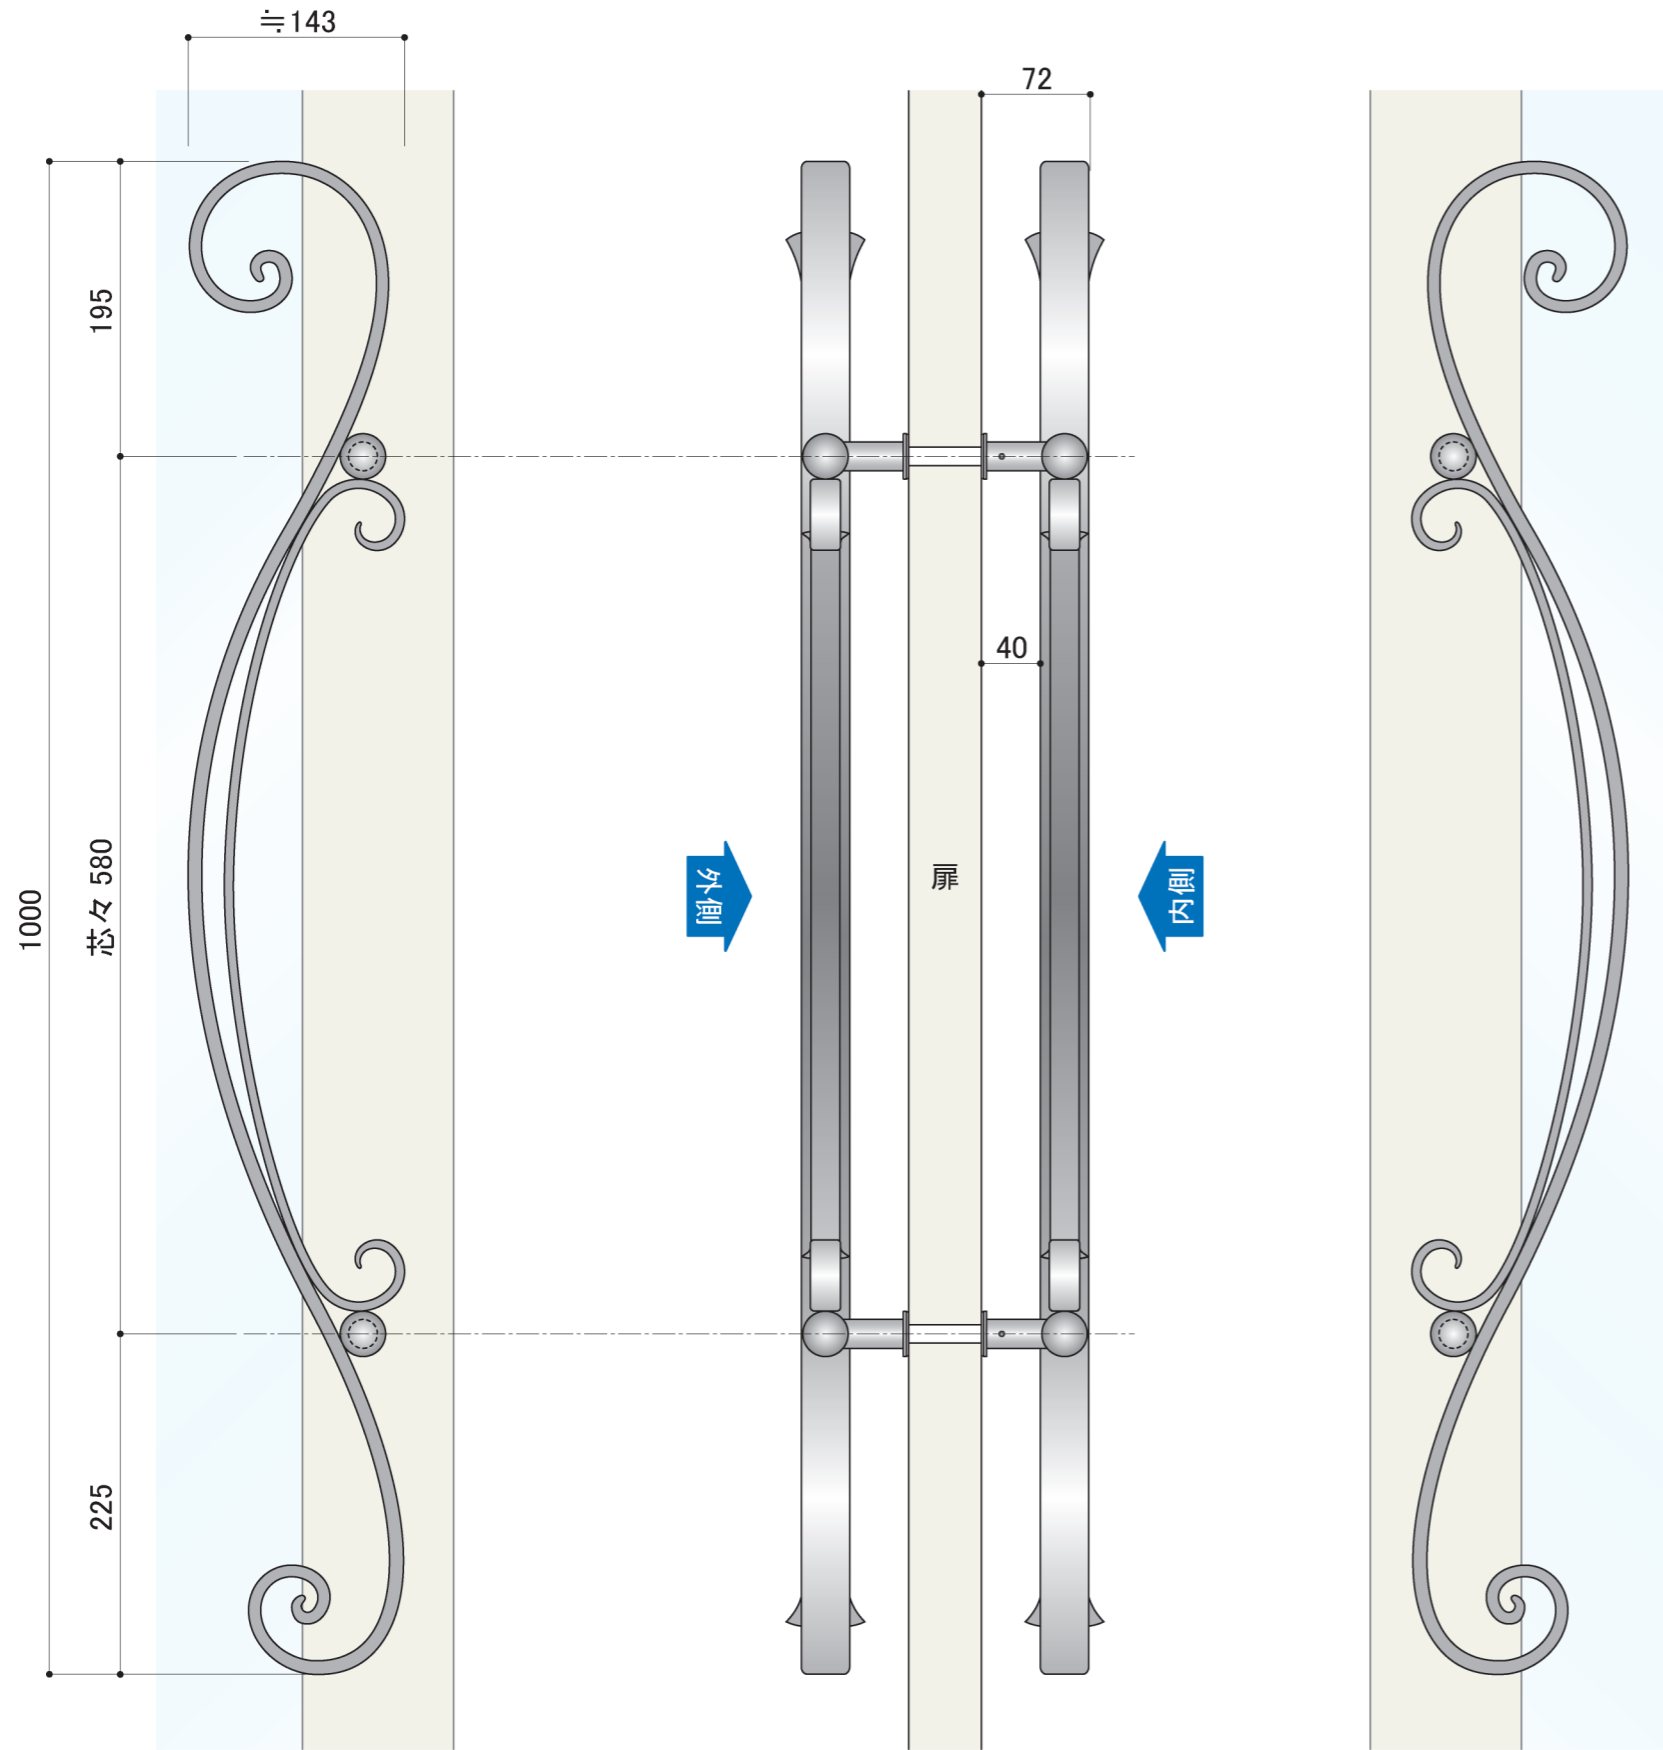

塗装色	ブラック
使用環境	屋外

塗装色	ブラック
使用環境	屋外

塗装色	ブラック
使用環境	屋外

平断面詳細図 S=1/2

塗装色	ブラック
使用環境	屋外

平断面詳細図 S=1/2