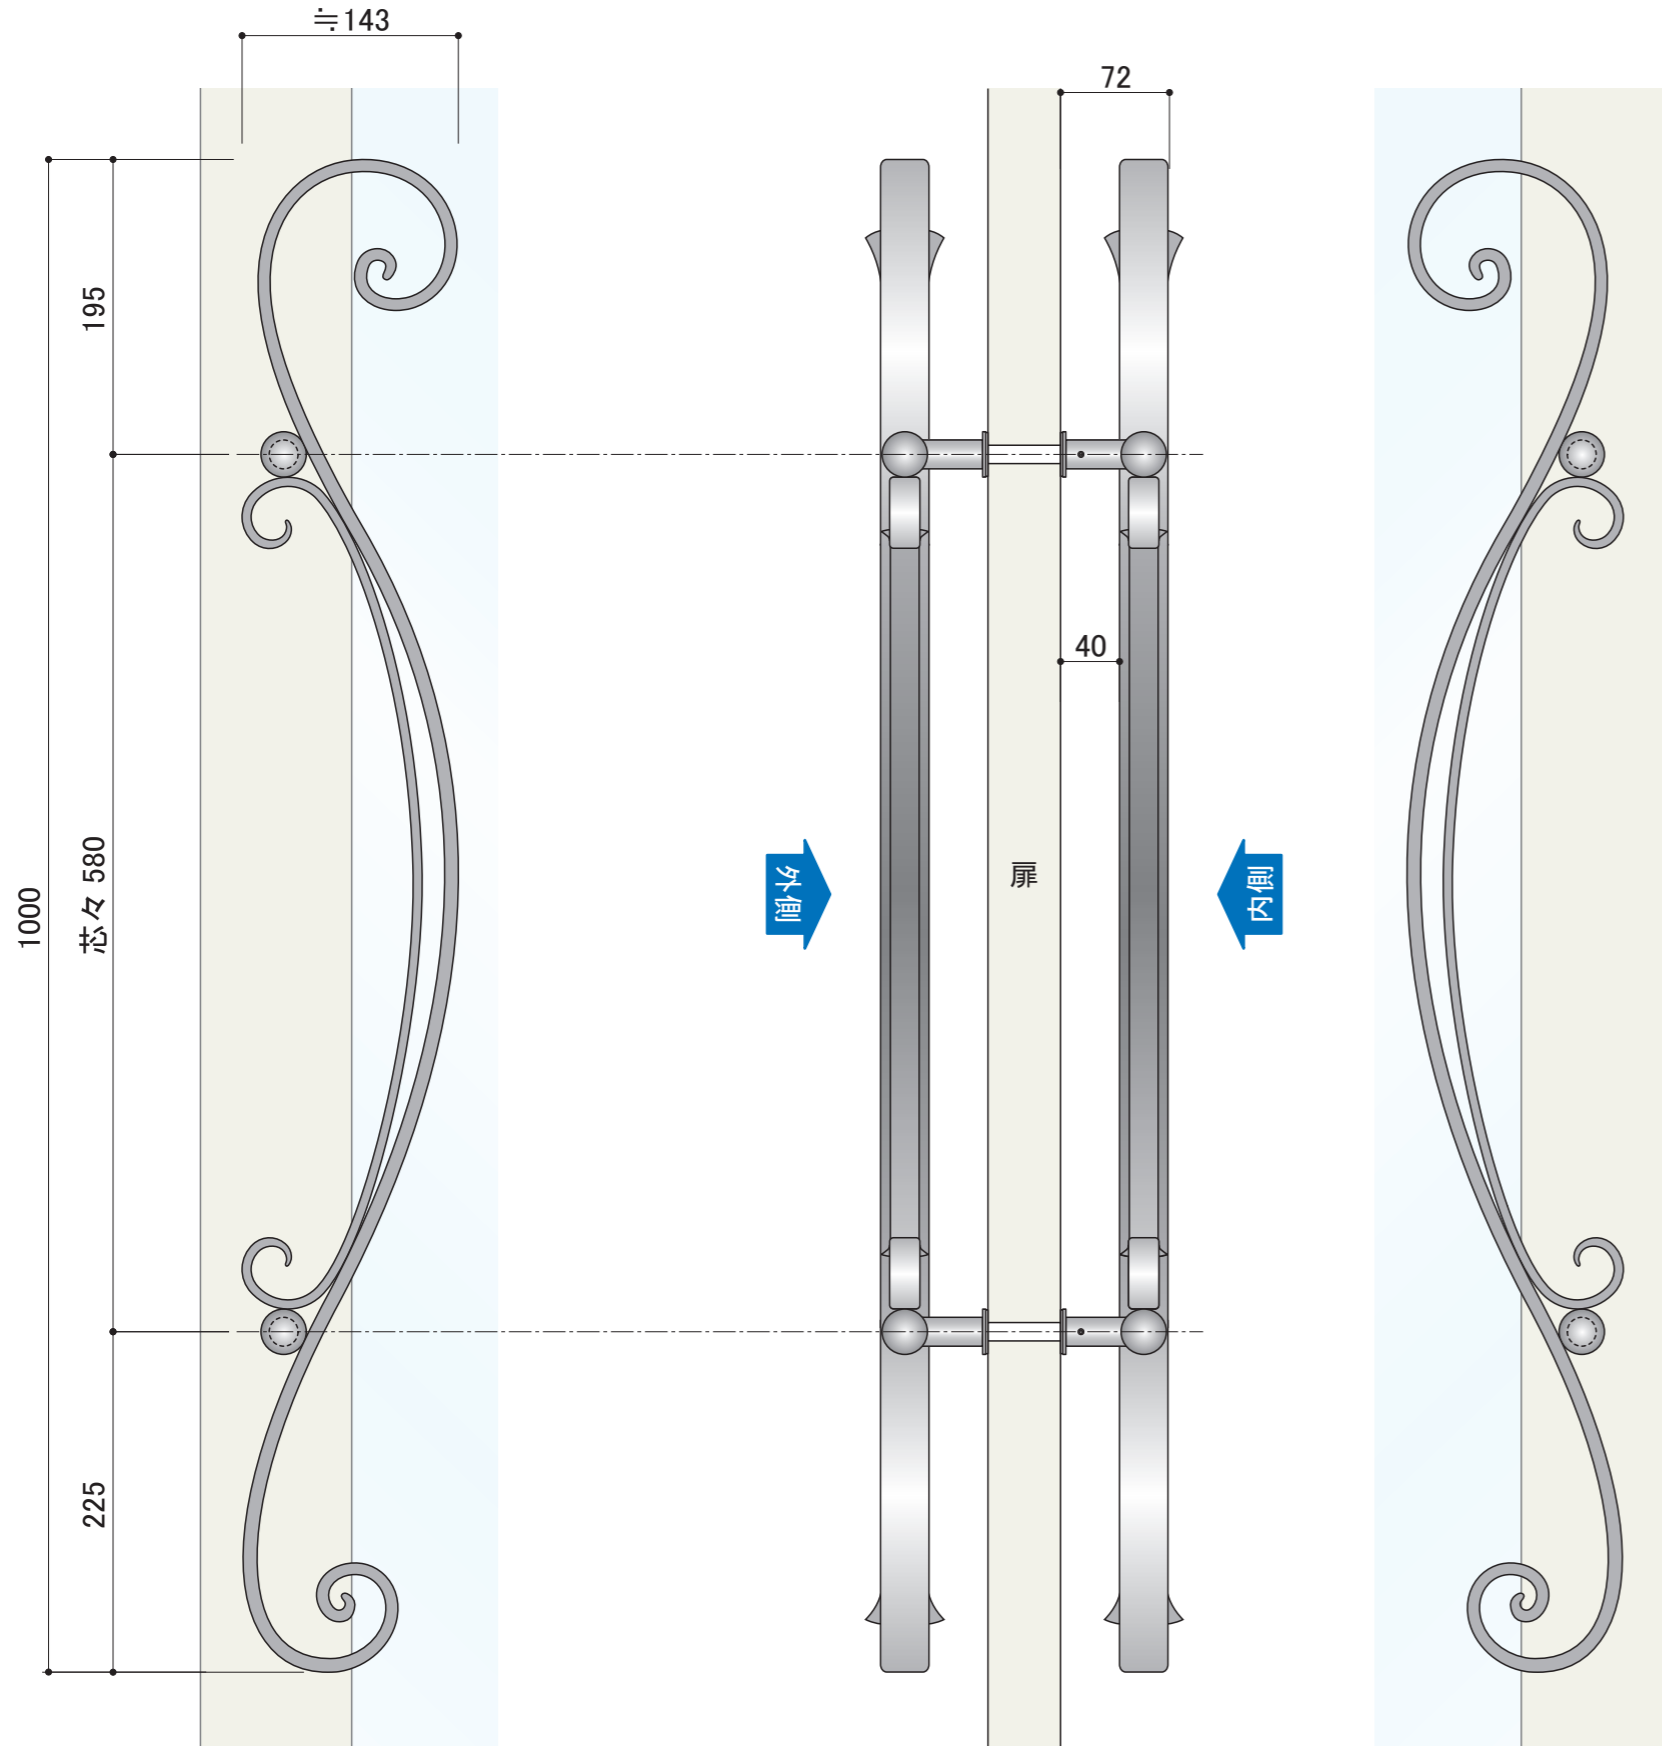

塗装色	ブラック
使用環境	屋外

塗装色	ブラック
使用環境	屋外

塗装色	ブラック
使用環境	屋外

平断面詳細図 S=1/2

塗装色	ブラック
使用環境	屋外

平断面詳細図 S=1/2