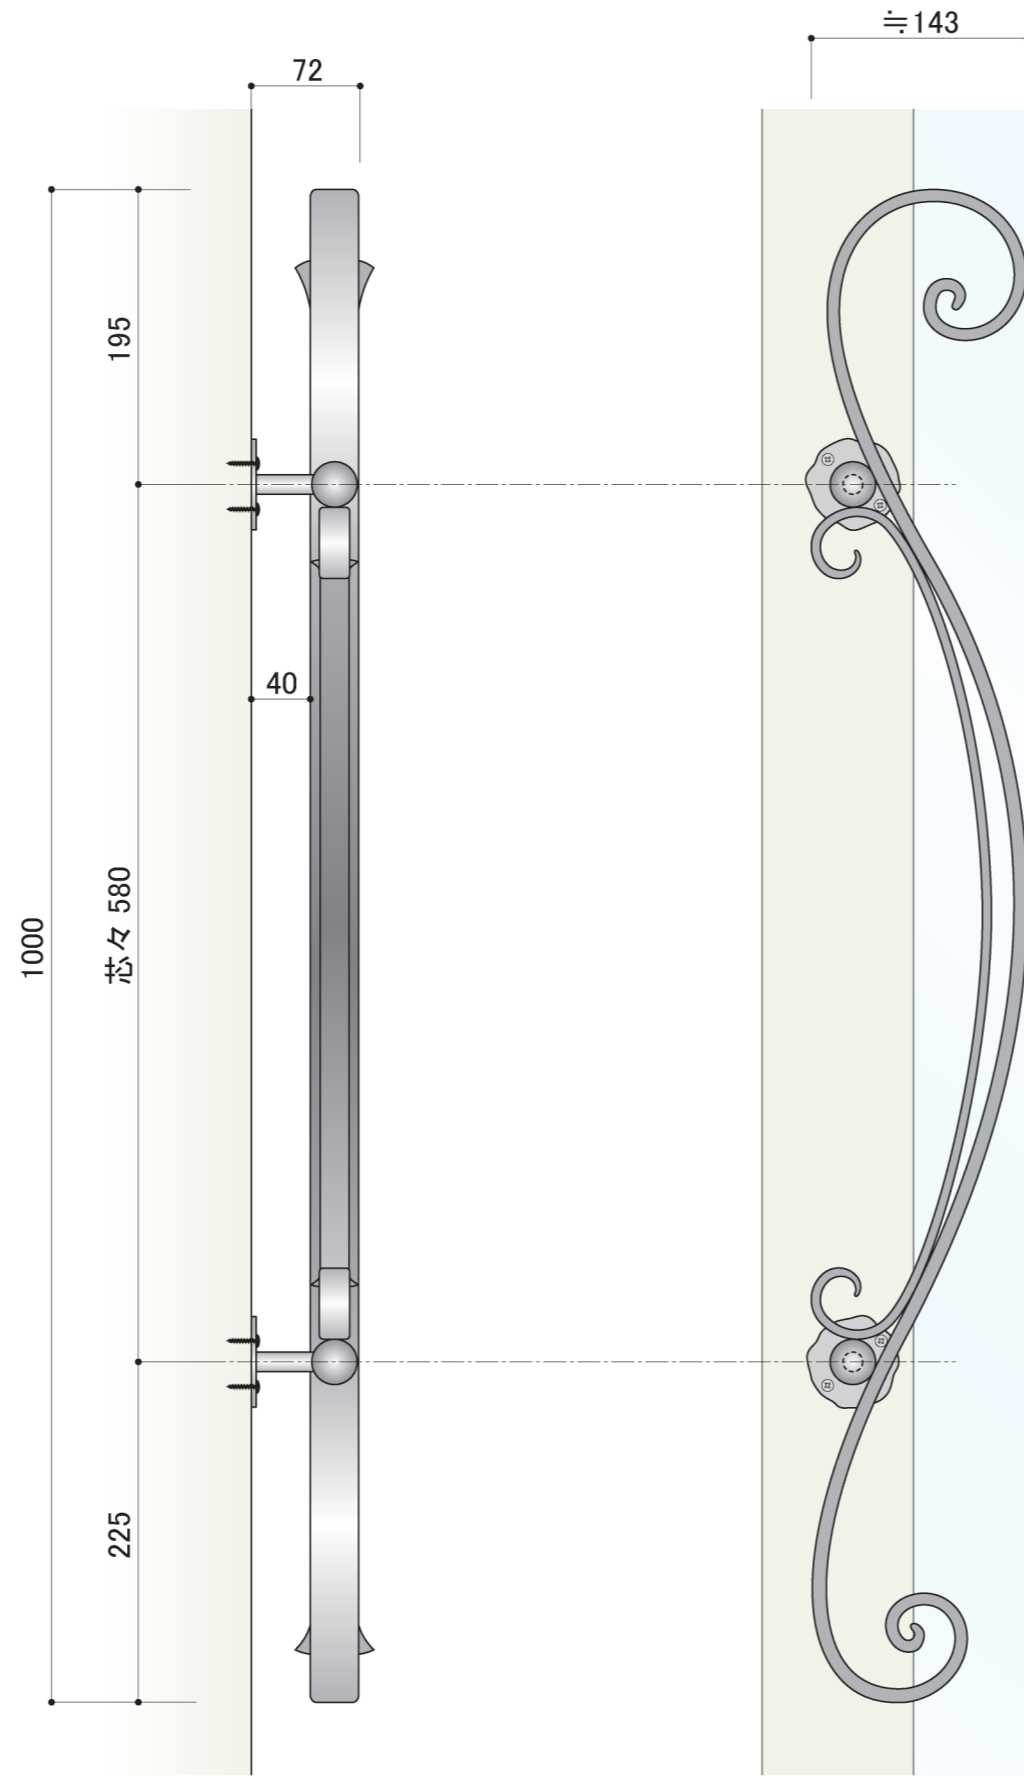

塗装色	ブラック
使用環境	屋外

塗装色	ブラック
使用環境	屋外

塗装色	ブラック
使用環境	屋外

平断面詳細図 S=1/2

塗装色	ブラック
使用環境	屋外

平断面詳細図 S=1/2