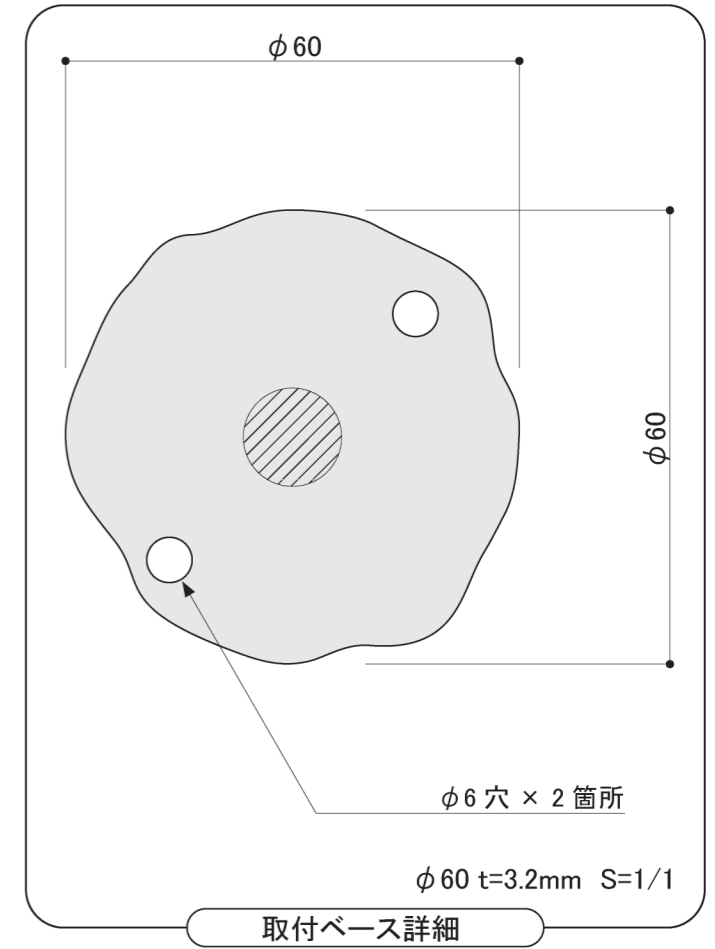

塗装色	ブラック
使用環境	屋外

塗装色	ブラック
使用環境	屋外

塗装色	ブラック
使用環境	屋外

平断面詳細図 S=1/2

塗装色	ブラック
使用環境	屋外

平断面詳細図 S=1/2