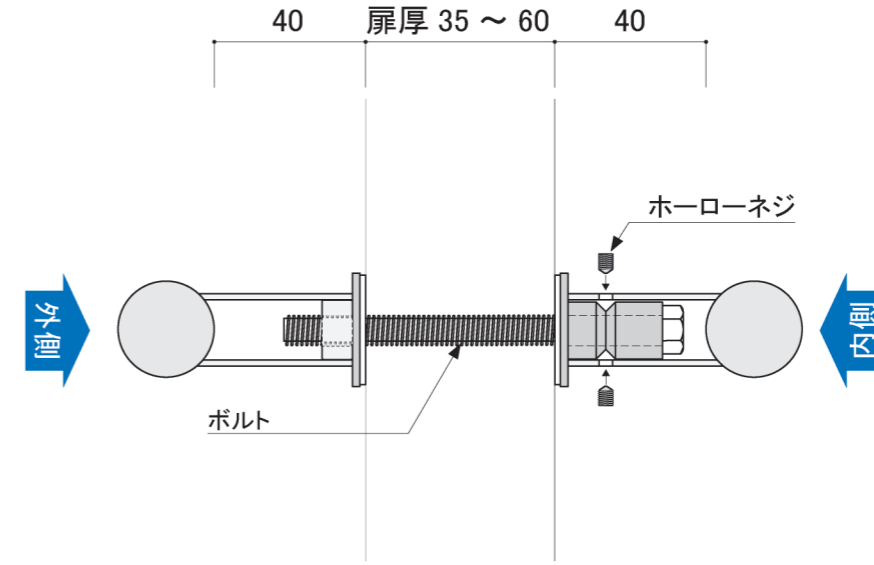

塗装色	ブラック
使用環境	屋外

塗装色	ブラック
使用環境	屋外

塗装色	ブラック
使用環境	屋外

平断面詳細図 S=1/2

塗装色	ブラック
使用環境	屋外

平断面詳細図 S=1/2