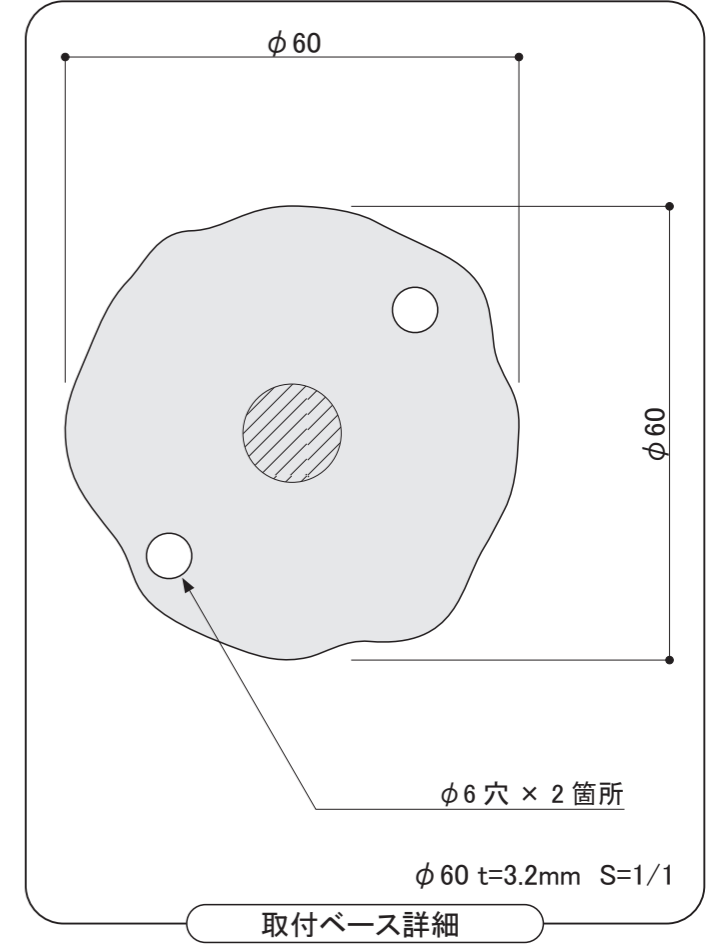

塗装色	ブラック
使用環境	屋外

塗装色	ブラック
使用環境	屋外

塗装色	ブラック
使用環境	屋外

平断面詳細図 S=1/2

塗装色	ブラック
使用環境	屋外

平断面詳細図 S=1/2