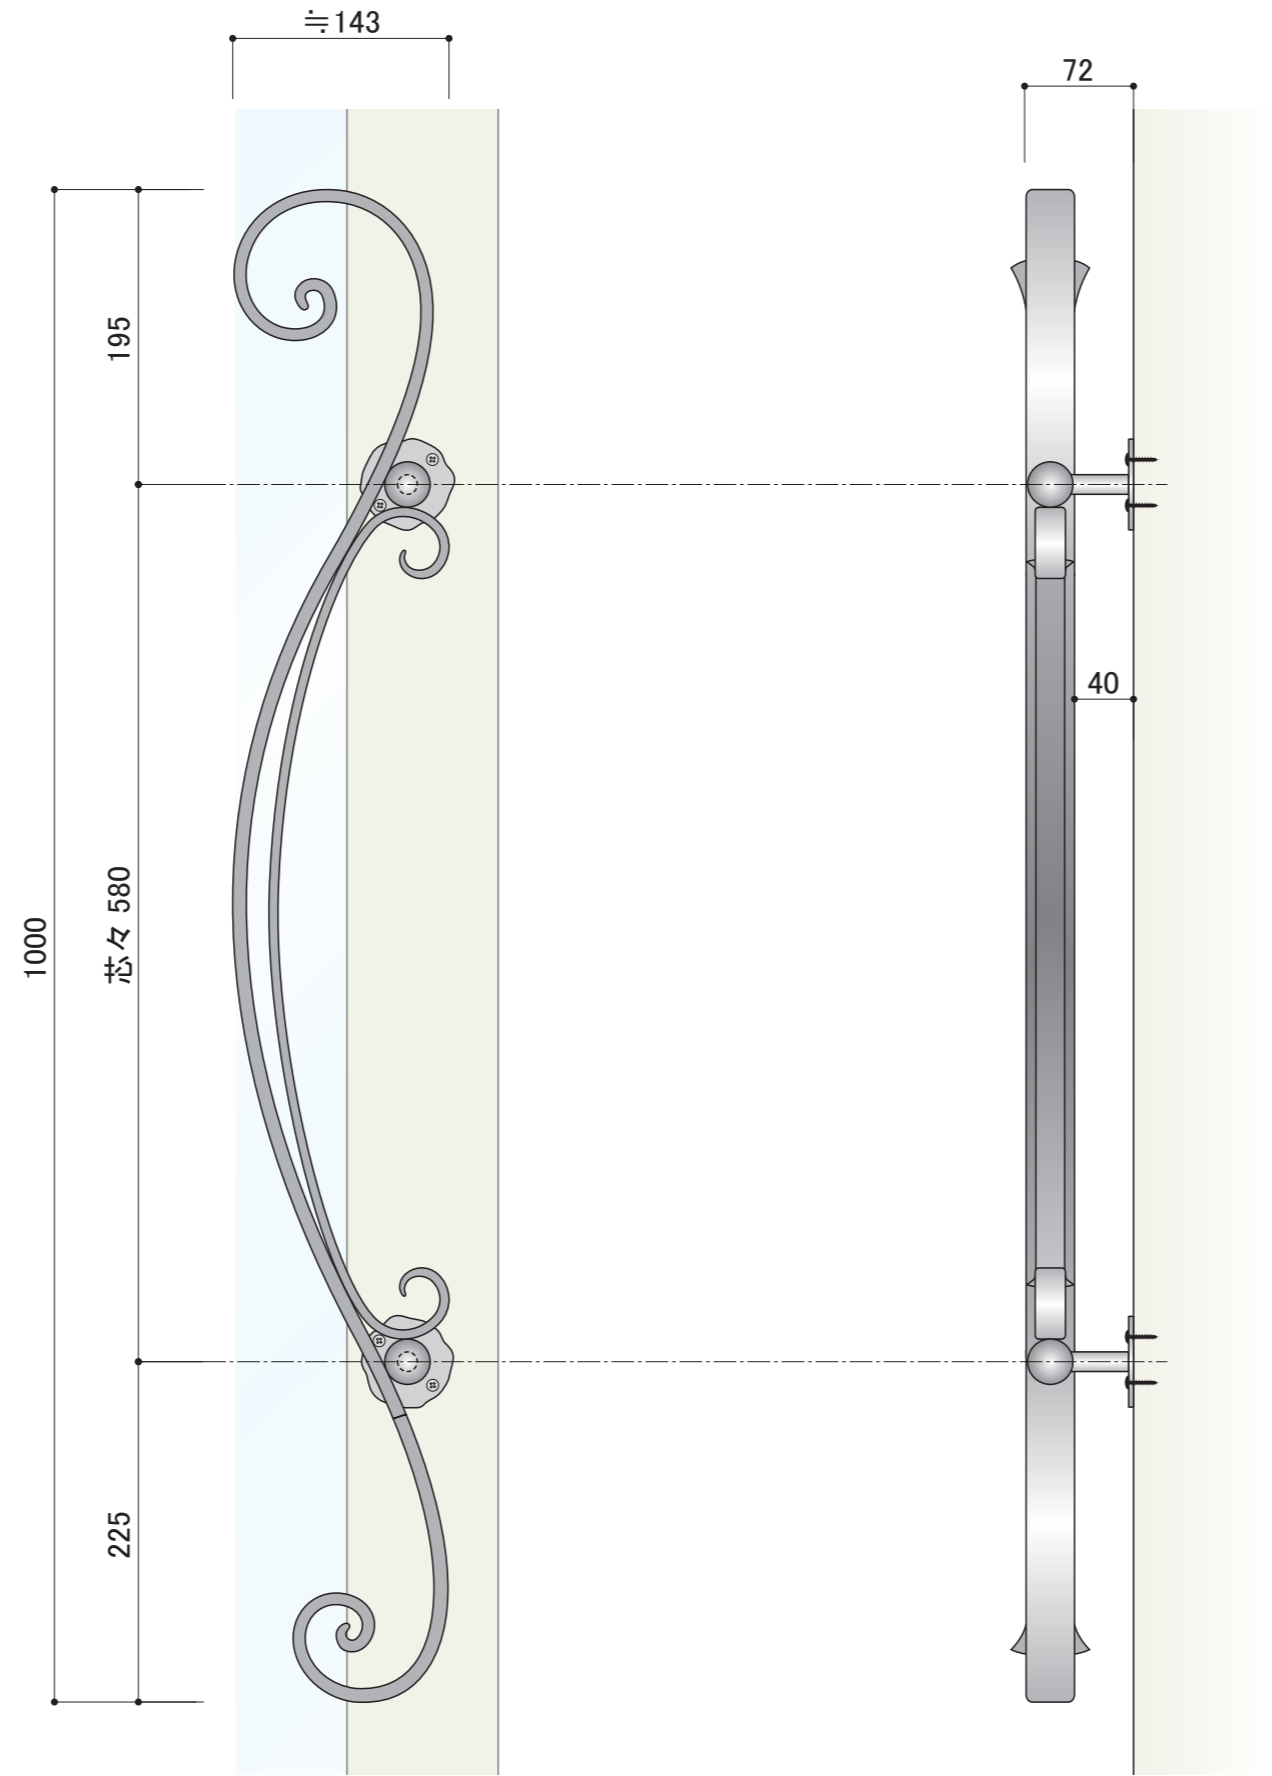

塗装色	ブラック
使用環境	屋外

塗装色	ブラック
使用環境	屋外

塗装色	ブラック
使用環境	屋外

平断面詳細図 S=1/2

塗装色	ブラック
使用環境	屋外

平断面詳細図 S=1/2