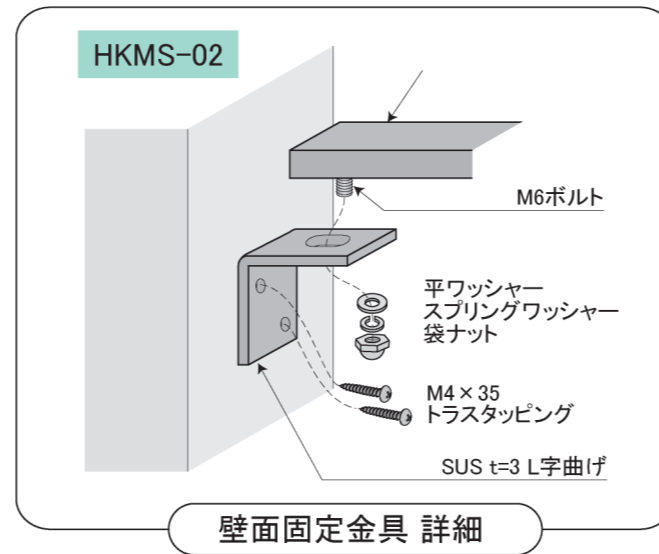

※下記図面はビス止め仕様  
(取付方法は別紙参照)

塗装色	ブラック
使用環境	屋外