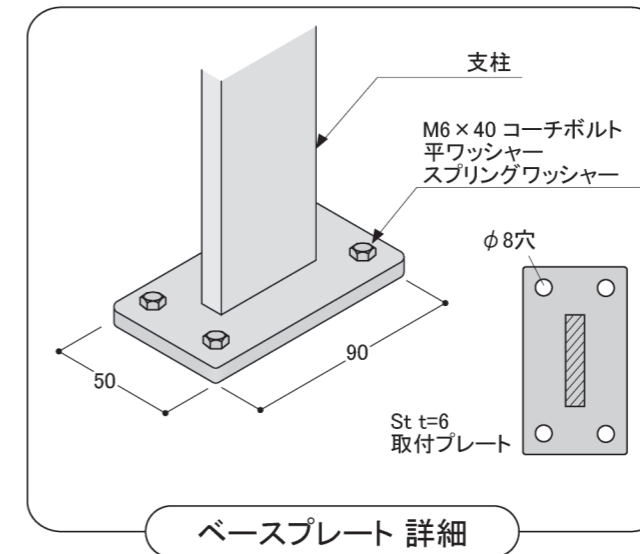

※下記図面はビス止め仕様  
(取付方法は別紙参照)

塗装色	ブラック
使用環境	屋外