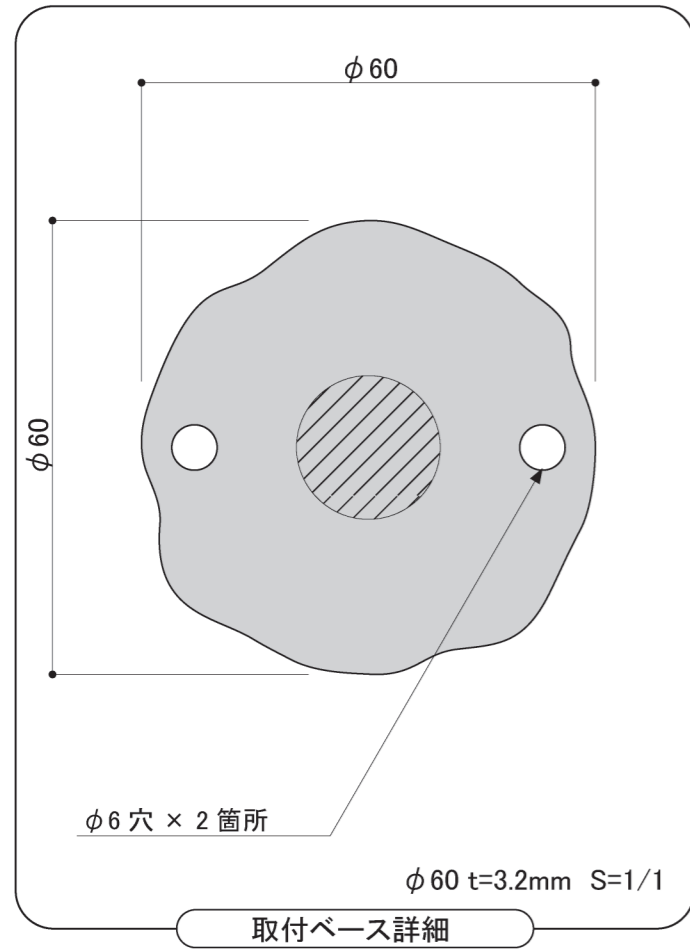

塗装色	ブラック
使用環境	屋外

塗装色	ブラック
使用環境	屋外