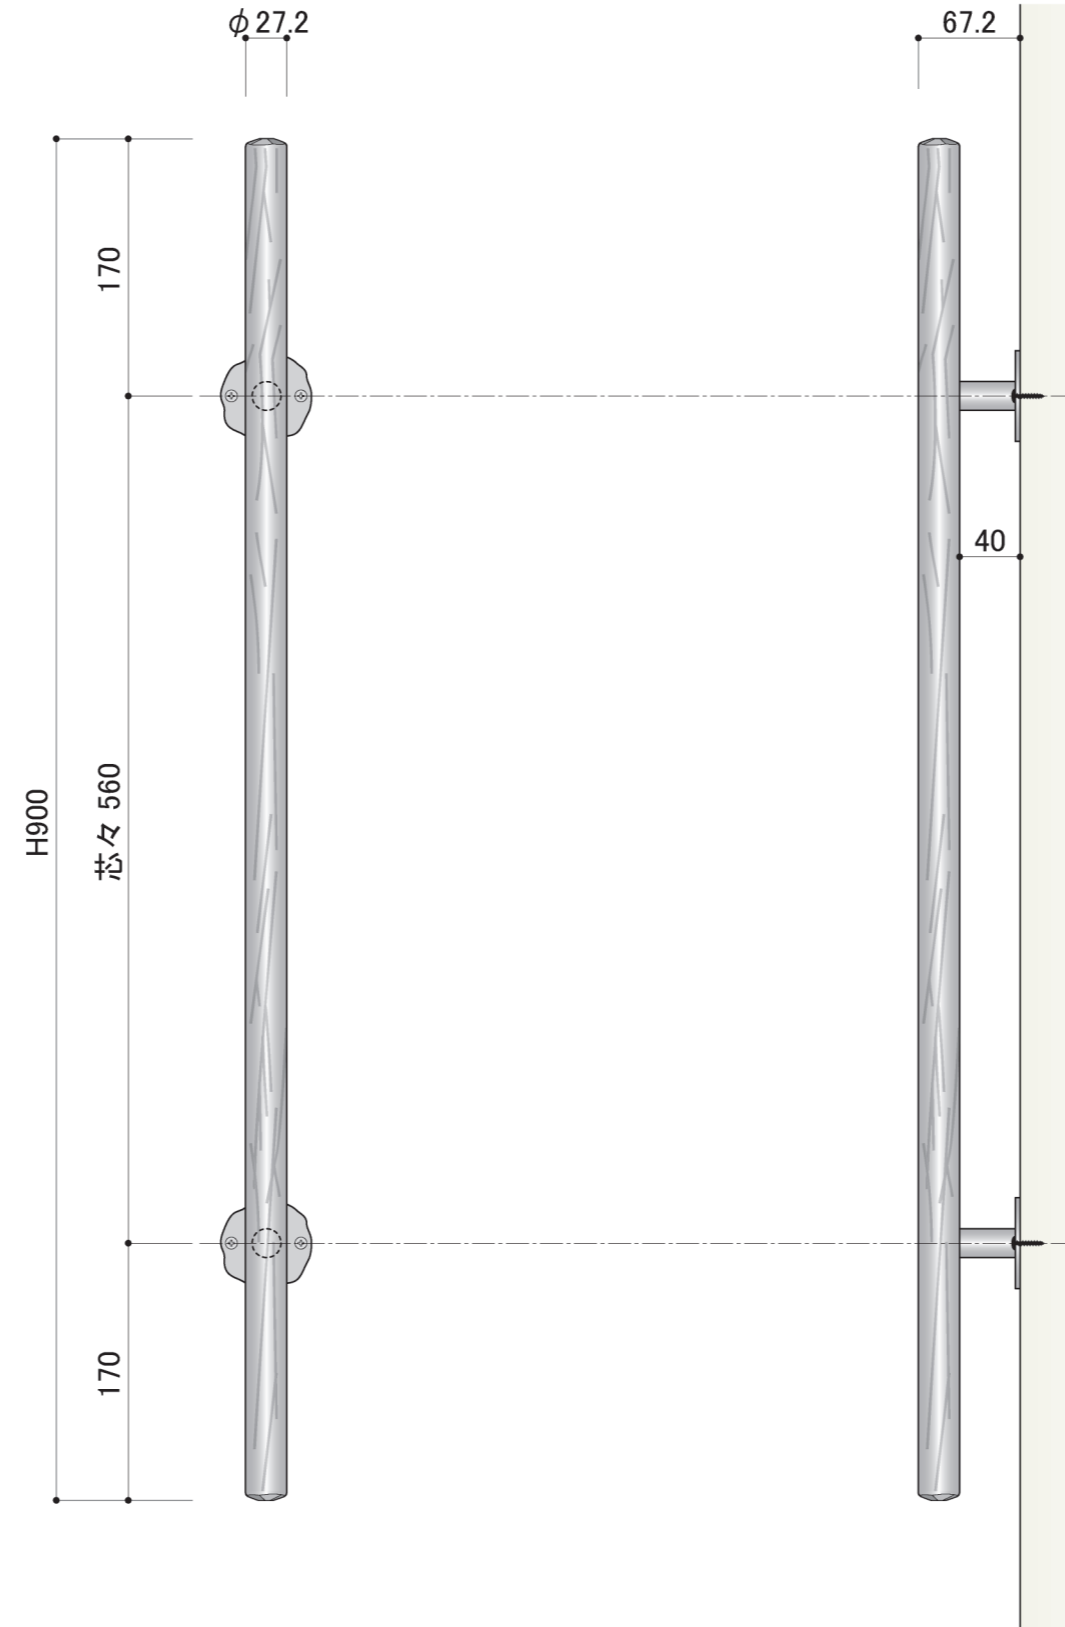

塗装色	ブラック
使用環境	屋外

塗装色	ブラック
使用環境	屋外