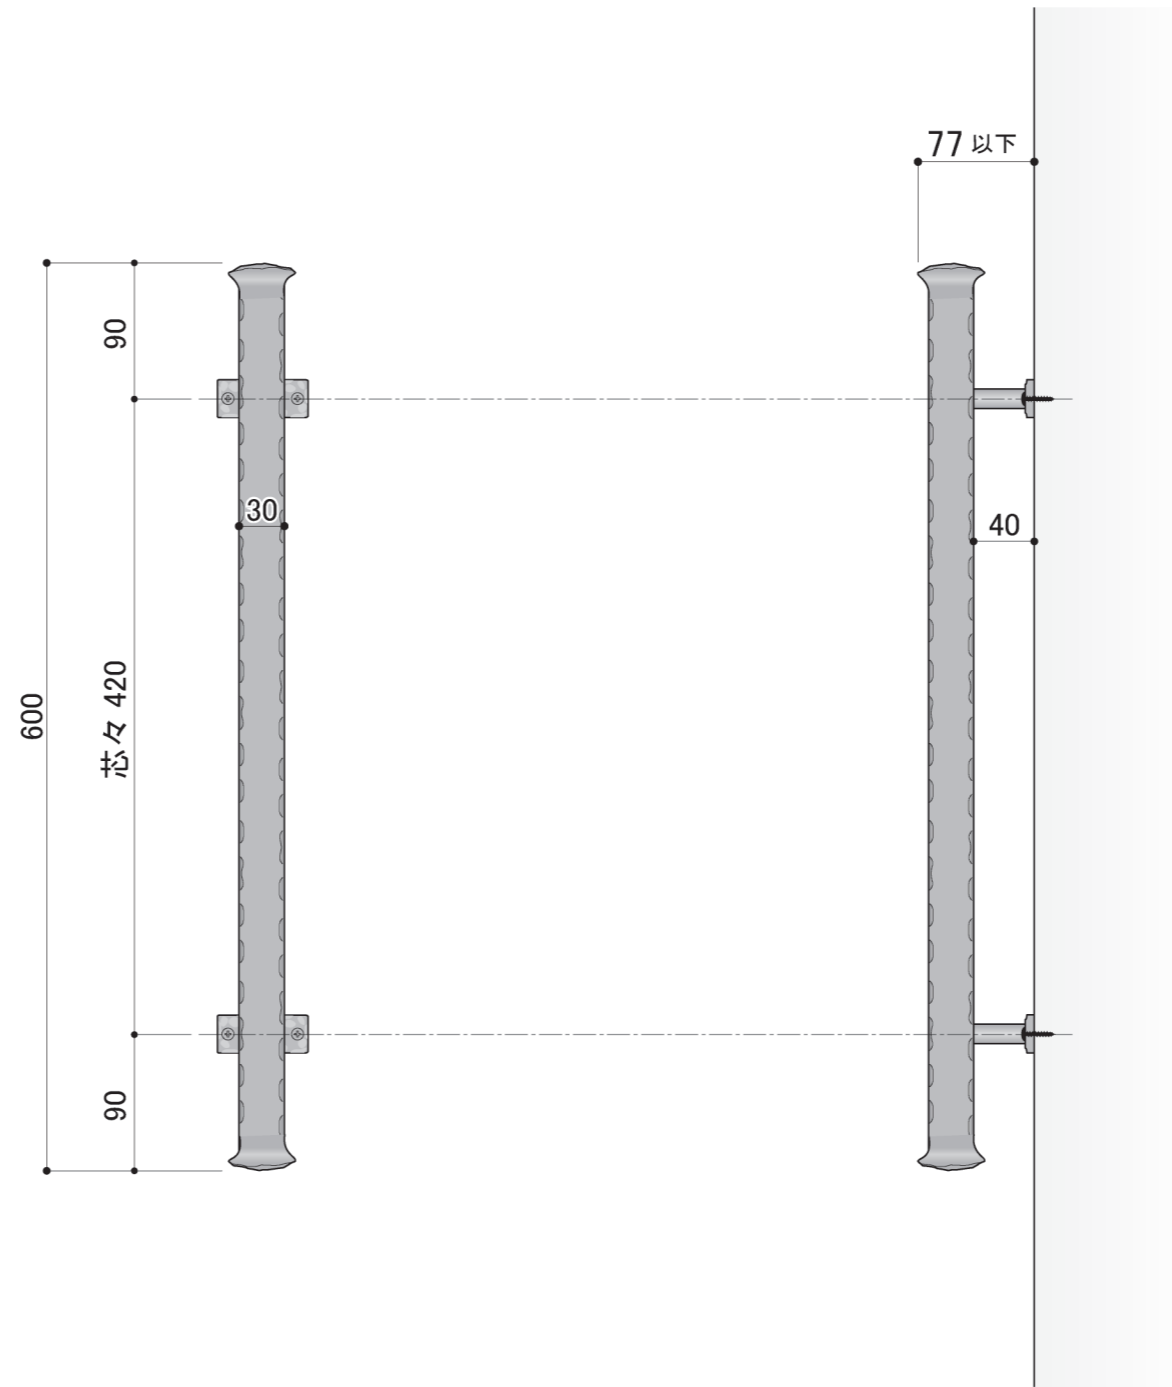

塗装色	黒皮風塗装
使用環境	屋外

塗装色	黒皮風塗装
使用環境	屋外