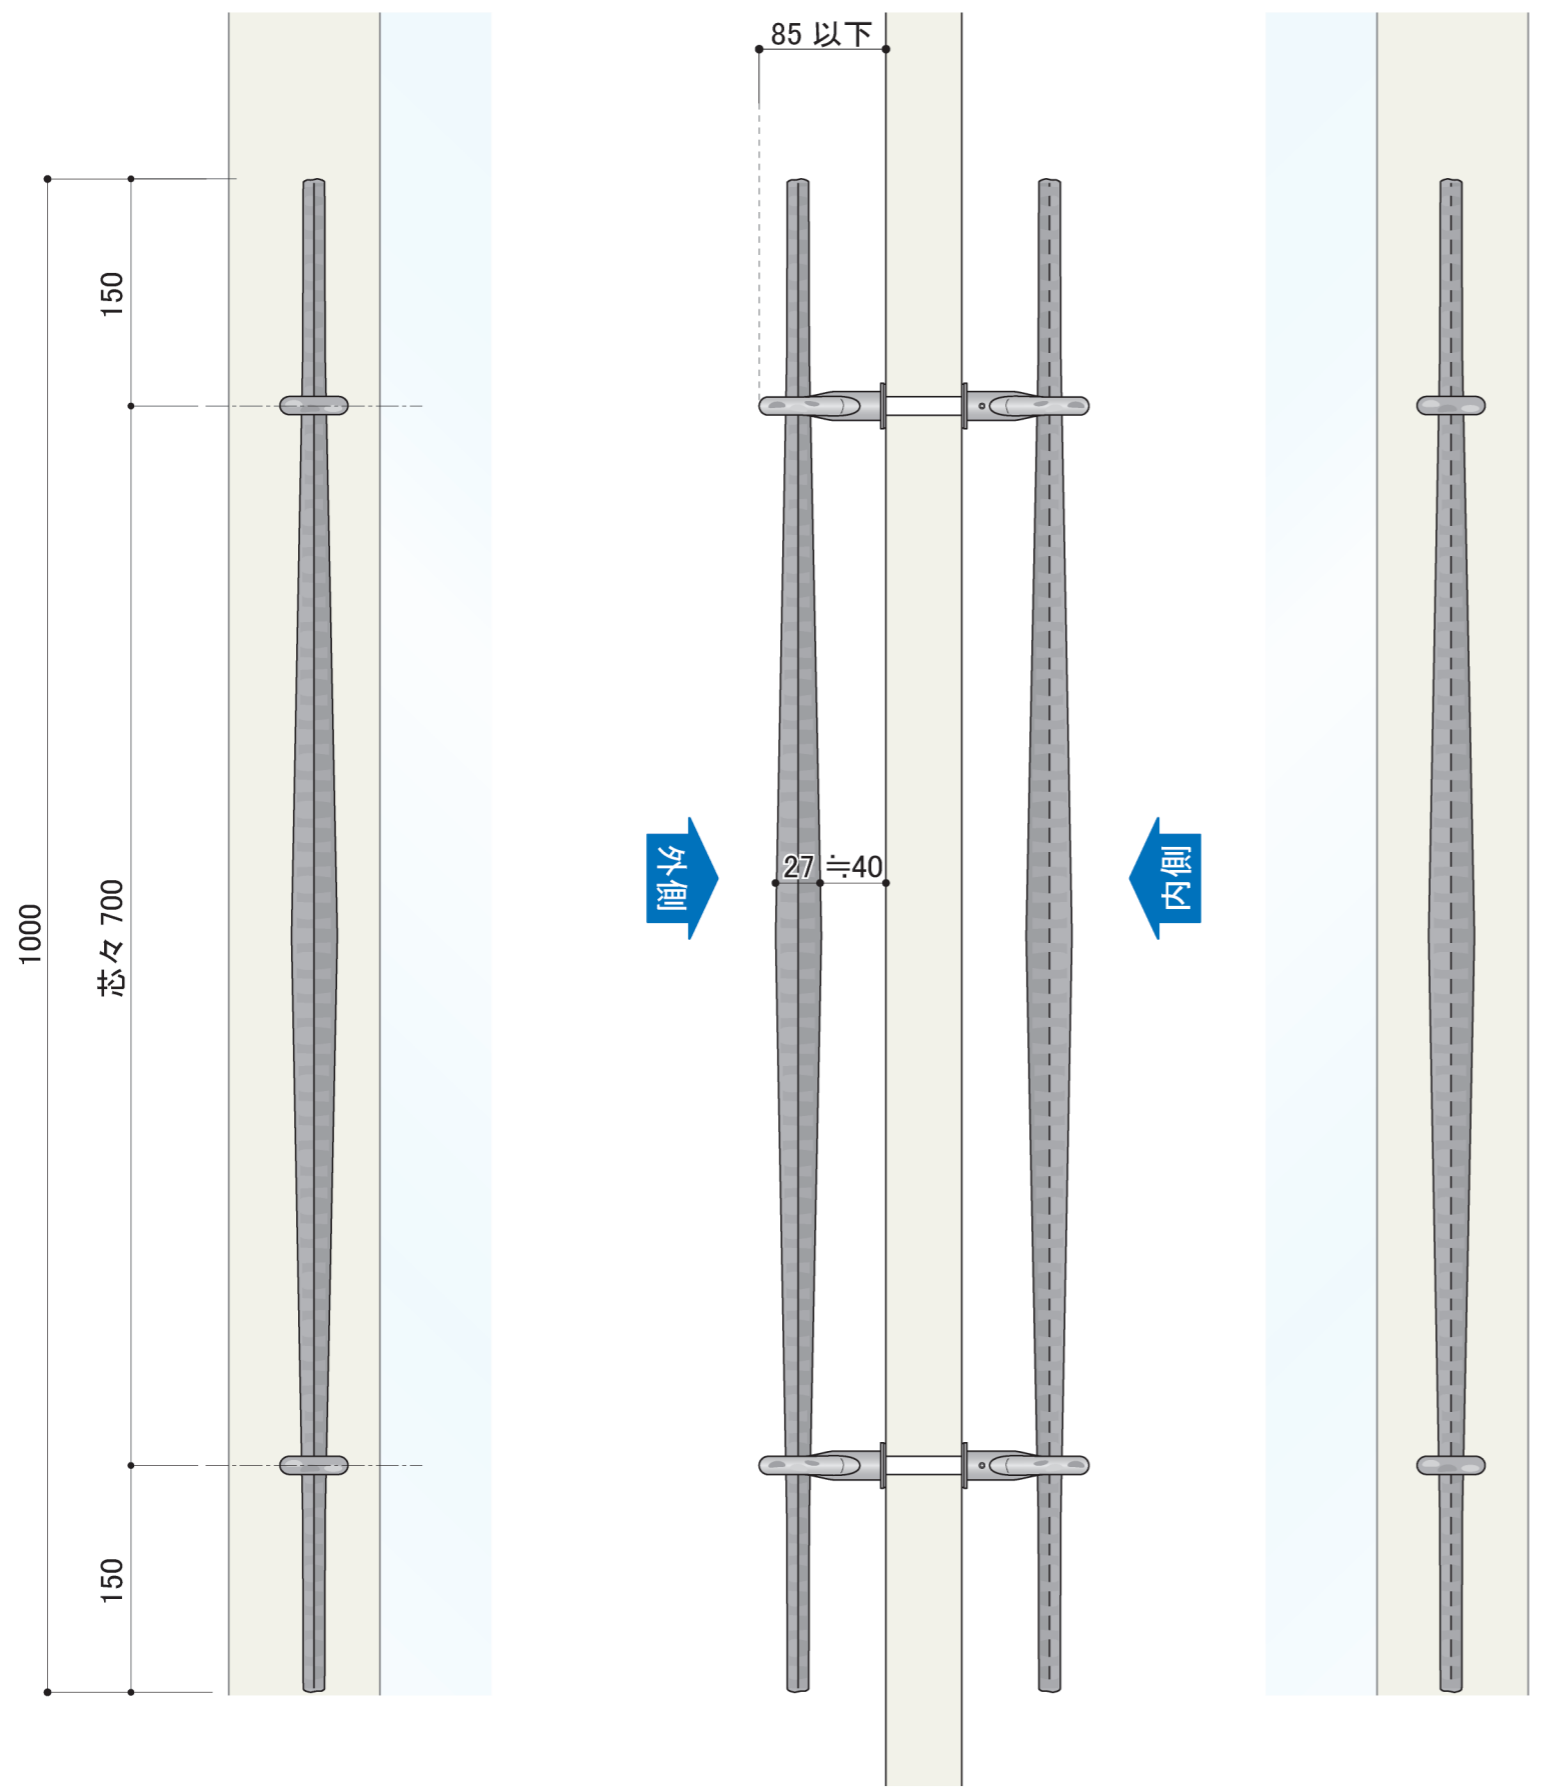

NO.
SCALE 1/5,1/1

塗装色	黒皮風塗装
使用環境	屋外

平断面詳細図 S=1/2