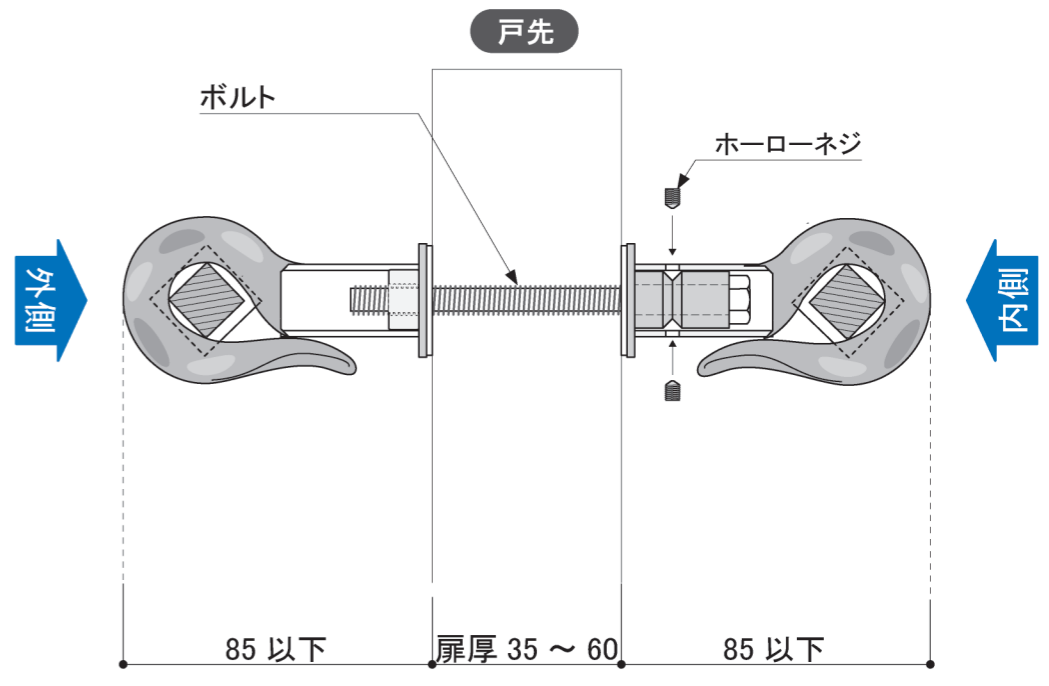

塗装色	黒皮風塗装
使用環境	屋外

DECORATED EUROPEAN WROUGHT IRON & SIGN
METAL CREATE

株式会社 メタルクリエイト
TEL:03-3655-7771
FAX:03-3653-7000

PROJECT NAME アイアン製ドアハンドル
SUBJECT 品番 : HRT-307-S

DATE 2023/11/06 2025/01/09

DIRECTOR
DRAWN WATANABE

NO.
SCALE 1/5,1/1

塗装色	黒皮風塗装
使用環境	屋外

平断面詳細図 S=1/2