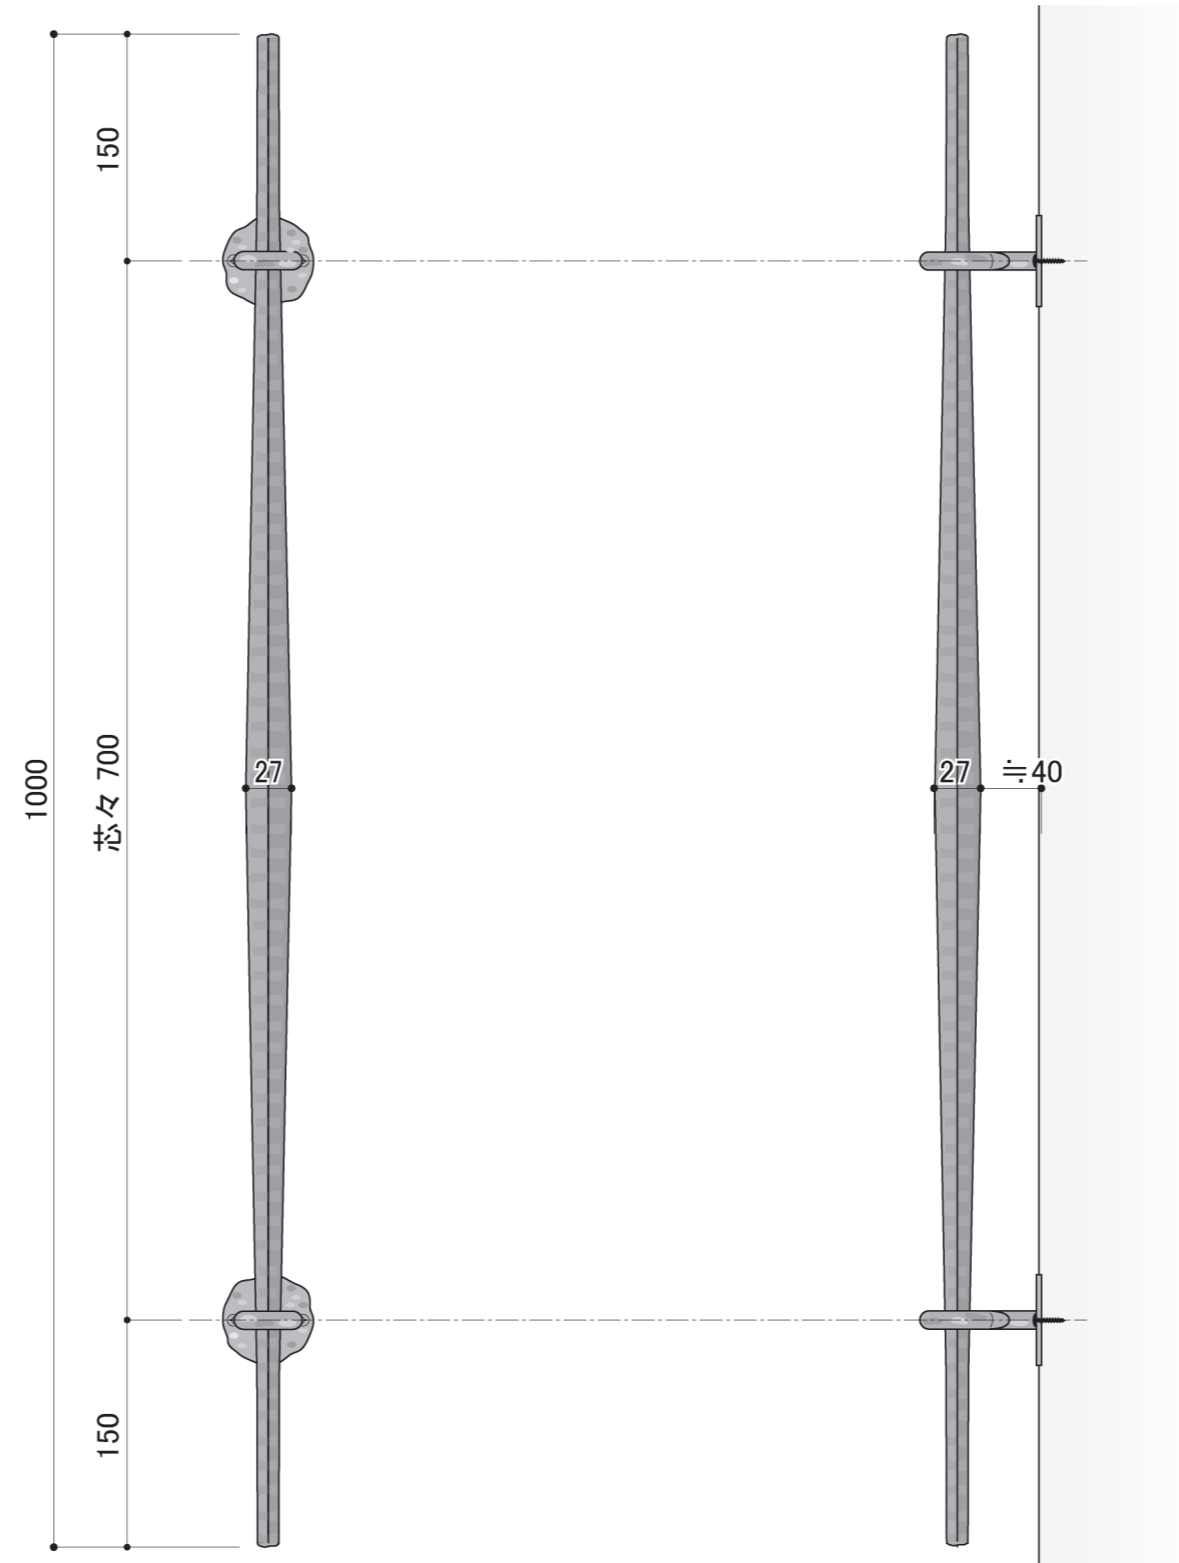

塗装色	黒皮風塗装
使用環境	屋外

DECORATED EUROPEAN WROUGHT IRON & SIGN
METAL CREATE

株式会社 メタルクリエイト
TEL:03-3655-7771
FAX:03-3653-7000

PROJECT NAME アイアン製ドアハンドル
SUBJECT 品番 : HRT-307-S

DATE 2023/11/06 2025/01/09

DIRECTOR
DRAWN WATANABE

NO.
SCALE 1/5,1/1

塗装色	黒皮風塗装
使用環境	屋外

平断面詳細図 S=1/2