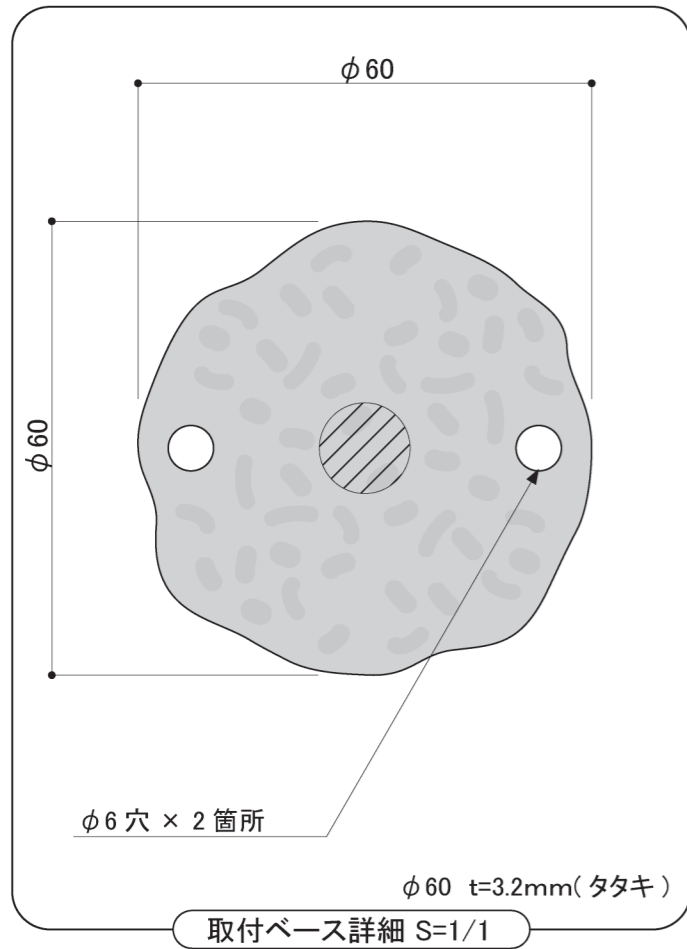

塗装色	黒皮風塗装
使用環境	屋外

DECORATED EUROPEAN WROUGHT IRON & SIGN
METAL CREATE

株式会社 メタルクリエイト
TEL:03-3655-7771
FAX:03-3653-7000

PROJECT NAME アイアン製ドアハンドル
SUBJECT 品番 : HRT-307-S

DATE 2023/11/06 2025/01/09

DIRECTOR
DRAWN WATANABE

NO.
SCALE 1/5,1/1

塗装色	黒皮風塗装
使用環境	屋外

平断面詳細図 S=1/2