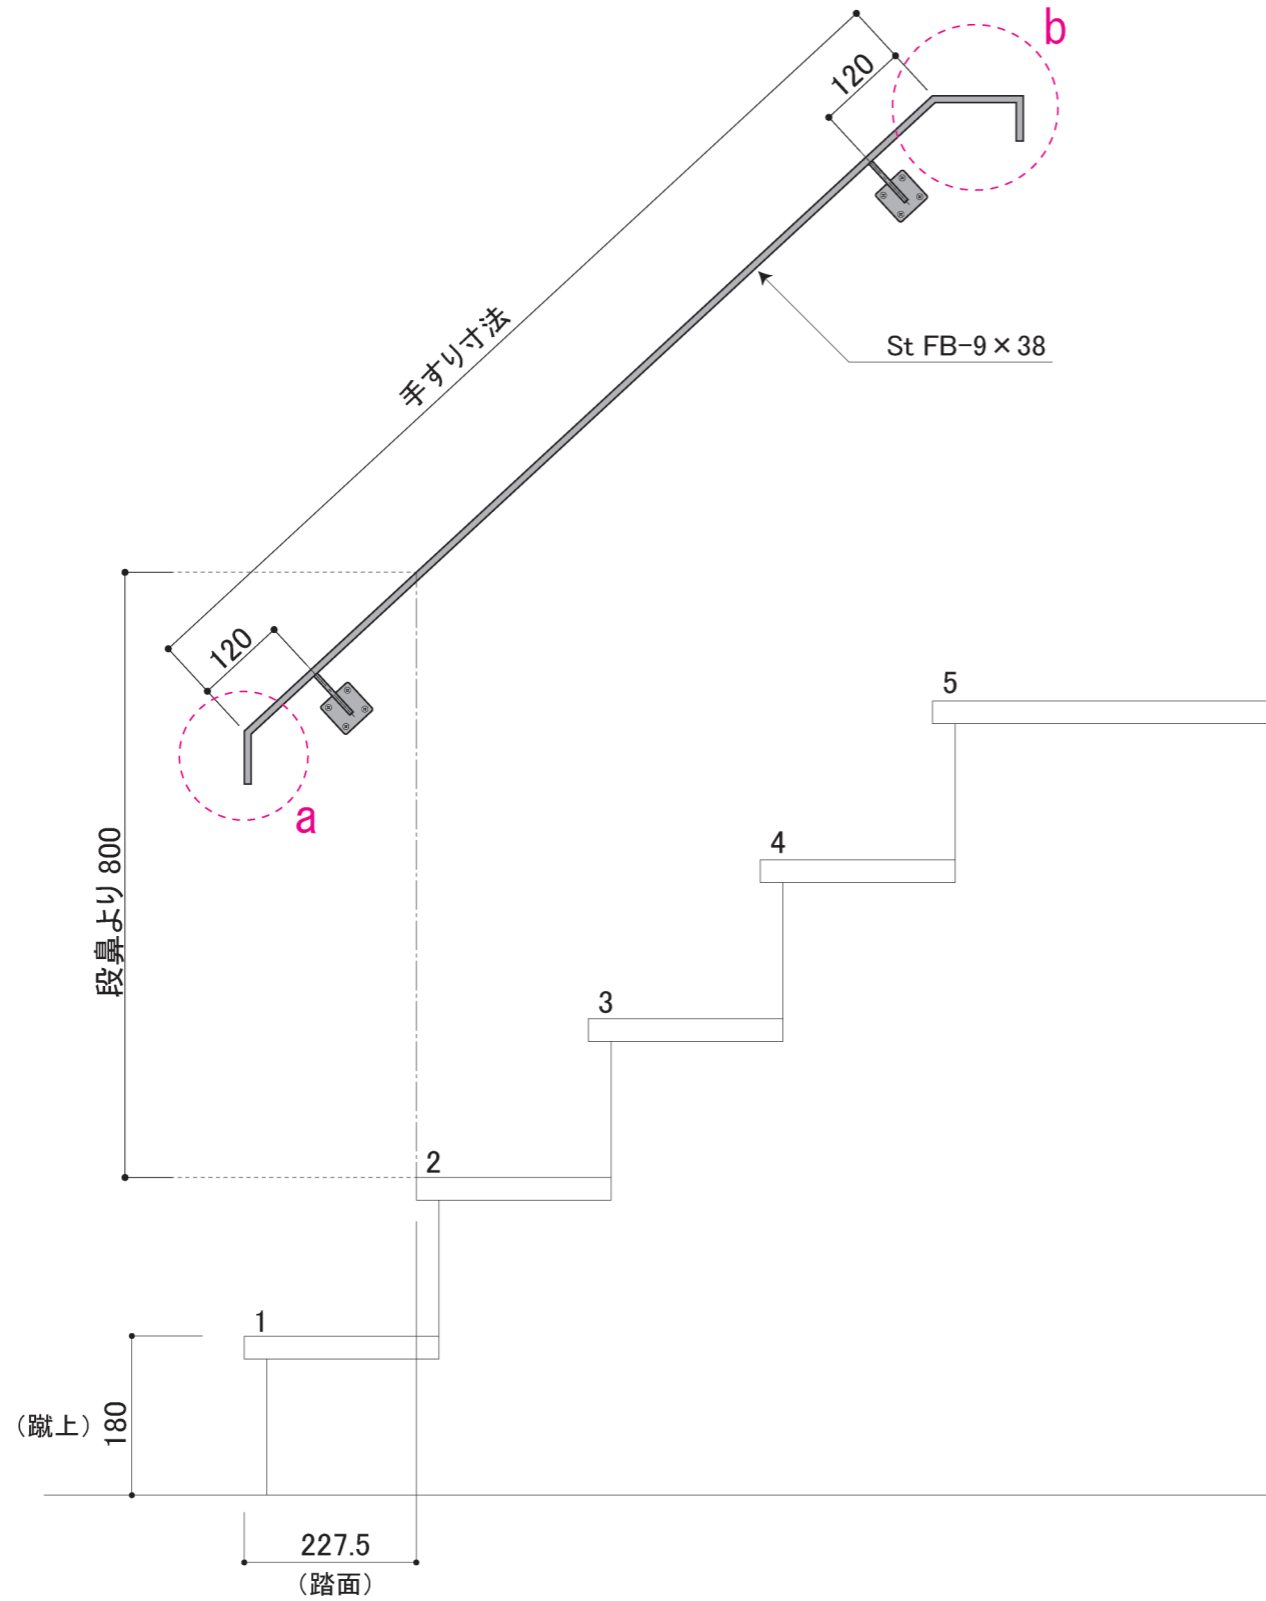

塗装色	ブラック
使用環境	屋内

塗装色	ブラック
使用環境	屋内