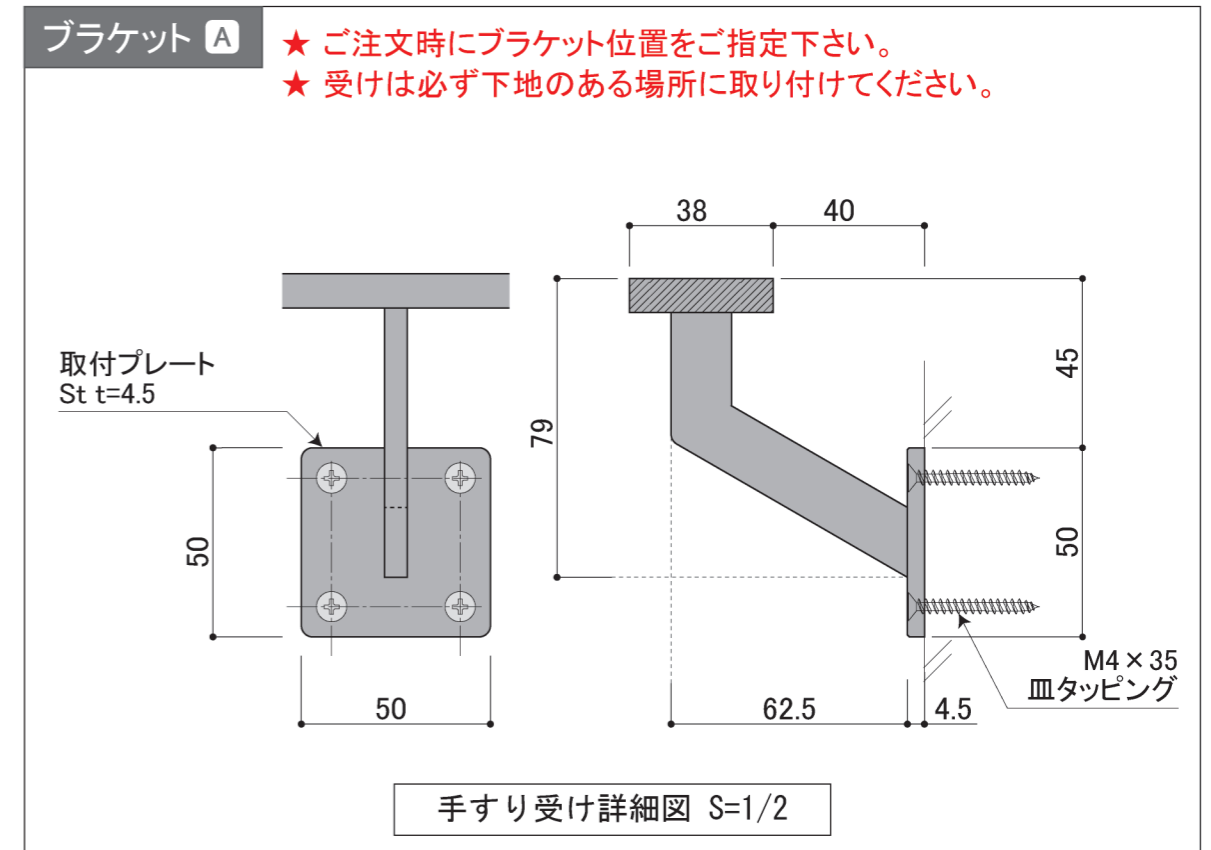

塗装色	ブラック
使用環境	屋内

塗装色	ブラック
使用環境	屋内