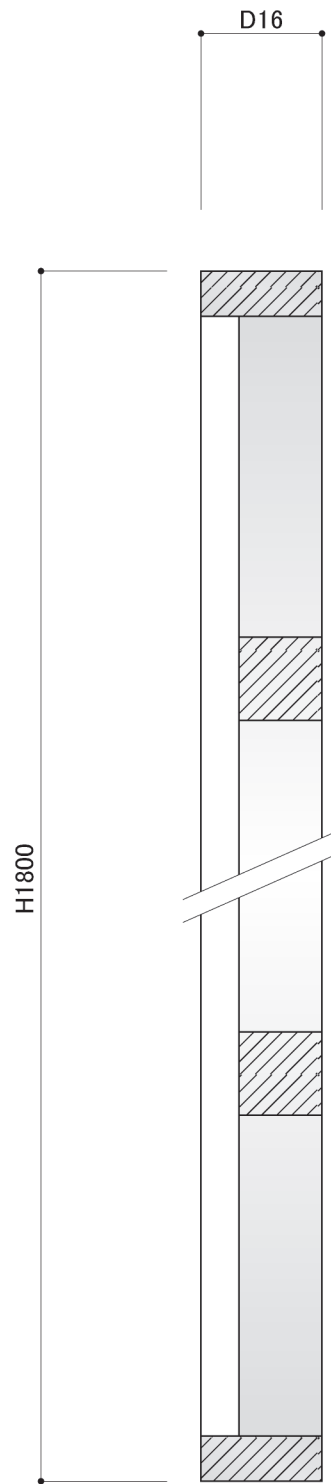

色	ブラック
使用環境	屋内・屋外

重量：7.4kg

正側

〈側断面詳細図 S=1/1〉

DECORATED EUROPEAN WROUGHT IRON & SIGN  
METAL CREATE

株式会社 メタルクリエイト  
TEL:03-3655-7771  
FAX:03-3653-7000

PROJECT NAME スチール製アイアン装飾パネル 図面  
SUBJECT 品番：IPS-001

DATE 25/02/20

DIRECTOR  
DRAWN WATANABE

NO.  
SCALE 1/10,1/1