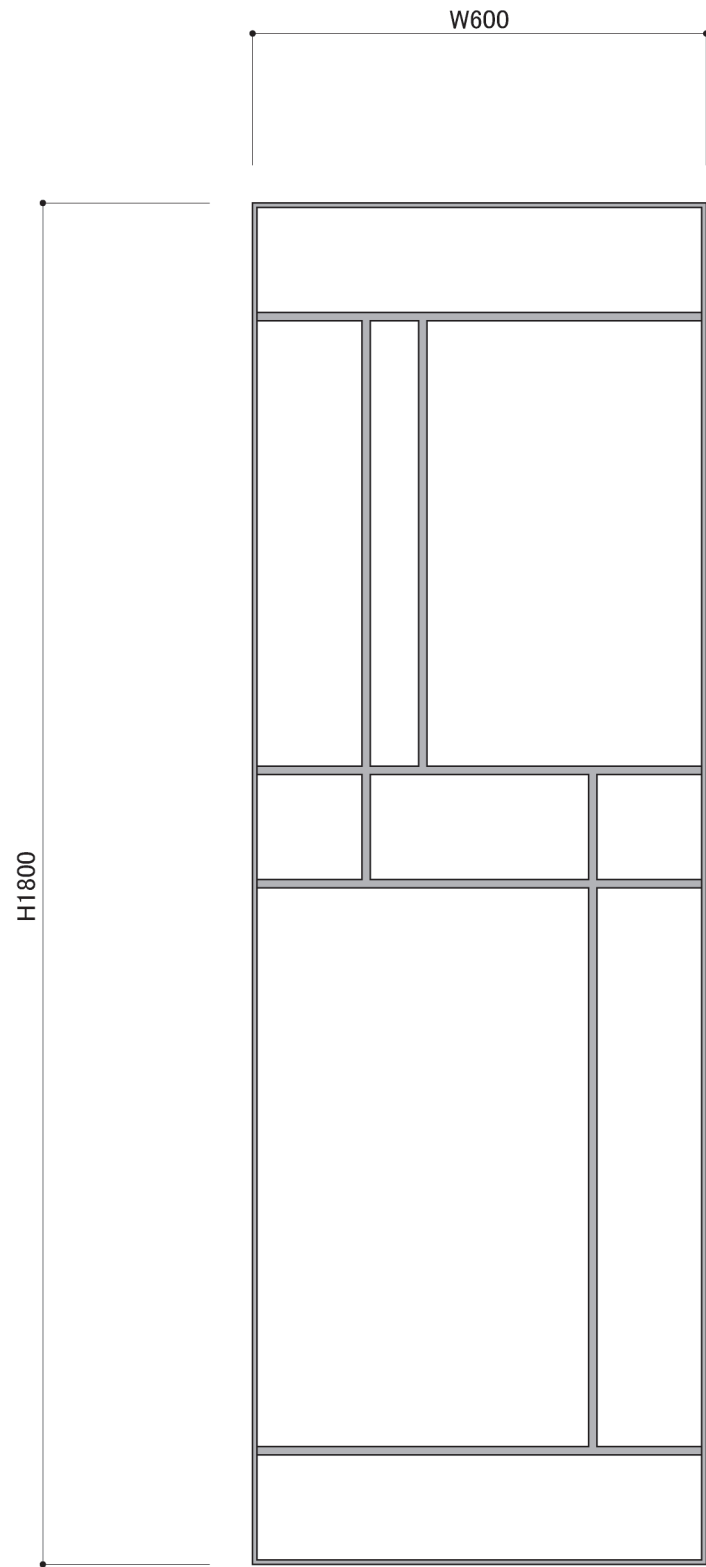

色	ブラック
使用環境	屋内・屋外

重量：7.4kg

正側

〈側断面詳細図 S=1/1〉

DECORATED EUROPEAN WROUGHT IRON & SIGN  
METAL CREATE

株式会社 メタルクリエイト  
TEL:03-3655-7771  
FAX:03-3653-7000

PROJECT NAME スチール製アイアン装飾パネル 図面  
SUBJECT 品番：IPS-001

DATE 25/02/20

DIRECTOR  
DRAWN WATANABE

NO.  
SCALE 1/10,1/1