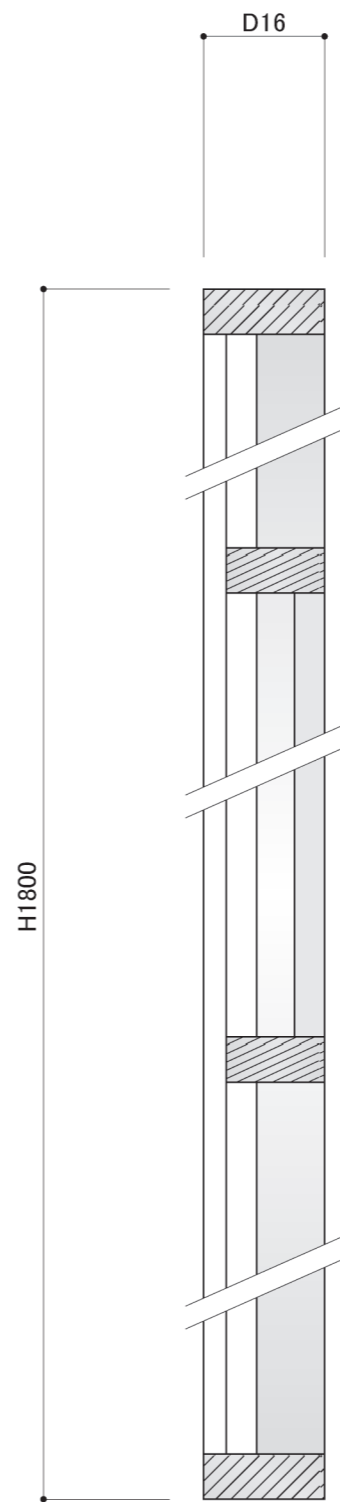

色	ブラック
使用環境	屋内・屋外

重量 : 10.8kg

正側

〈側断面詳細図 S=1/1〉

DECORATED EUROPEAN WROUGHT IRON & SIGN  
METAL CREATE

株式会社 メタルクリエイト  
TEL: 03-3655-7771  
FAX: 03-3653-7000

PROJECT NAME スチール製アイアン装飾パネル 図面  
SUBJECT 品番 : IPS-002

DATE 25/02/20

DIRECTOR  
DRAWN WATANABE

NO.  
SCALE 1/10, 1/1