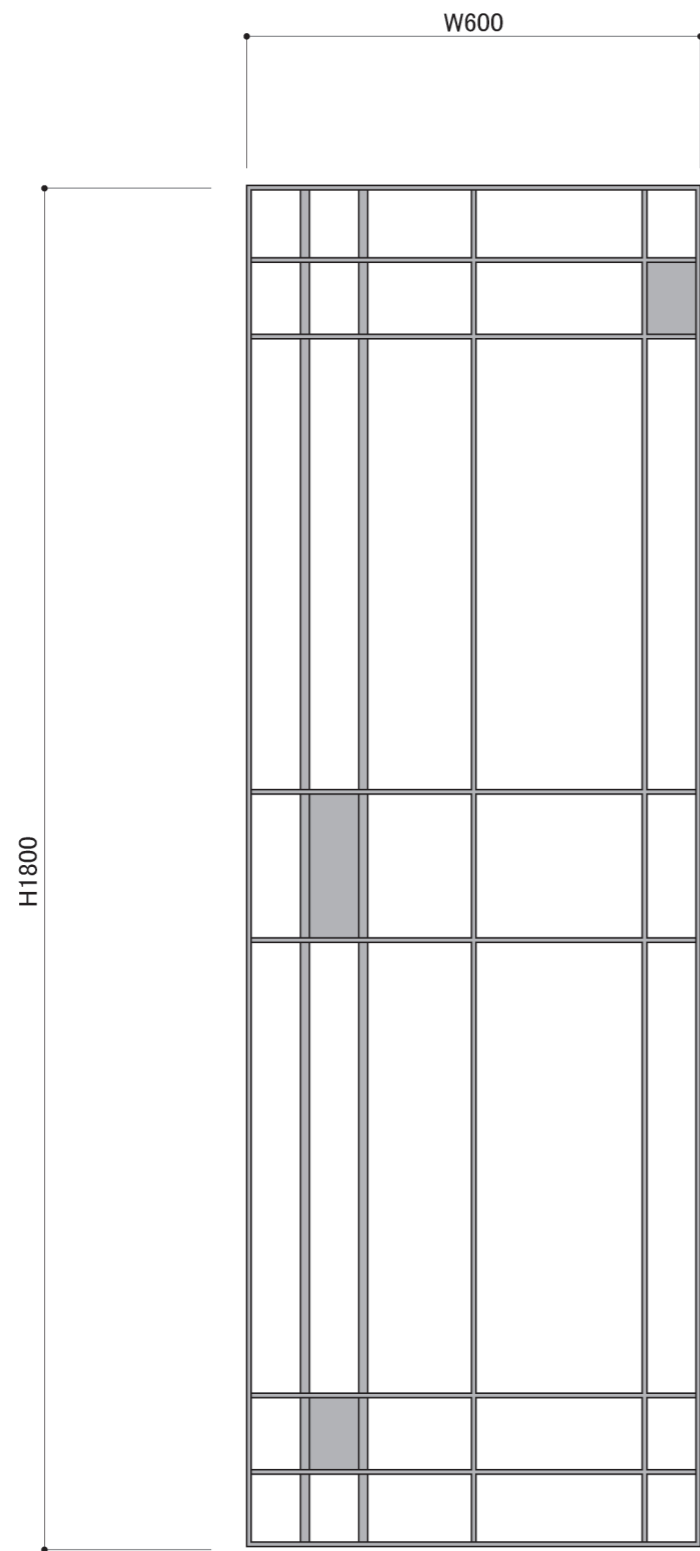

色	ブラック
使用環境	屋内・屋外

重量 : 10.8kg

正側

〈側断面詳細図 S=1/1〉

DECORATED EUROPEAN WROUGHT IRON & SIGN  
METAL CREATE

株式会社 メタルクリエイト  
TEL: 03-3655-7771  
FAX: 03-3653-7000

PROJECT NAME スチール製アイアン装飾パネル 図面  
SUBJECT 品番 : IPS-002

DATE 25/02/20

DIRECTOR  
DRAWN WATANABE

NO.  
SCALE 1/10, 1/1