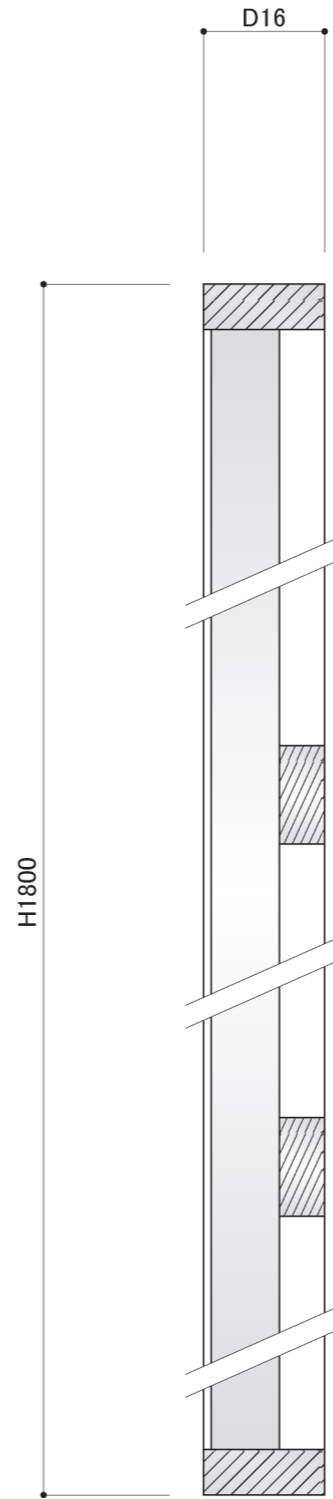

色	ブラック
使用環境	屋内・屋外

重量 : 9.8kg

正側

〈側断面詳細図 S=1/1〉

DECORATED EUROPEAN WROUGHT IRON & SIGN
METAL CREATE

株式会社 メタルクリエイト
TEL:03-3655-7771
FAX:03-3653-7000

PROJECT NAME スチール製アイアン装飾パネル 図面
SUBJECT 品番 : IPS-003

DATE 25/02/20

DIRECTOR
DRAWN WATANABE

NO.
SCALE 1/10,1/1