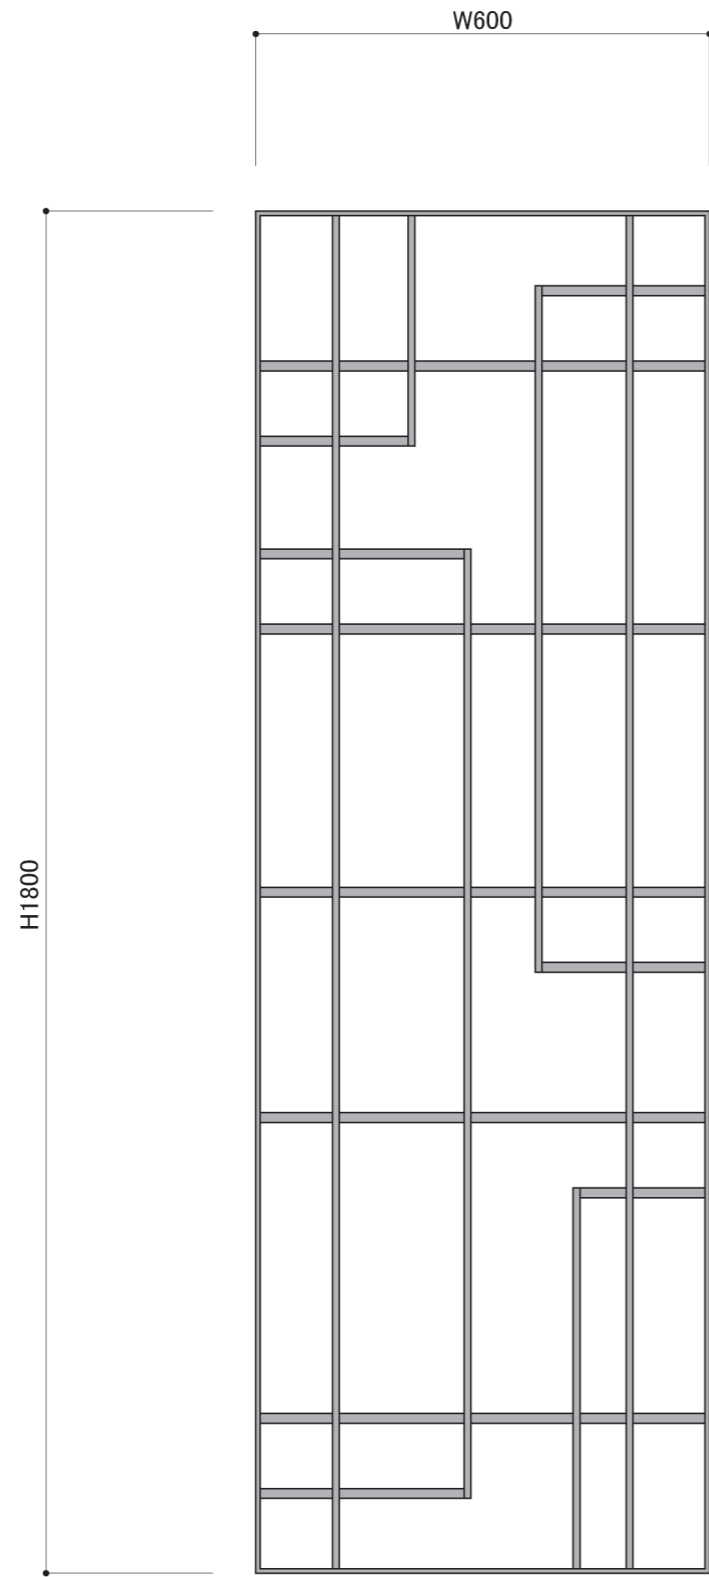

色	ブラック
使用環境	屋内・屋外

重量 : 9.8kg

正側

〈側断面詳細図 S=1/1〉

DECORATED EUROPEAN WROUGHT IRON & SIGN
METAL CREATE

株式会社 メタルクリエイト
TEL:03-3655-7771
FAX:03-3653-7000

PROJECT NAME スチール製アイアン装飾パネル 図面
SUBJECT 品番 : IPS-003

DATE 25/02/20

DIRECTOR
DRAWN WATANABE

NO.
SCALE 1/10,1/1