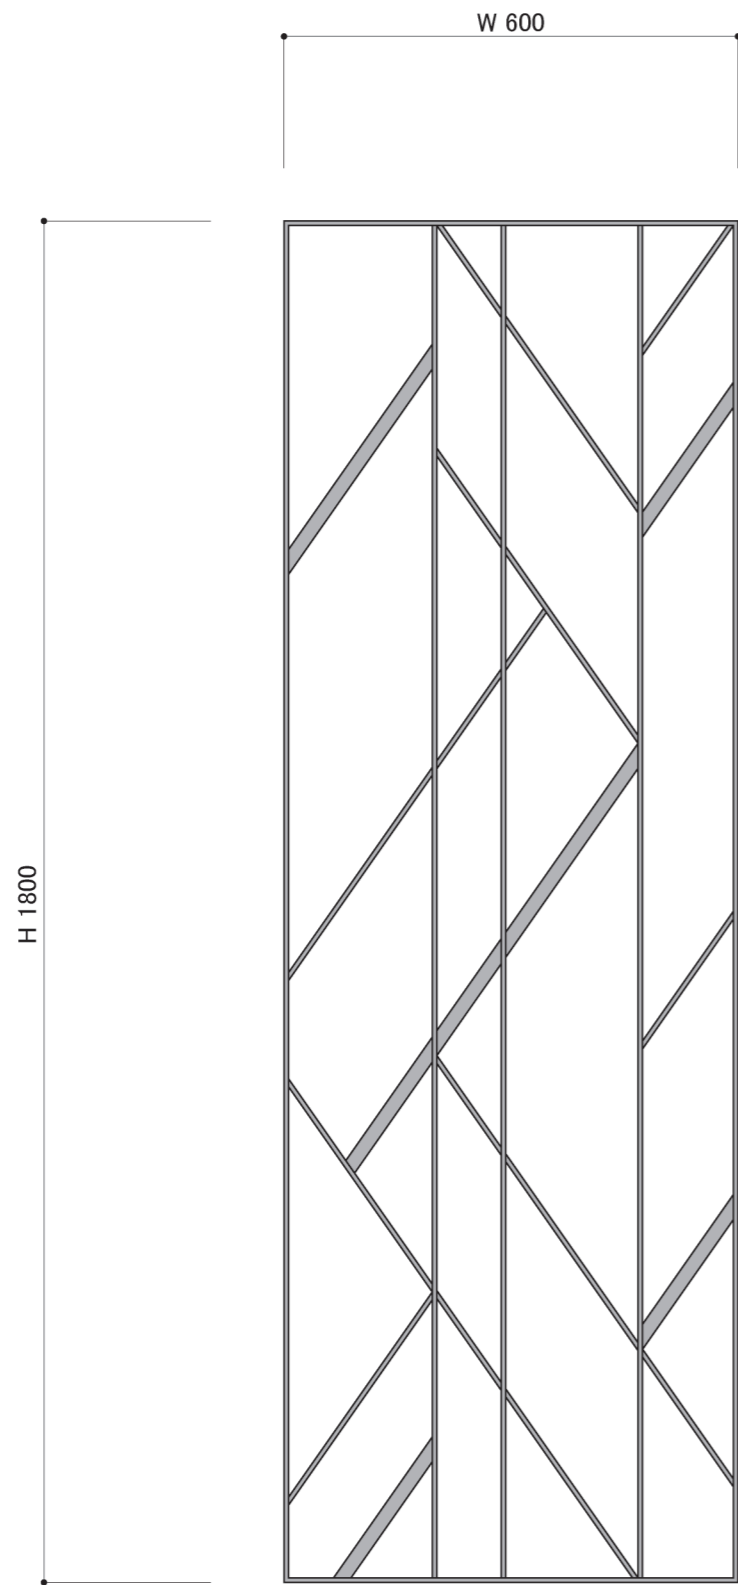

| | |
|------|-------|
| 色 | ブラック |
| 使用環境 | 屋内・屋外 |

重量 : 10.5kg

正側

〈側断面詳細図 S=1/1〉

DECORATED EUROPEAN WROUGHT IRON & SIGN
METAL CREATE

株式会社 メタルクリエイト
TEL:03-3655-7771
FAX:03-3653-7000

PROJECT NAME スチール製アイアン装飾パネル 図面
SUBJECT 品番 : IPS-004

DATE 24/07/04

DIRECTOR
DRAWN WATANABE

NO.
SCALE 1/10,1/1