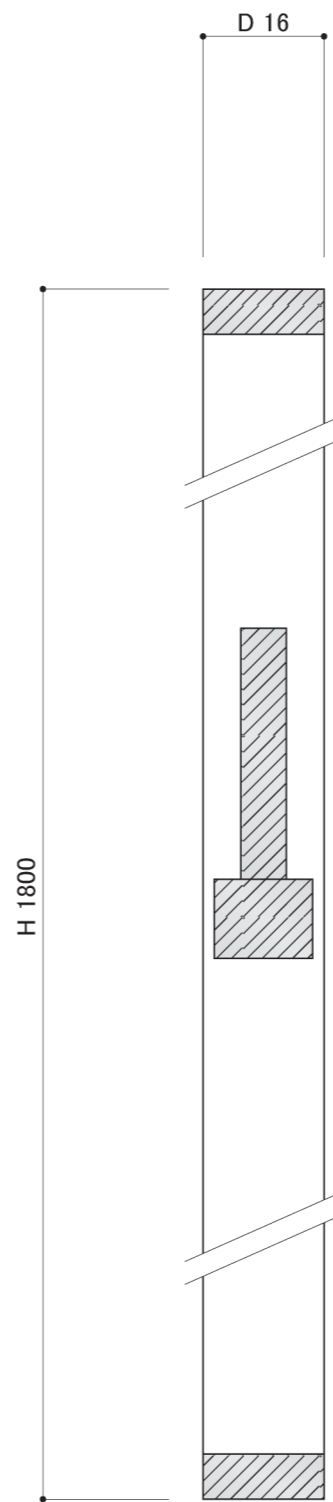

| | |
|------|-------|
| 色 | ブラック |
| 使用環境 | 屋内・屋外 |

重量 : 10.5kg

正側

〈側断面詳細図 S=1/1〉

DECORATED EUROPEAN WROUGHT IRON & SIGN
METAL CREATE

株式会社 メタルクリエイト
TEL:03-3655-7771
FAX:03-3653-7000

PROJECT NAME スチール製アイアン装飾パネル 図面
SUBJECT 品番 : IPS-004

DATE 24/07/04

DIRECTOR
DRAWN WATANABE

NO.
SCALE 1/10,1/1