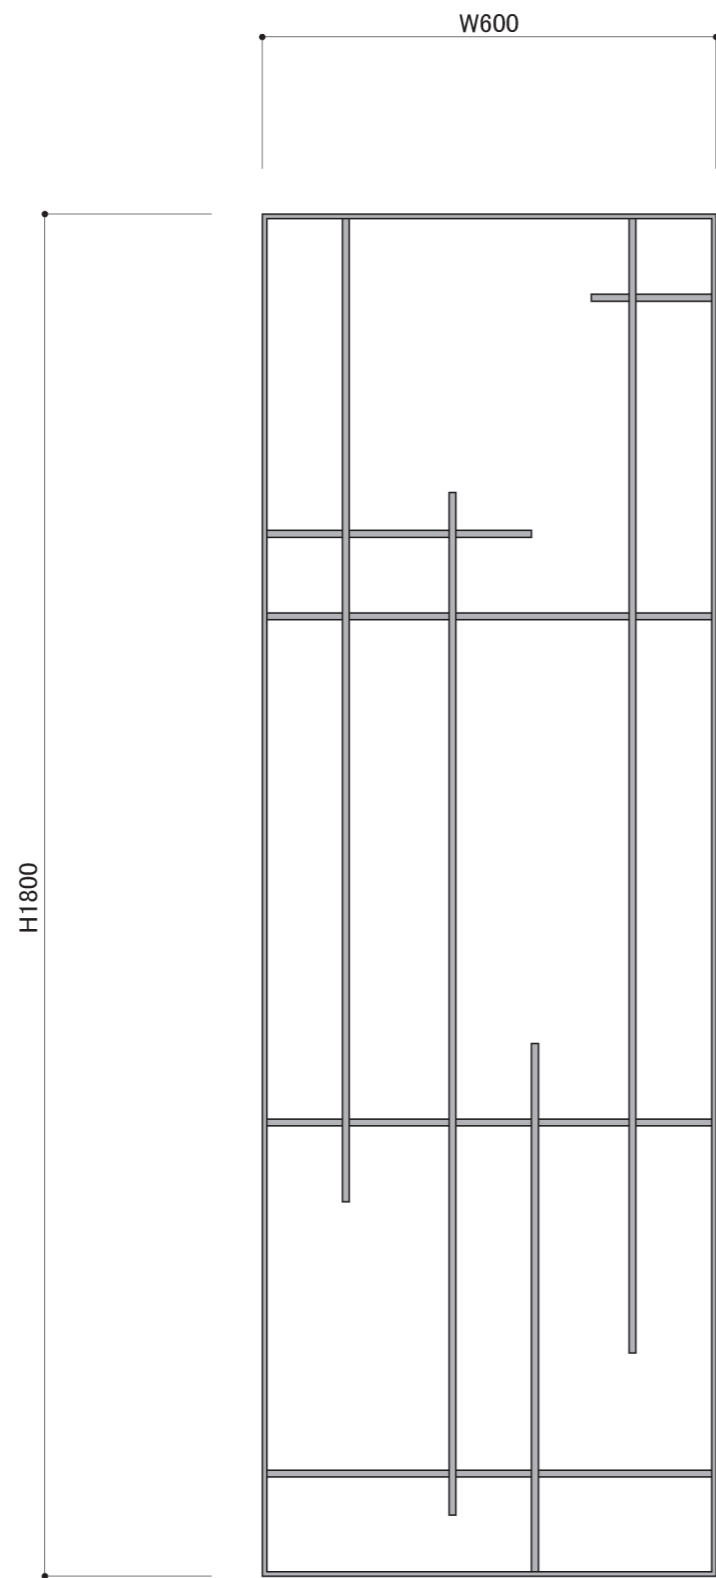

色	ブラック
使用環境	屋内・屋外

重量：7.8kg

正側

〈側断面詳細図 S=1/1〉

DECORATED EUROPEAN WROUGHT IRON & SIGN  
METAL CREATE

株式会社 メタルクリエイト  
TEL:03-3655-7771  
FAX:03-3653-7000

PROJECT NAME スチール製アイアン装飾パネル 図面  
SUBJECT 品番：IPS-005

DATE 25/02/20

DIRECTOR  
DRAWN WATANABE

NO.  
SCALE 1/10,1/1