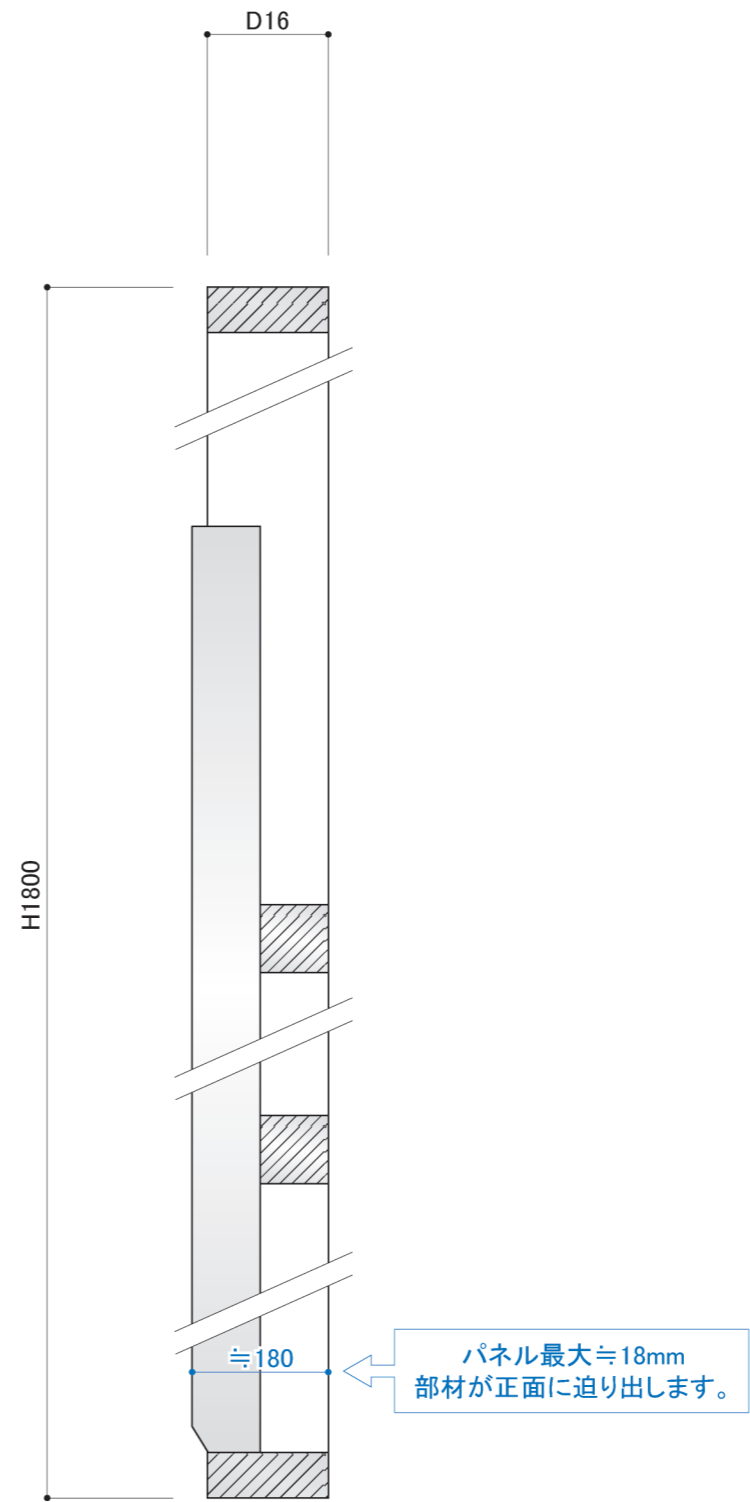

色	ブラック
使用環境	屋内・屋外

重量：7.8kg

正側

〈側断面詳細図 S=1/1〉

DECORATED EUROPEAN WROUGHT IRON & SIGN  
METAL CREATE

株式会社 メタルクリエイト  
TEL:03-3655-7771  
FAX:03-3653-7000

PROJECT NAME スチール製アイアン装飾パネル 図面  
SUBJECT 品番：IPS-005

DATE 25/02/20

DIRECTOR  
DRAWN WATANABE

NO.  
SCALE 1/10,1/1