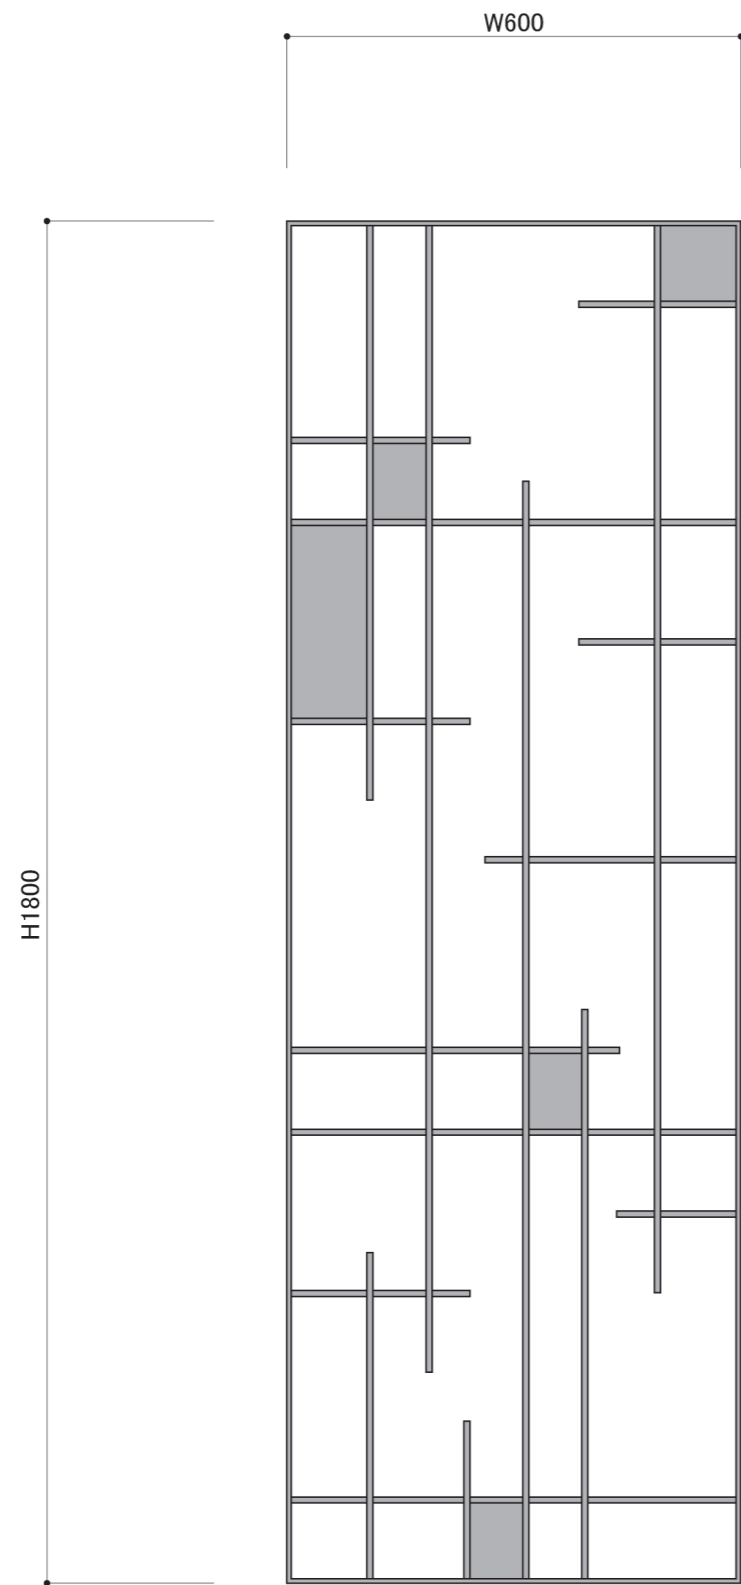

色	ブラック
使用環境	屋内・屋外

重量：10.0kg

正側

〈側断面詳細図 S=1/1〉

DECORATED EUROPEAN WROUGHT IRON & SIGN  
METAL CREATE

株式会社 メタルクリエイト  
TEL:03-3655-7771  
FAX:03-3653-7000

PROJECT NAME スチール製アイアン装飾パネル 図面  
SUBJECT 品番：IPS-006

DATE 25/02/20

DIRECTOR  
DRAWN WATANABE

NO.  
SCALE 1/10,1/1