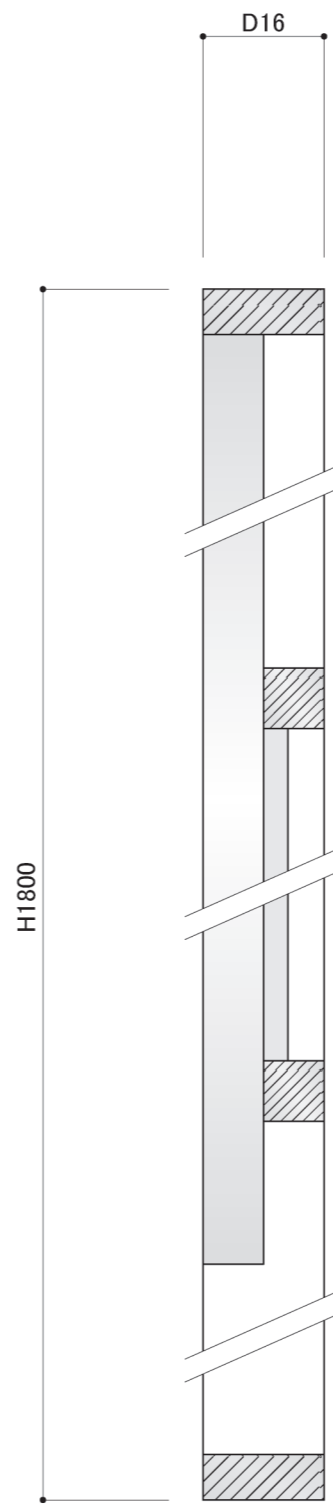

色	ブラック
使用環境	屋内・屋外

重量：10.0kg

正側

〈側断面詳細図 S=1/1〉

DECORATED EUROPEAN WROUGHT IRON & SIGN  
METAL CREATE

株式会社 メタルクリエイト  
TEL:03-3655-7771  
FAX:03-3653-7000

PROJECT NAME スチール製アイアン装飾パネル 図面  
SUBJECT 品番：IPS-006

DATE 25/02/20

DIRECTOR  
DRAWN WATANABE

NO.  
SCALE 1/10,1/1