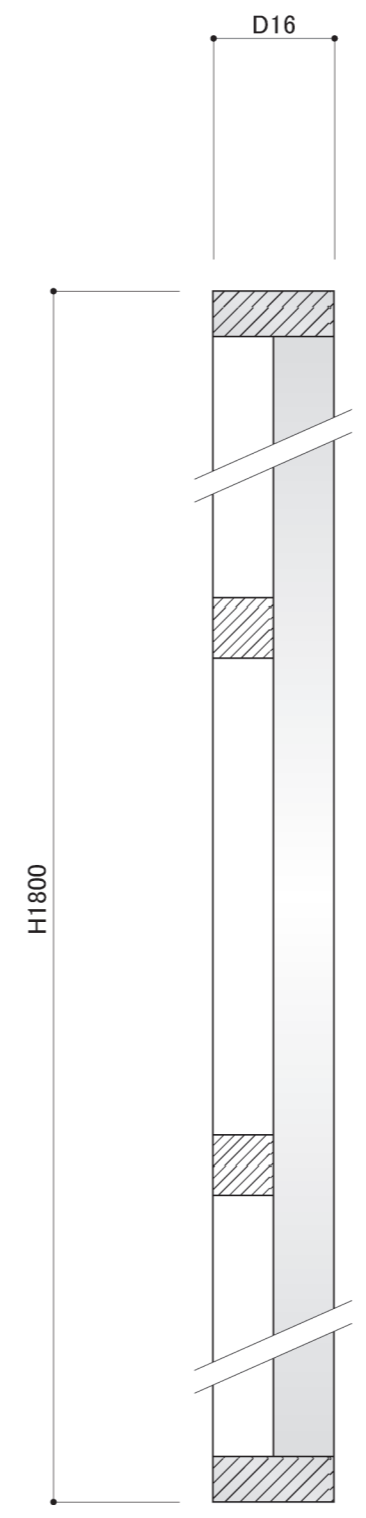

色	ブラック
使用環境	屋内・屋外

重量 : 10.8kg

正側

〈側断面詳細図 S=1/1〉