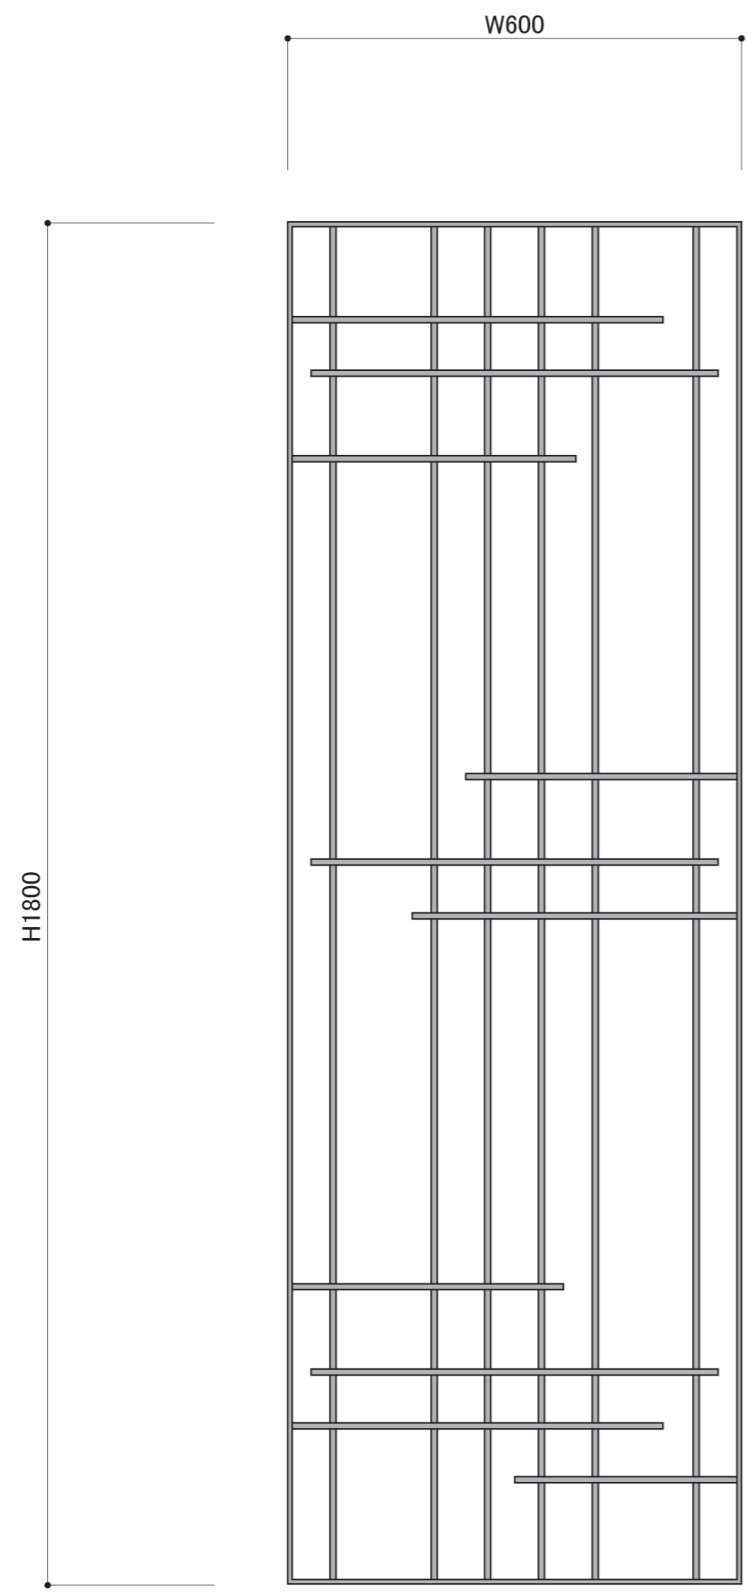

色	ブラック
使用環境	屋内・屋外

重量 : 10.8kg

正側

〈側断面詳細図 S=1/1〉