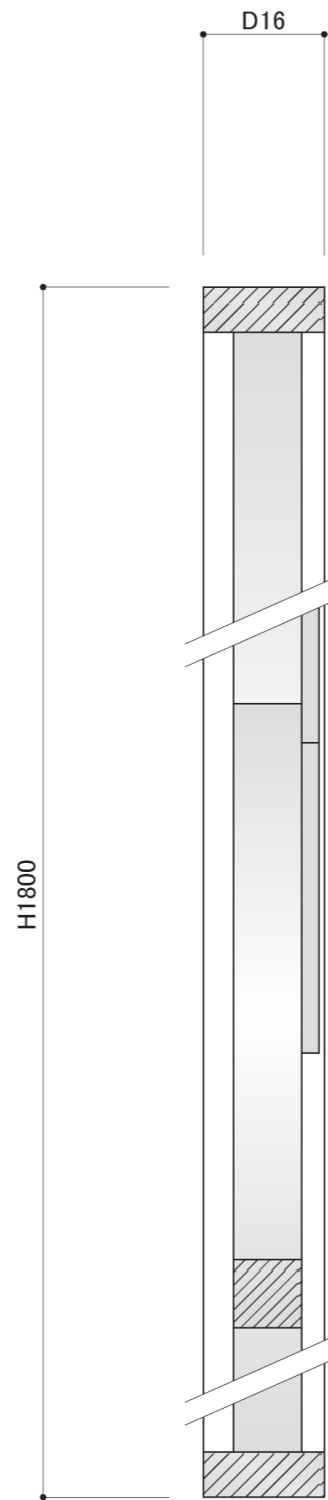

色	ブラック
使用環境	屋内・屋外

重量 : 8.1 kg

正側

〈側断面詳細図 S=1/1〉

DECORATED EUROPEAN WROUGHT IRON & SIGN  
METAL CREATE

株式会社 メタルクリエイト  
TEL: 03-3655-7771  
FAX: 03-3653-7000

PROJECT NAME スチール製アイアン装飾パネル 図面  
SUBJECT 品番 : IPS-008

DATE 25/02/20

DIRECTOR  
DRAWN WATANABE

NO.  
SCALE 1/10, 1/1