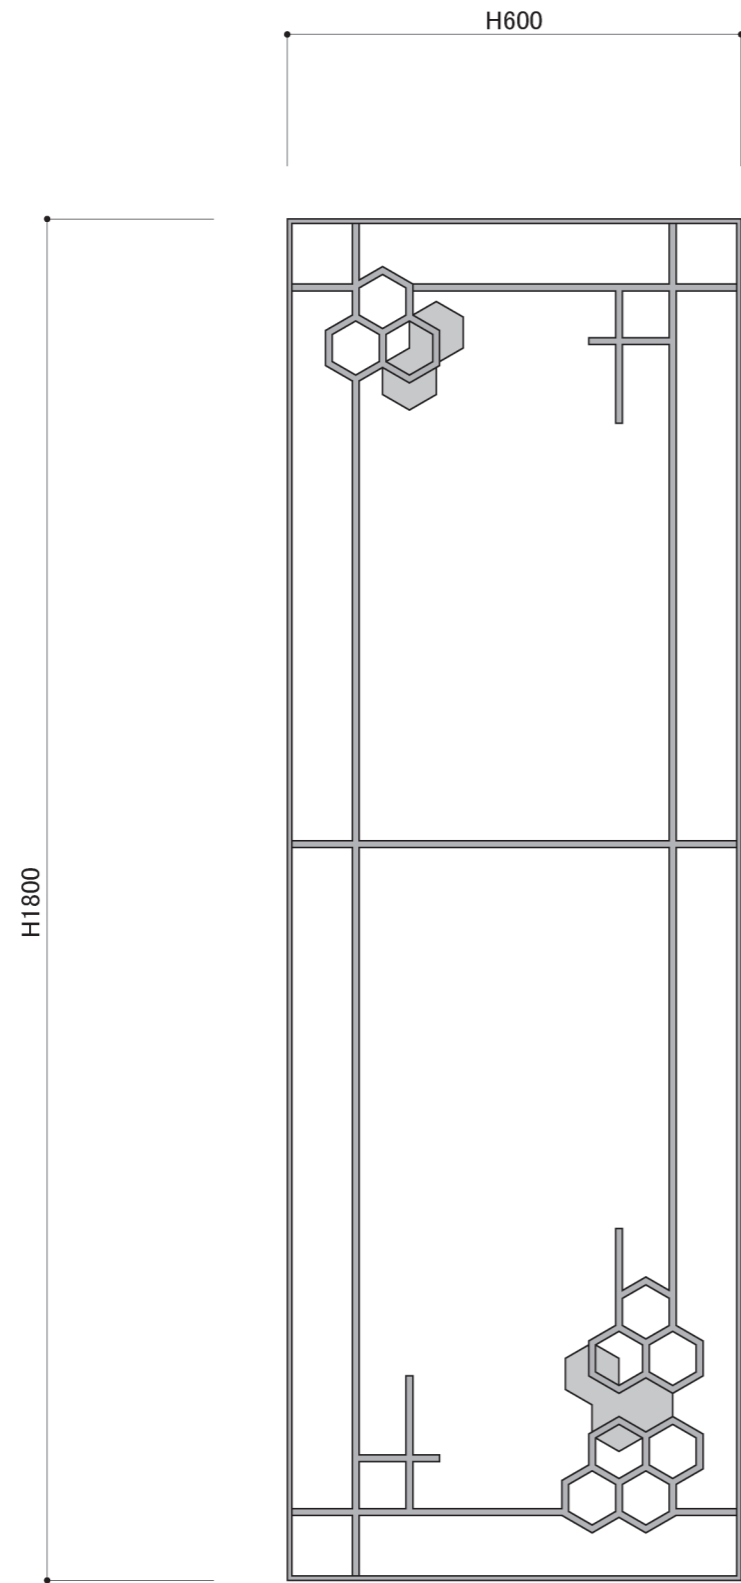

色	ブラック
使用環境	屋内・屋外

重量 : 8.1 kg

正側

〈側断面詳細図 S=1/1〉

DECORATED EUROPEAN WROUGHT IRON & SIGN  
METAL CREATE

株式会社 メタルクリエイト  
TEL: 03-3655-7771  
FAX: 03-3653-7000

PROJECT NAME スチール製アイアン装飾パネル 図面  
SUBJECT 品番 : IPS-008

DATE 25/02/20

DIRECTOR  
DRAWN WATANABE

NO.  
SCALE 1/10, 1/1